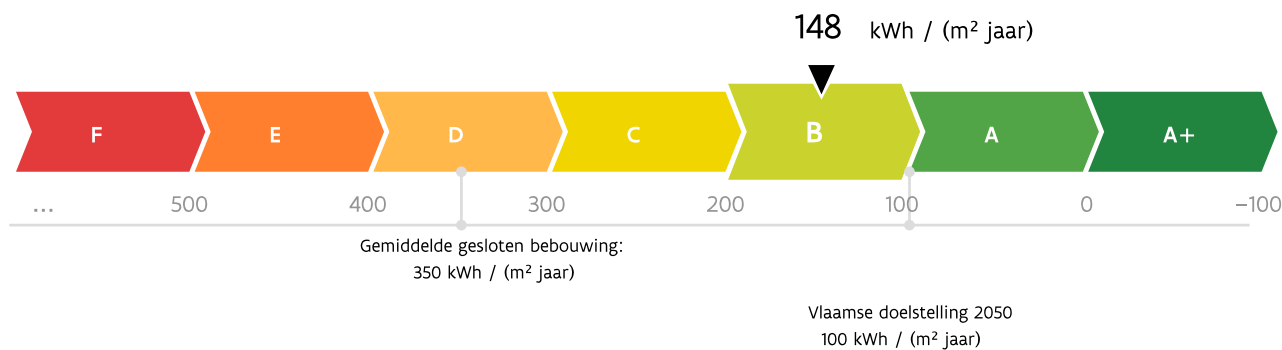

# Energieprestatiecertificaat

Residentiële eenheid

Veldstraat 26, 2450 Meerhout

woning, gesloten bebouwing | oppervlakte: 406 m<sup>2</sup>

certificaatnummer: 20231021-0003019442-RES-1

## Energie label

De energiescore en het energielabel van deze woning zijn bepaald via een theoretische berekening op basis van de bestaande toestand van het gebouw. Er wordt geen rekening gehouden met het gedrag en het werkelijke energieverbruik van de (vorige) bewoners. Hoe lager de energiescore, hoe beter.