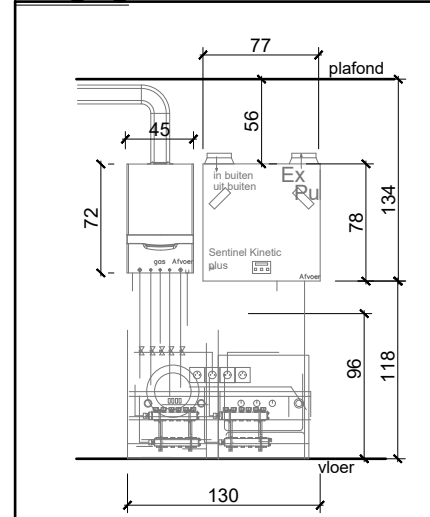

**Elektriciteit**

- Enkelpolige schakelaar
- Dubbelpolige schakelaar
- Dubbele richting schakelaar
- Enkel stopcontact
- Elektrische aansluiting
- Thermostaat
- bewegings sensor
- Lichtpunt
- Wandlichtpunt
- Tv distributie
- Telefoonaansluiting
- UTP-aansluiting
- Elektrisch bord
- Wasmachine
- Droogkast
- CV-ketel
- enkel trekdraad
- LS
- CLS
- rookmelder
- Videofoon
- Radiator

Indeling + technieken volgens leidingschema leverancier keuken

**Technische wandindeling berging**

**NOTA**  
 Deze tekening vervangt alle voorgaande tekeningen  
 Vals plafond  
 Inplanting keuken en sanitaire toestellen zie detailplan leverancier + positionering van het bijhorende leidingnet.  
 Alle stopcontacten op hoogte 0,30m tov. pas 0.00  
 Alle schakelaars op hoogte 1,10m tov. pas 0.00  
 Thermostaat + videofoon op hoogte 1,65m tov. pas 0.00