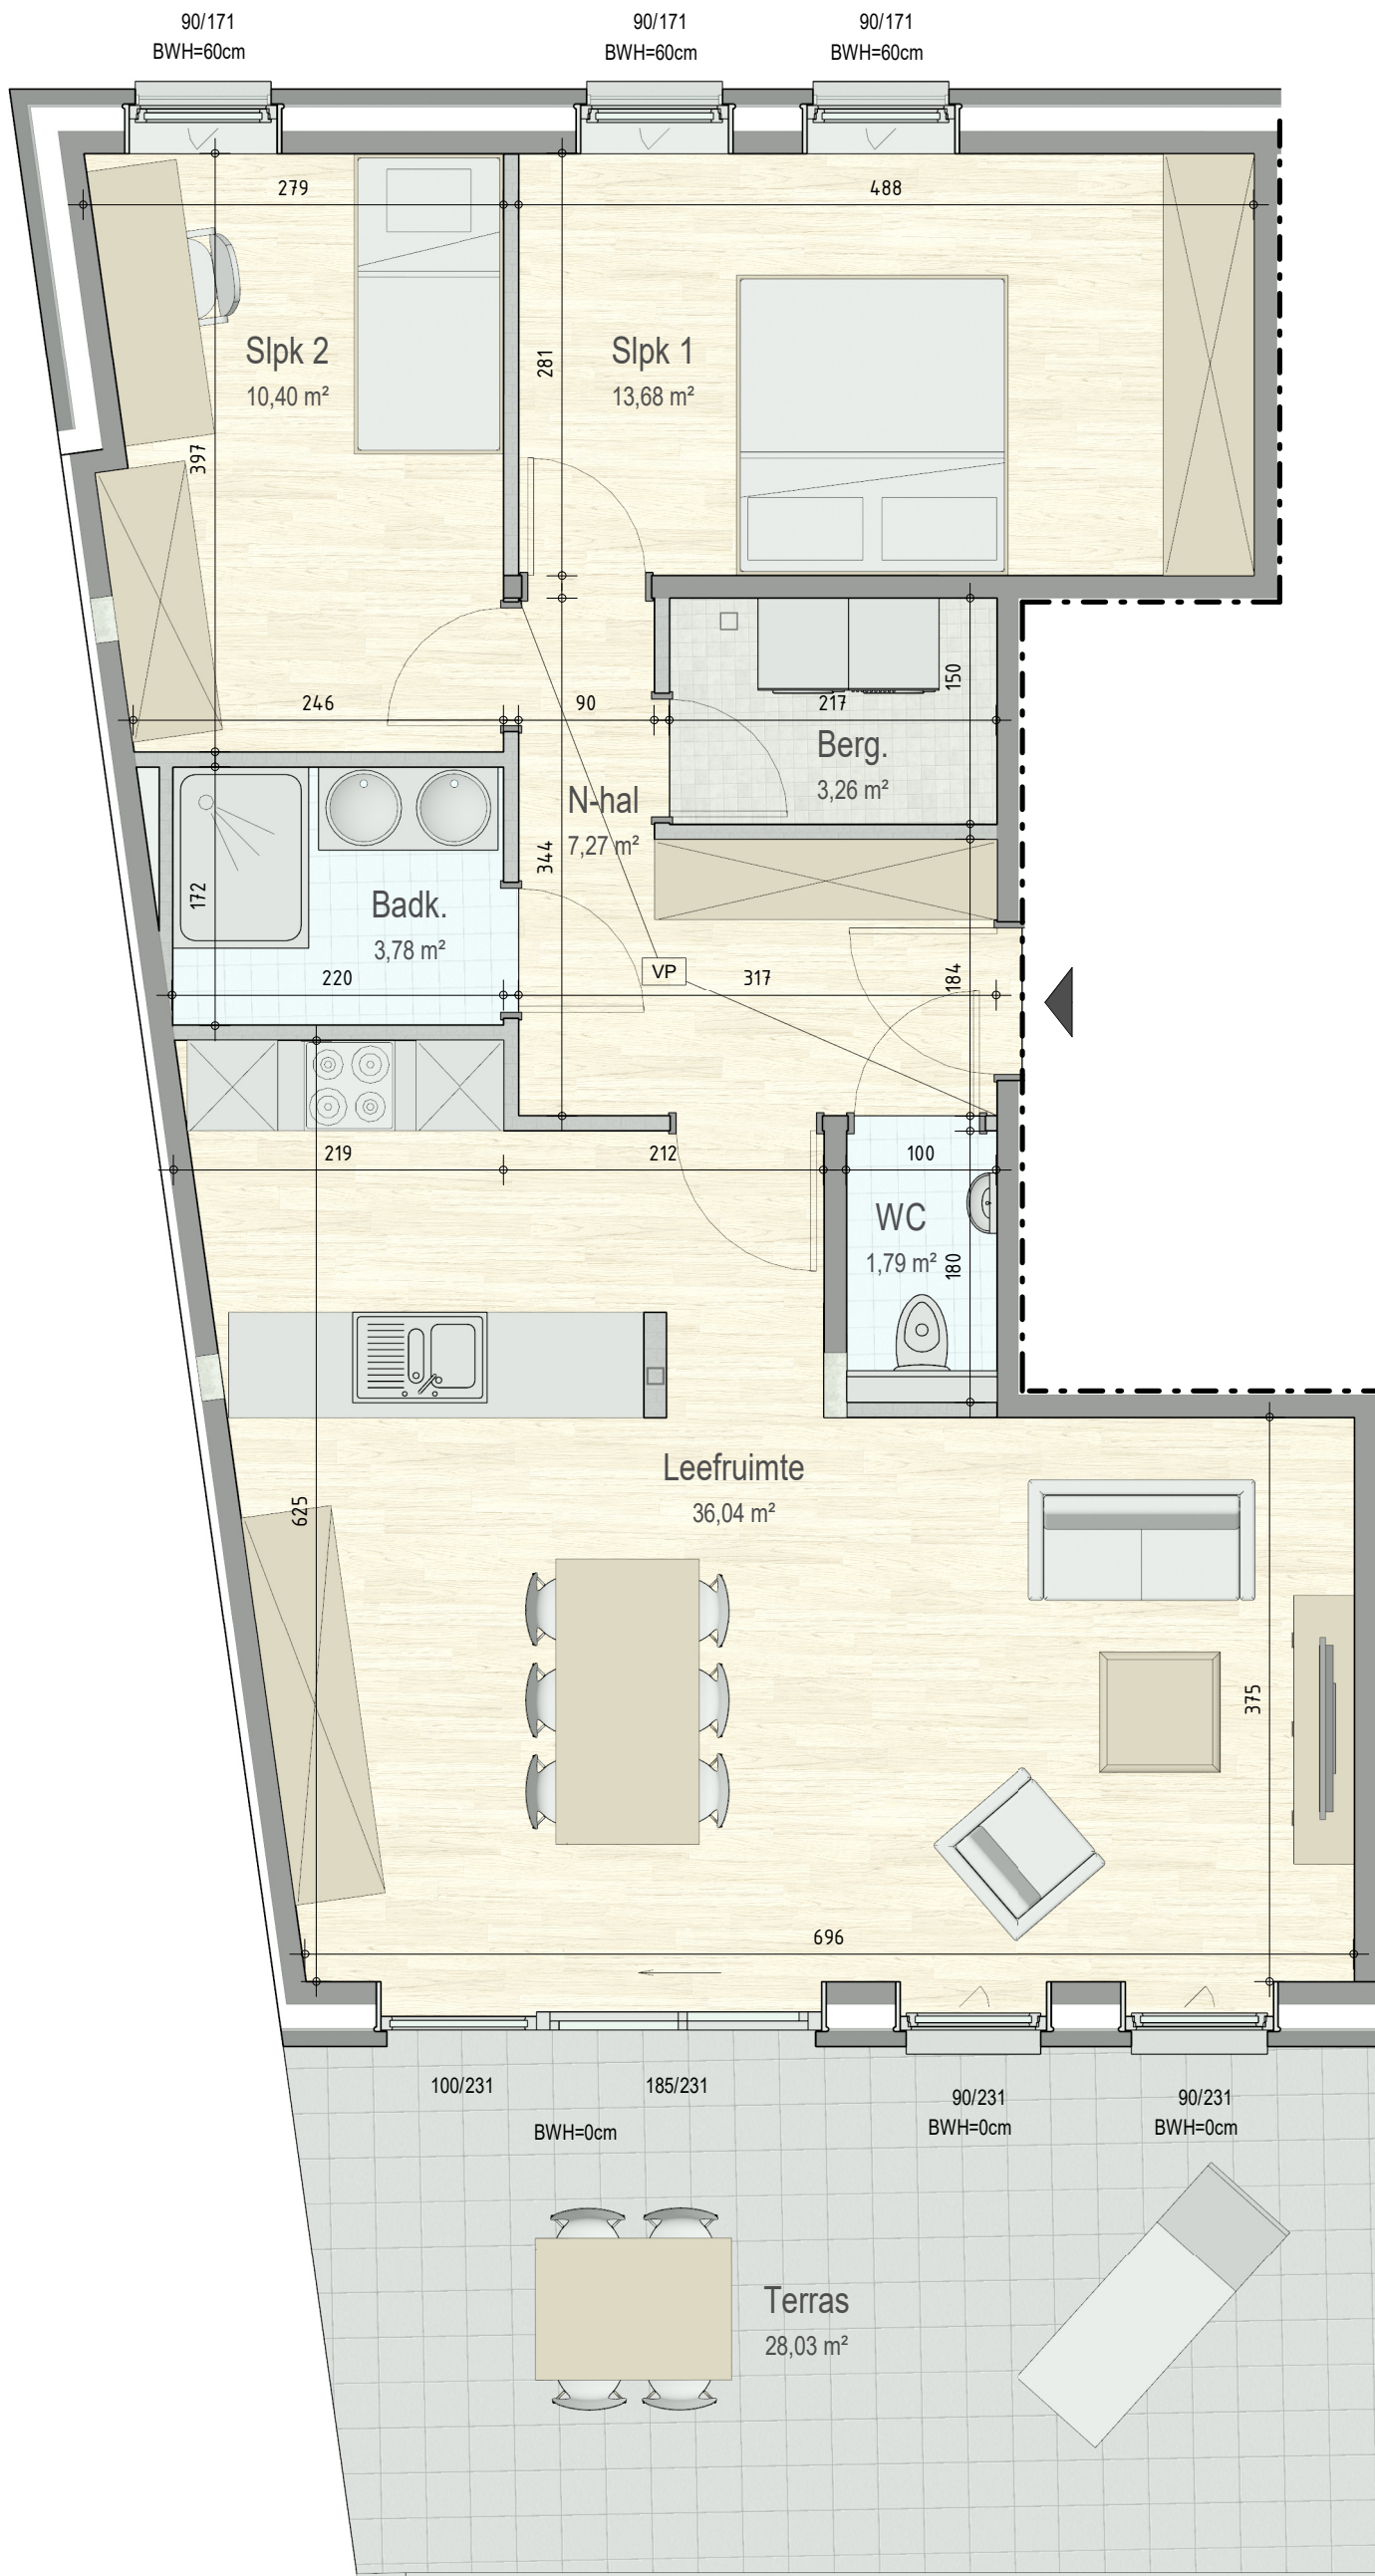

# Residentie Oris - Veerstraat | 2840 RUMST

■ VERDIEPING +1 - app. 72196202

**B1.01**  
**72196202**

opp.: 93,75m<sup>2</sup> + opp. terras: 28,03m<sup>2</sup>  
appartement: 2 slaapkamers

Dit is geen contractueel document. Alle meubels, toestellen en vloerbekleding zijn illustratief. De maatvoering op de plannen geeft bij benadering de werkelijke afmetingen aan. Afwijkingen op de maatvoering in de uitvoering is mogelijk.