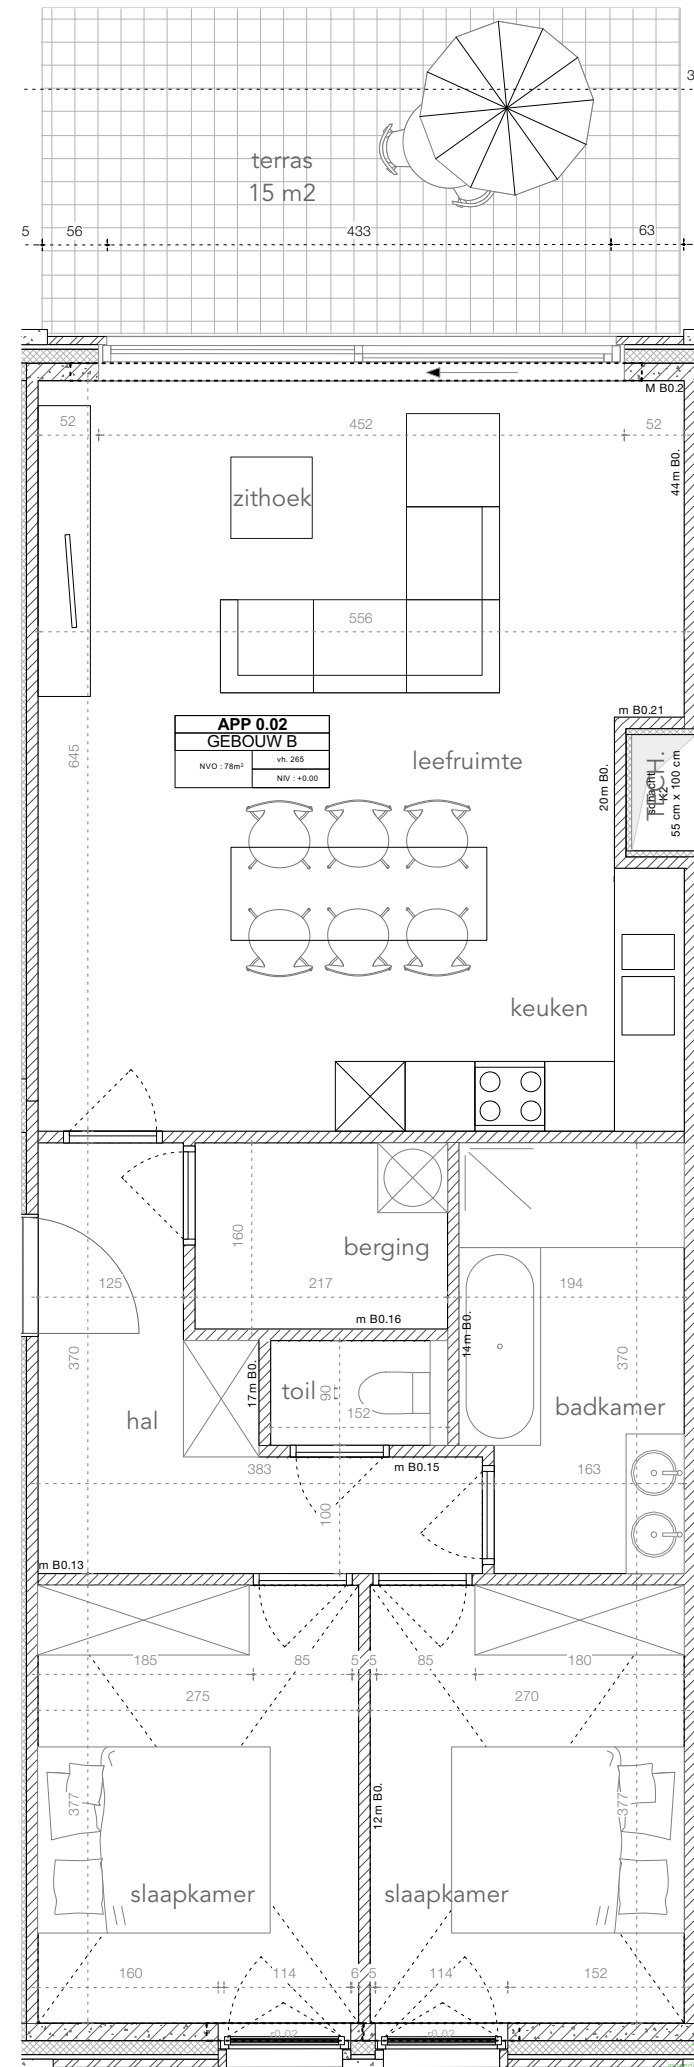

APPARTEMENT B 0.02

oppervlakte woning : ca. 80 m²
 oppervlakte terras : ca. 15 m²

Sleidinge dorp

ARCHITECT : **NERO architecten**
 Sint-Marcoenstraat 28
 9032 Gent
 www.nero.be

EEN REALISATIE VAN :

GREEN SQUARE

- Dit plan en de afmetingen zijn indicatief en onderhevig aan wijzigingen in het kader van het bouwproces
 - Het meubilair, inclusief ingemaakte kasten, zijn niet inbegrepen en worden louter ter illustratie afgebeeld.