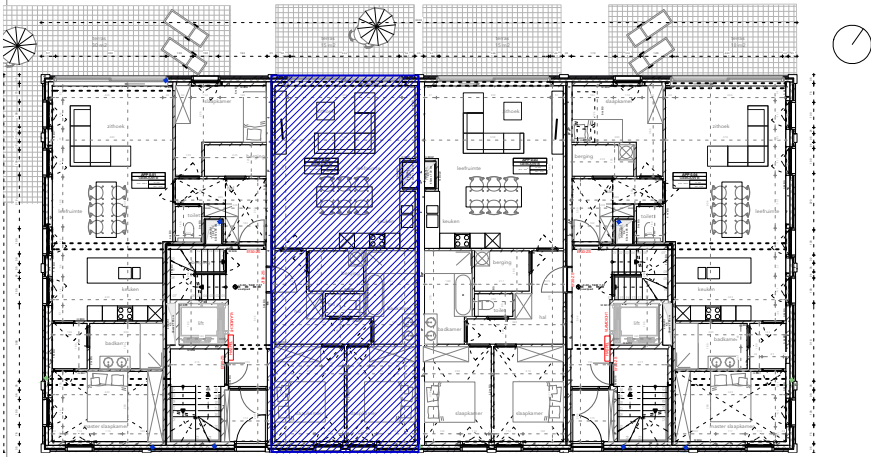

APPARTEMENT B 0.02

oppervlakte woning : ca. 80 m²
 oppervlakte terras : ca. 15 m²

Sleidinge dorp

ARCHITECT : **NERO architecten**
 Sint-Marcoenstraat 28
 9032 Gent
 www.nero.be

EEN REALISATIE VAN :

GREEN SQUARE

- Dit plan en de afmetingen zijn indicatief en onderhevig aan wijzigingen in het kader van het bouwproces
 - Het meubilair, inclusief ingemaakte kasten, zijn niet inbegrepen en worden louter ter illustratie afgebeeld.