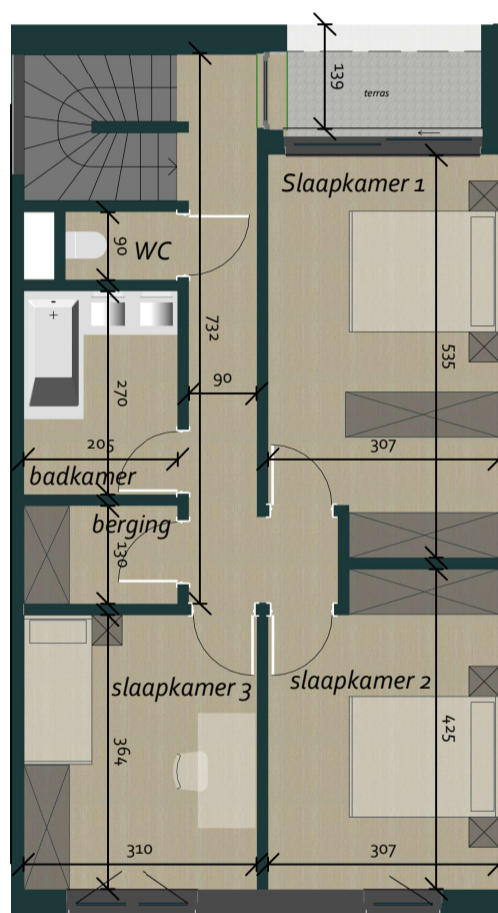

Woning 4

NIVo1

Aantal slaapkamers : 3
 Woonoppervlakte : 156m²
 Grondoppervlakte: 201m²
 Oppervlakte terras : 20m²

NIVo