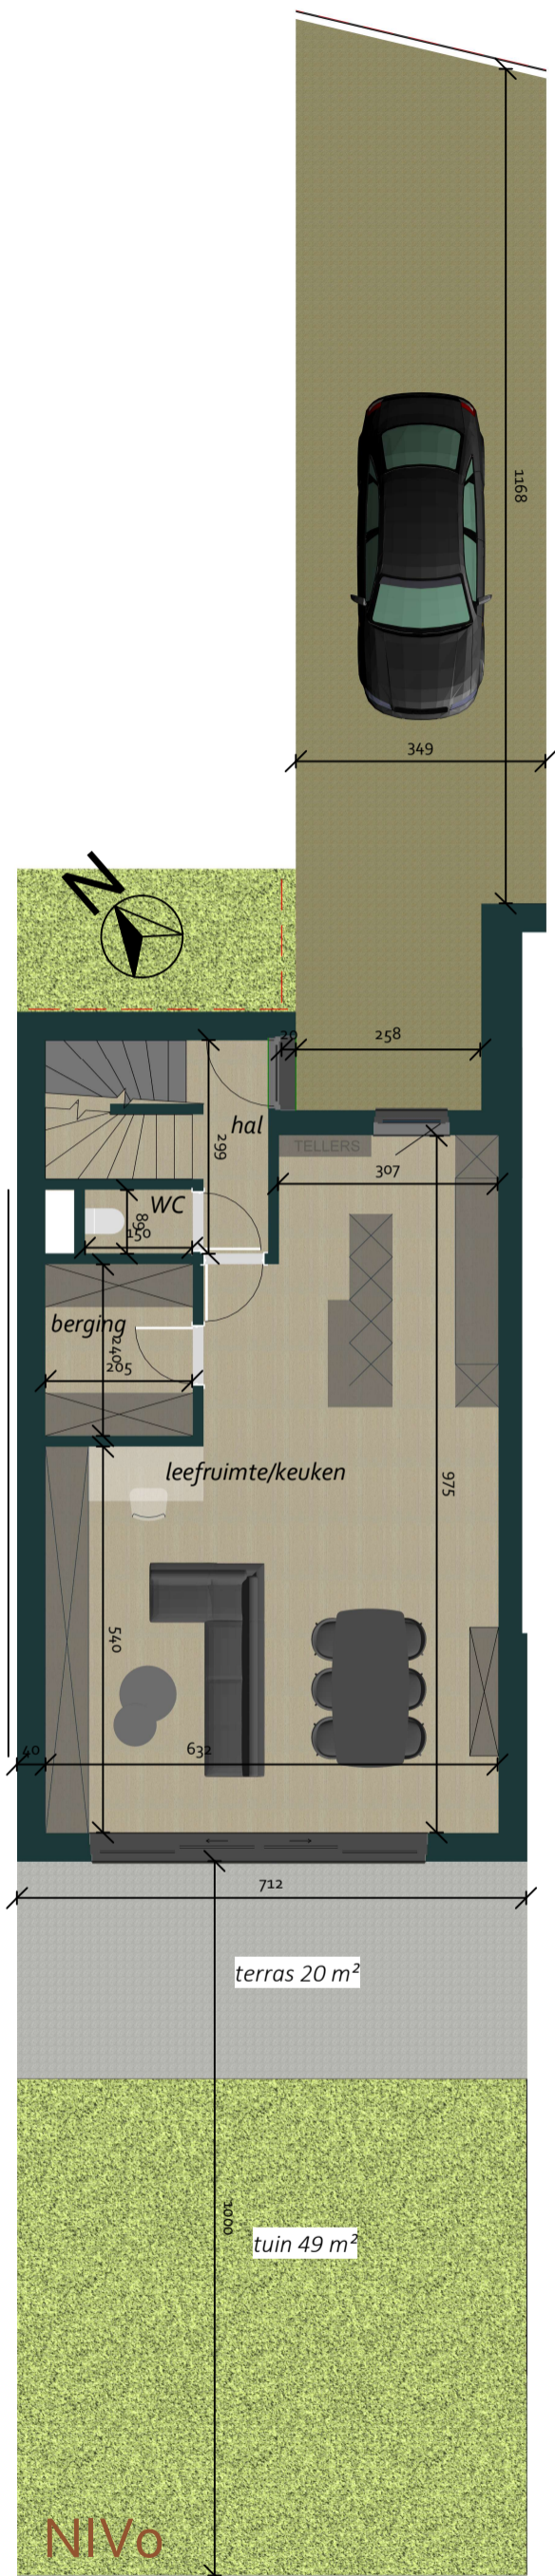

Woning 4

NIVo1

Aantal slaapkamers : 3
 Woonoppervlakte : 156m²
 Grondoppervlakte: 201m²
 Oppervlakte terras : 20m²

NIVo