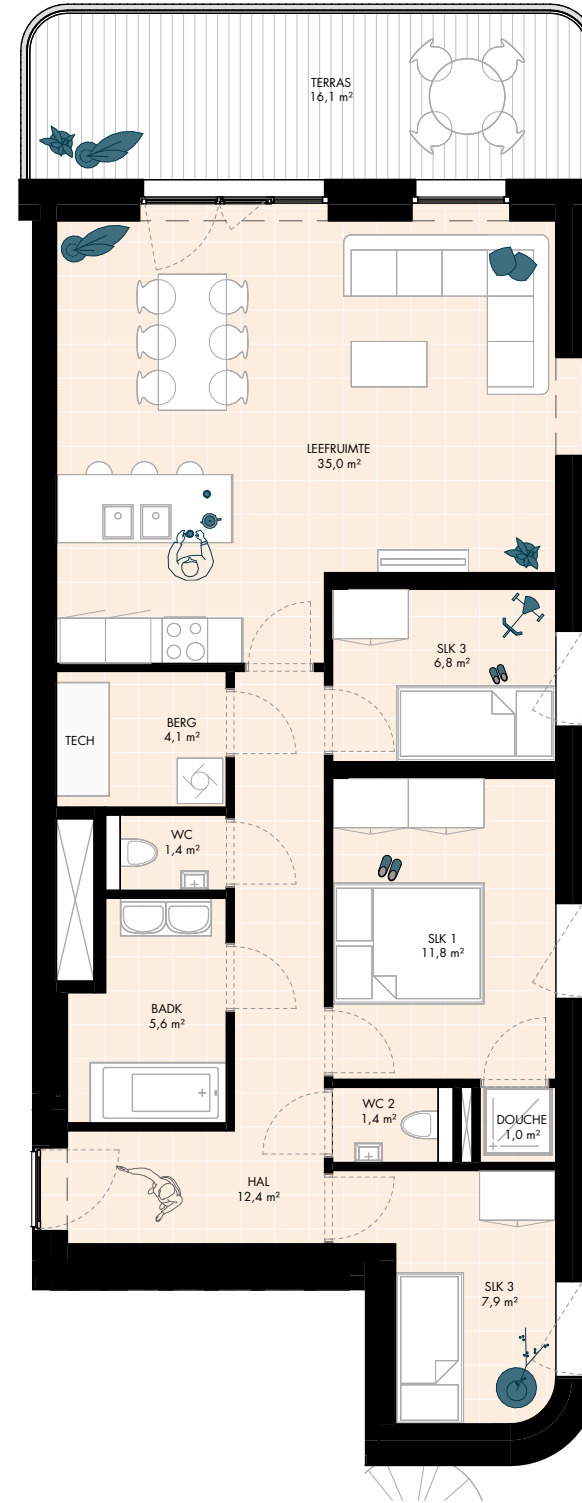

OMSCHRIJVING: ALCEDO ATTHIS, +2  
 BRUTO OPP: 113,9 m<sup>2</sup>  
 TERRAS: 16,1 m<sup>2</sup>  
 AANTAL SLAAPKAMERS: 3

Architect  
 denc-studio  
 Dublinstraat 35 bus 0011, 9000 Gent  
 info@denc-studio.be  
 +32 (0)9 373 83 43

Ontwikkelaar  
 OCD/SDM  
 Oude Houtlei 140, 9000 Gent  
 +32 (0)9 261 54 00  
 info@bopro.be

Dit verkoopplan is indicatief  
 Alle maatvoeringen zijn benaderend  
 Het afgebeelde meubilair en toebehoren zijn illustratief  
 en maken geen deel uit van de verkoopovereenkomst.

0 1 5m      schaal: 1/100