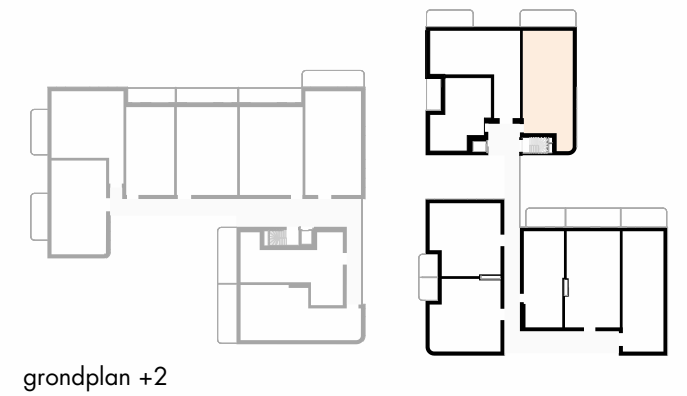

OMSCHRIJVING: ALCEDO ATTHIS, +2  
 BRUTO OPP: 113,9 m<sup>2</sup>  
 TERRAS: 16,1 m<sup>2</sup>  
 AANTAL SLAAPKAMERS: 3

Architect  
 denc-studio  
 Dublinstraat 35 bus 0011, 9000 Gent  
 info@denc-studio.be  
 +32 (0)9 373 83 43

0 1 5m      schaal: 1/100