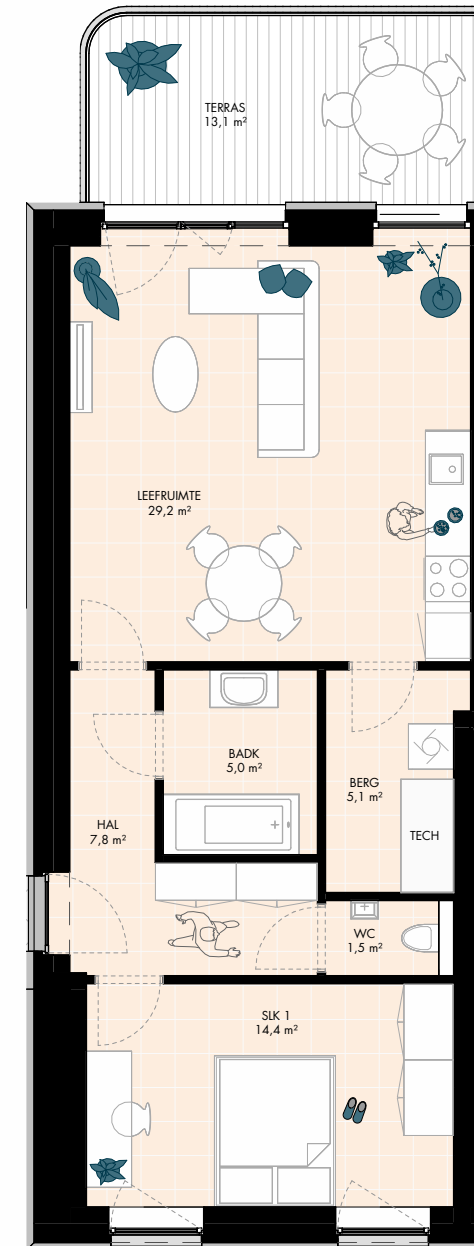

OMSCHRIJVING:	ALCEDO ATTHIS, +2
BRUTO OPP:	81,7 m ²
TERRAS:	13,1 m ²
AANTAL SLAAPKAMERS:	1

denc
studio

Architect
denc-studio
Dublinstraat 35 bus 0011, 9000 Gent
info@denc-studio.be
+32 (0)9 373 83 43

Ontwikkelaar
OCD/SDM
Oude Houtlei 140, 9000 Gent
+32 (0)9 261 54 00
info@bopro.be

Dit verkoopplan is indicatief
Alle maatvoeringen zijn benaderend
Het afgebeelde meubilair en toebehoren zijn illustratief
en maken geen deel uit van de verkoopovereenkomst.

0 1 5m schaal: 1/100