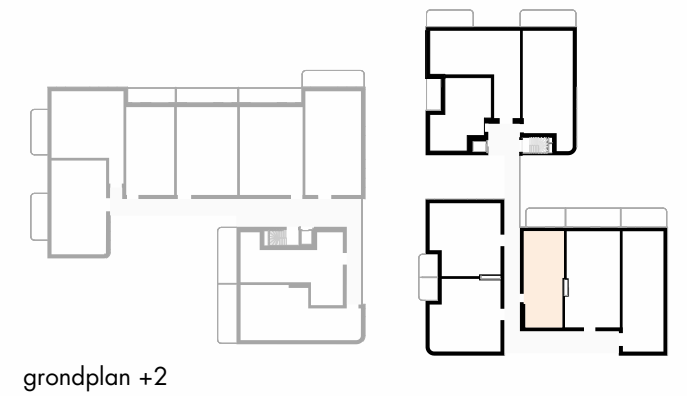

OMSCHRIJVING:	ALCEDO ATTHIS, +2
BRUTO OPP:	81,7 m ²
TERRAS:	13,1 m ²
AANTAL SLAAPKAMERS:	1

denc
studio

Architect
denc-studio
Dublinstraat 35 bus 0011, 9000 Gent
info@denc-studio.be
+32 (0)9 373 83 43

Ontwikkelaar
OCD/SDM
Oude Houtlei 140, 9000 Gent
+32 (0)9 261 54 00
info@bopro.be

Dit verkoopplan is indicatief
Alle maatvoeringen zijn benaderend
Het afgebeelde meubilair en toebehoren zijn illustratief
en maken geen deel uit van de verkoopovereenkomst.

0 1 5m schaal: 1/100