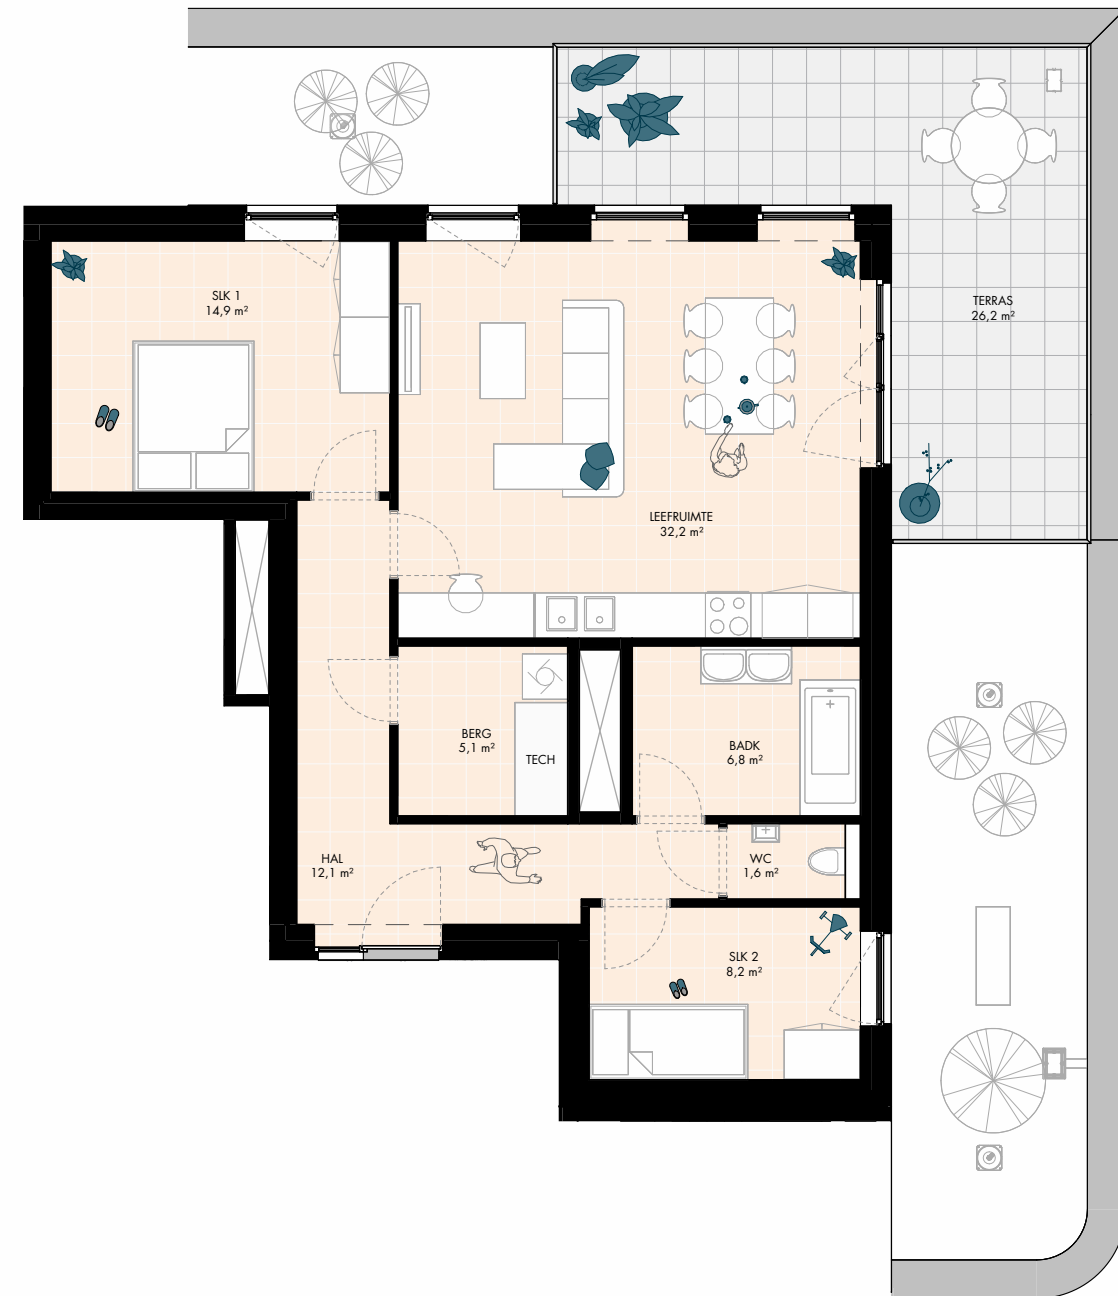

OMSCHRIJVING: ALCEDO ATTHIS, +3
 BRUTO OPP: 101,8 m²
 TERRAS: 26,2 m²
 AANTAL SLAAPKAMERS: 2

DENC
studio

Architect
 denc-studio
 Dublinstraat 35 bus 0011, 9000 Gent
 info@denc-studio.be
 +32 (0)9 373 83 43

ALCEDO ATTHIS 3.1_CONCEPT

0 1 5m schaal: 1/100