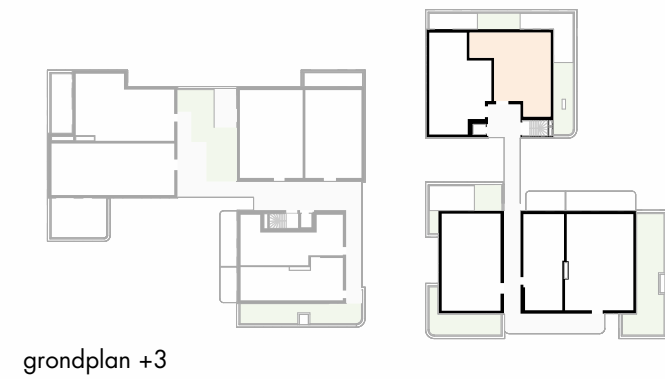

OMSCHRIJVING: ALCEDO ATTHIS, +3
 BRUTO OPP: 101,8 m²
 TERRAS: 26,2 m²
 AANTAL SLAAPKAMERS: 2

DENC
studio

Architect
 denc-studio
 Dublinstraat 35 bus 0011, 9000 Gent
 info@denc-studio.be
 +32 (0)9 373 83 43