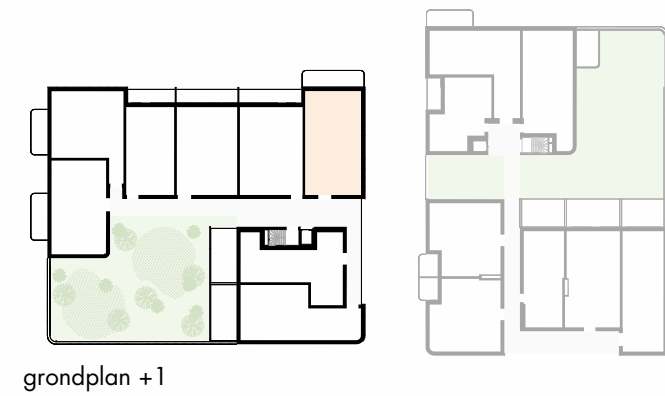

OMSCHRIJVING: ALCEDO ISPIDA, +1
 BRUTO OPP: 120,3 m²
 TERRAS: 17,9 m²
 AANTAL SLAAPKAMERS: 3

ALCEDO ISPIDA 1.3_CONCEPT