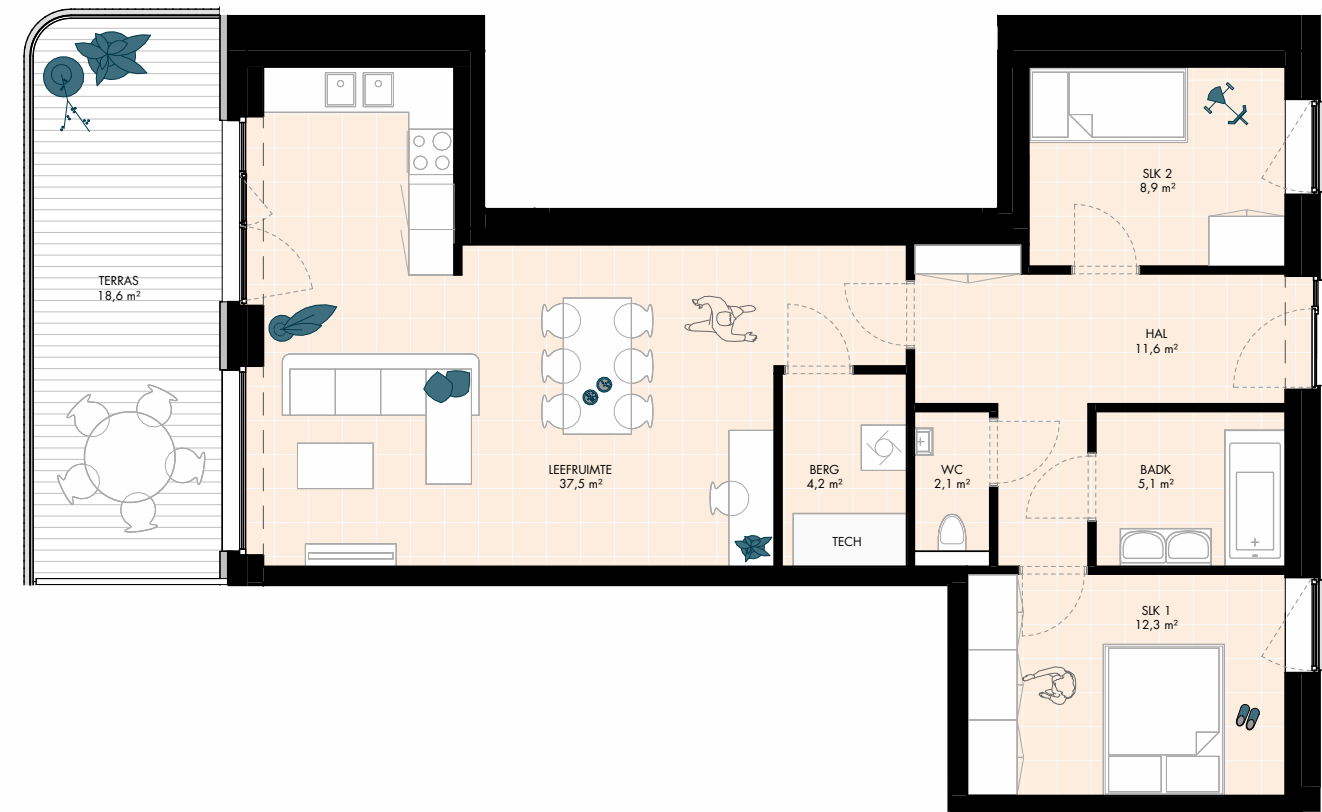

OMSCHRIJVING:	ALCEDO ISPIDA, +2
BRUTO OPP:	106,1 m ²
TERRAS:	18,6 m ²
AANTAL SLAAPKAMERS:	2

denc
studio

Architect
denc-studio
Dublinstraat 35 bus 0011, 9000 Gent
info@denc-studio.be
+32 (0)9 373 83 43

Ontwikkelaar
OCD/SDM
Oude Houtlei 140, 9000 Gent
+32 (0)9 261 54 00
info@bopro.be

Dit verkoopplan is indicatief
Alle maatvoeringen zijn benaderend
Het afgebeelde meubilair en toebehoren zijn illustratief
en maken geen deel uit van de verkoopovereenkomst.

ALCEDO ISPIDA 2.2_CONCEPT

0 1 5m schaal: 1/100