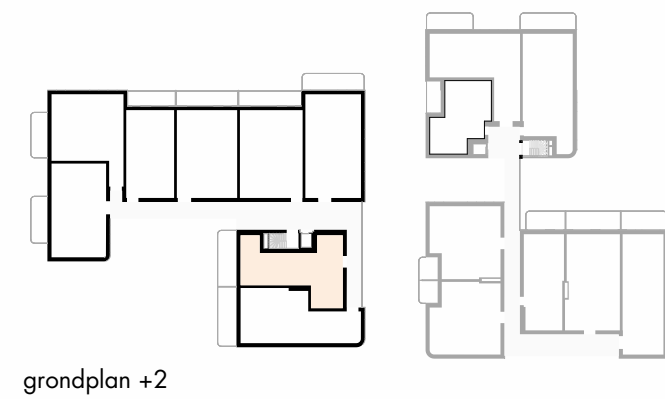

OMSCHRIJVING:	ALCEDO ISPIDA, +2
BRUTO OPP:	106,1 m ²
TERRAS:	18,6 m ²
AANTAL SLAAPKAMERS:	2

denc
studio

Architect
denc-studio
Dublinstraat 35 bus 0011, 9000 Gent
info@denc-studio.be
+32 (0)9 373 83 43

Ontwikkelaar
OCD/SDM
Oude Houtlei 140, 9000 Gent
+32 (0)9 261 54 00
info@bopro.be

Dit verkoopplan is indicatief
Alle maatvoeringen zijn benaderend
Het afgebeelde meubilair en toebehoren zijn illustratief
en maken geen deel uit van de verkoopovereenkomst.

ALCEDO ISPIDA 2.2_CONCEPT

0 1 5m schaal: 1/100