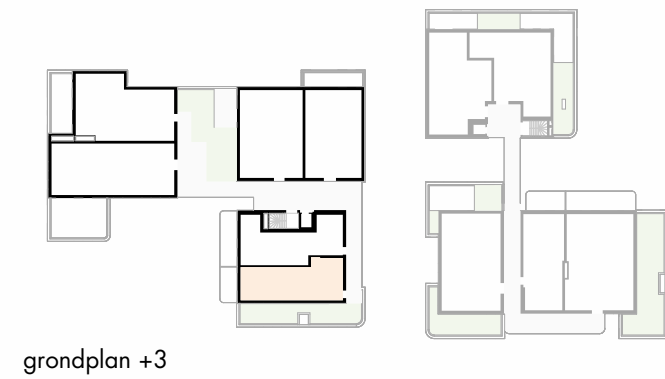

OMSCHRIJVING: ALCEDO ISPIDA, +3  
 BRUTO OPP: 76,9 m<sup>2</sup>  
 TERRAS: 10,8 m<sup>2</sup>  
 AANTAL SLAAPKAMERS: 1

# ALCEDO ISPIDA 3.1\_CONCEPT