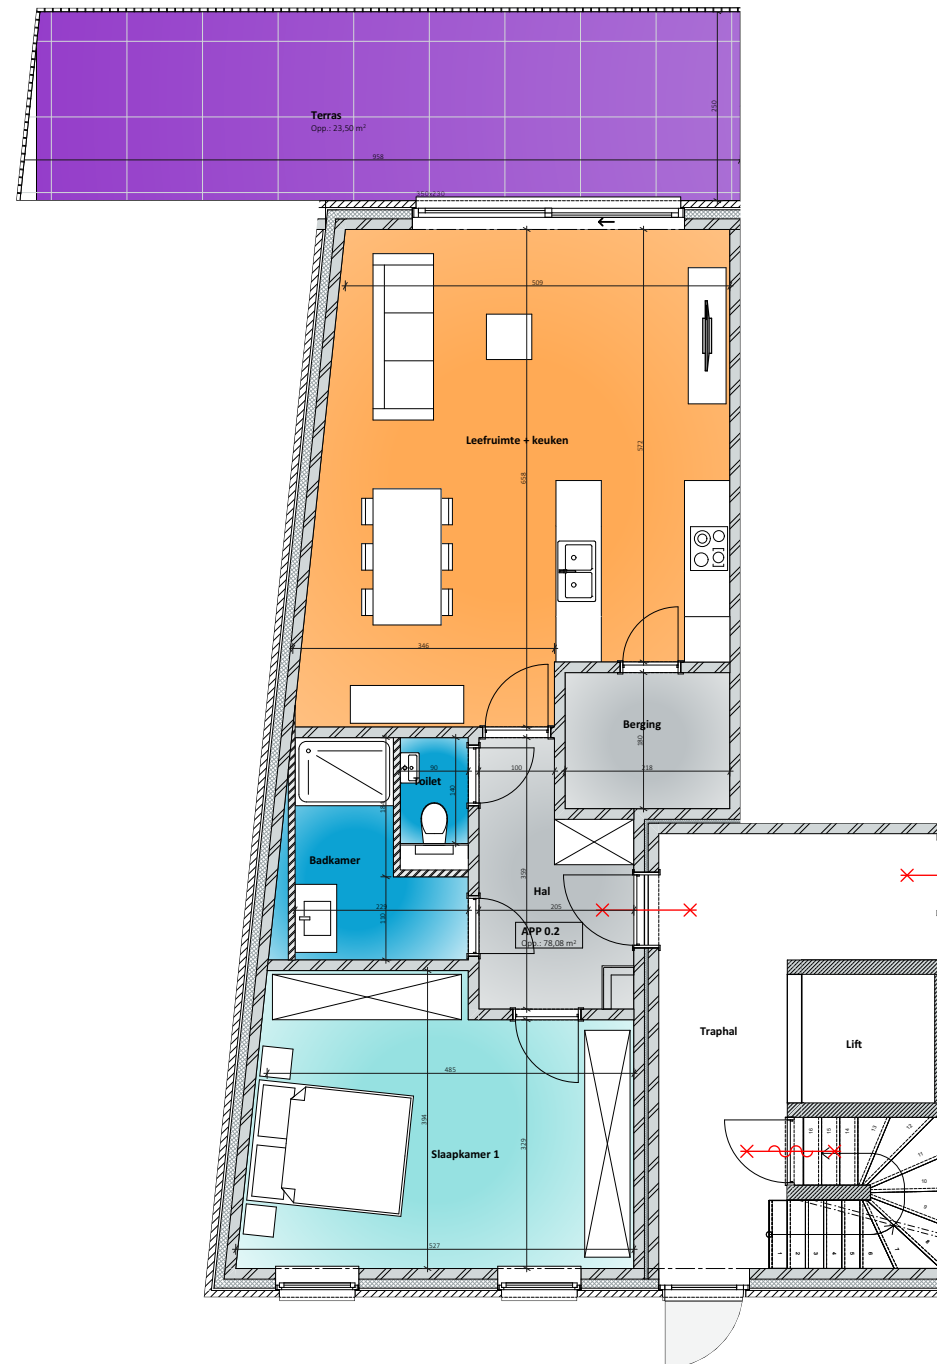

EIKELMUIS

Liedekerke Denderstraat 2- Briefveld 2

Afbraak/ Ontwikkeling appartementen van 12 app.

APPARTEMENT 0.2

Oppervlakte Appartement (bvo*)	78,08 m ²
Oppervlakte Terras	23,5 m ²

SITUERING- VOORGEVEL

NIVEAU- GELIJKVLOERSE VERDIEPING