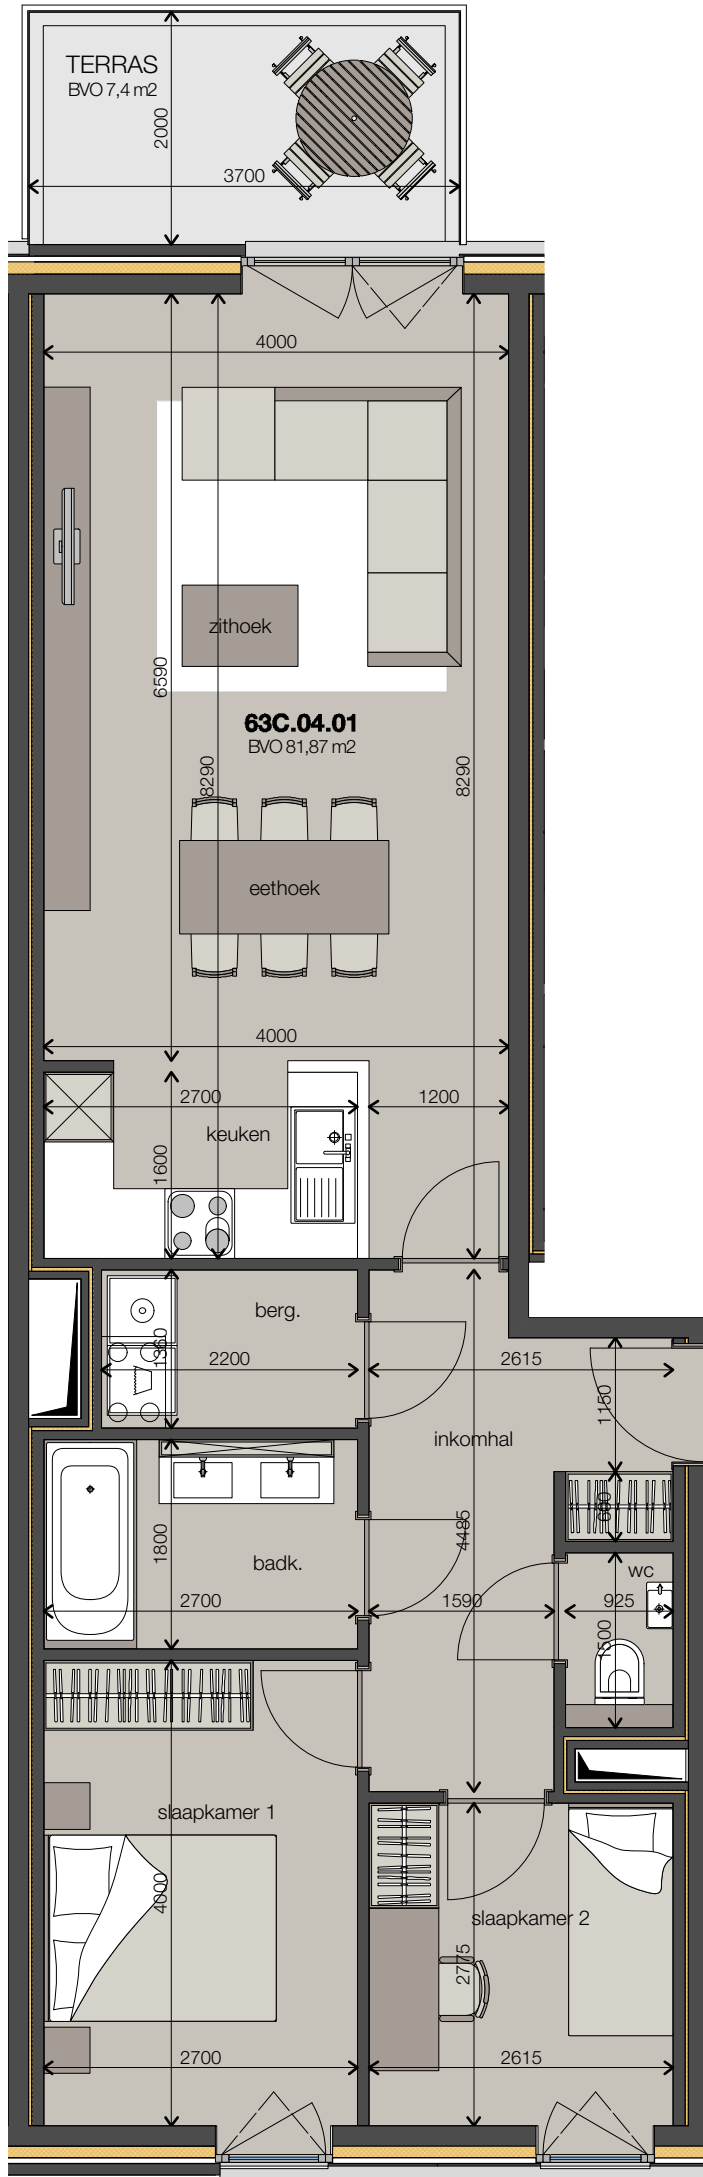

KERKLAAN

+05  
+04  
+03  
+02  
+01  
+00  
-01  
-02

<b>appartement</b>	<b>63C.04.01</b>
app.	= 81,87 m2
terras	= 7,4 m2
<b>totaal</b>	<b>= 89,27 m2</b>

**CITY GATE**  
M A C H E L E N