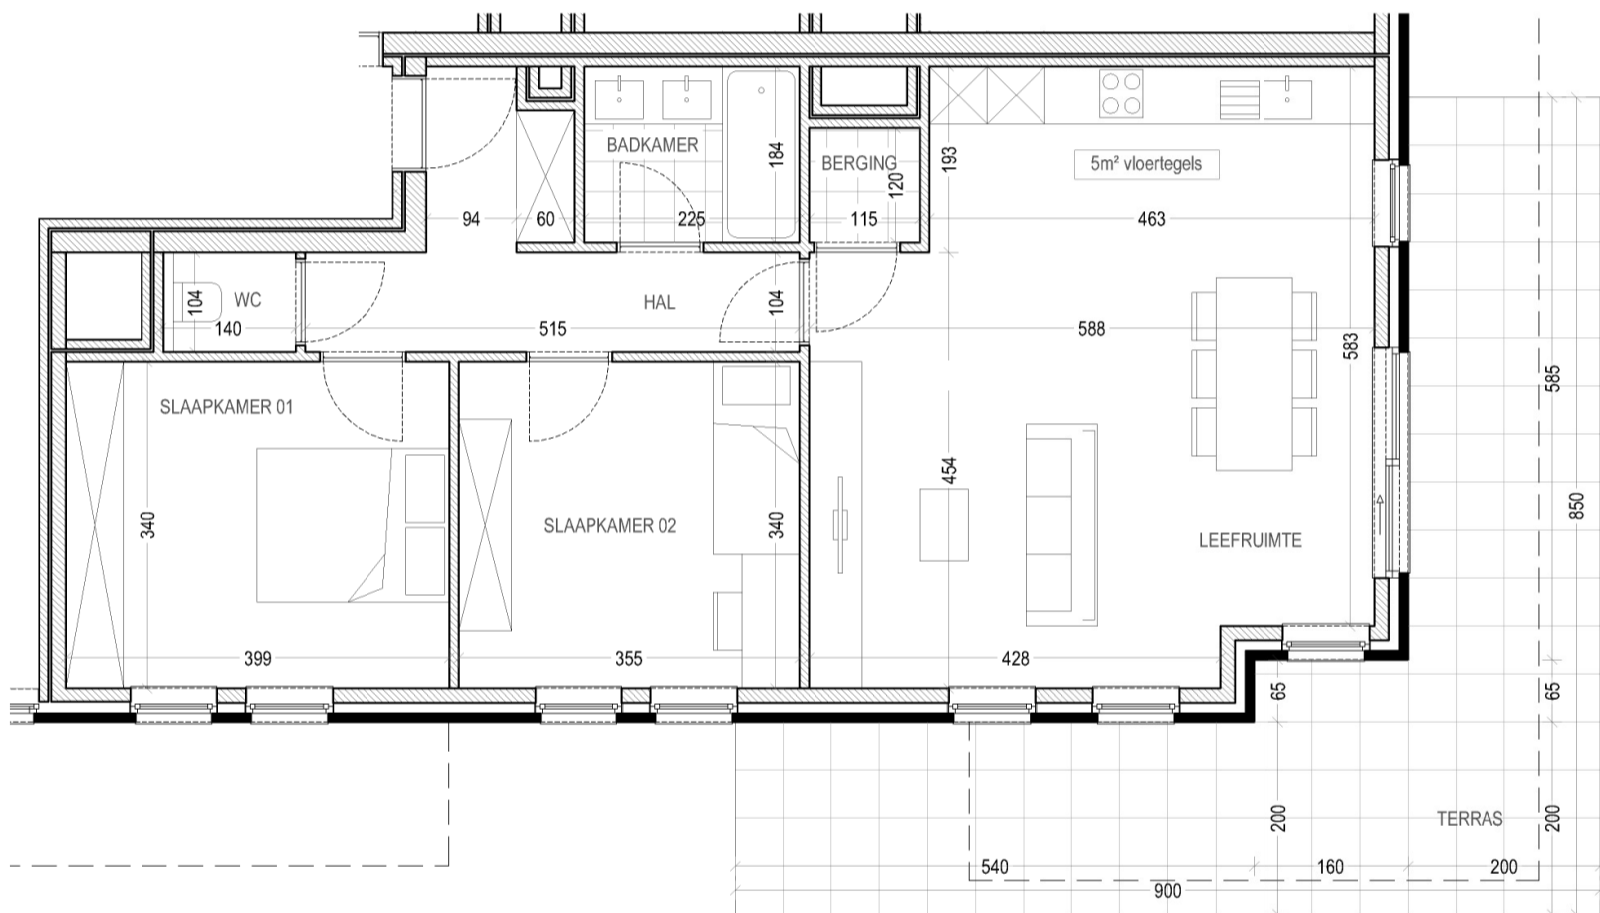

Voorgevel B

Voorgevel A

Gelijkvloers

Zijgevel

Achtergevel