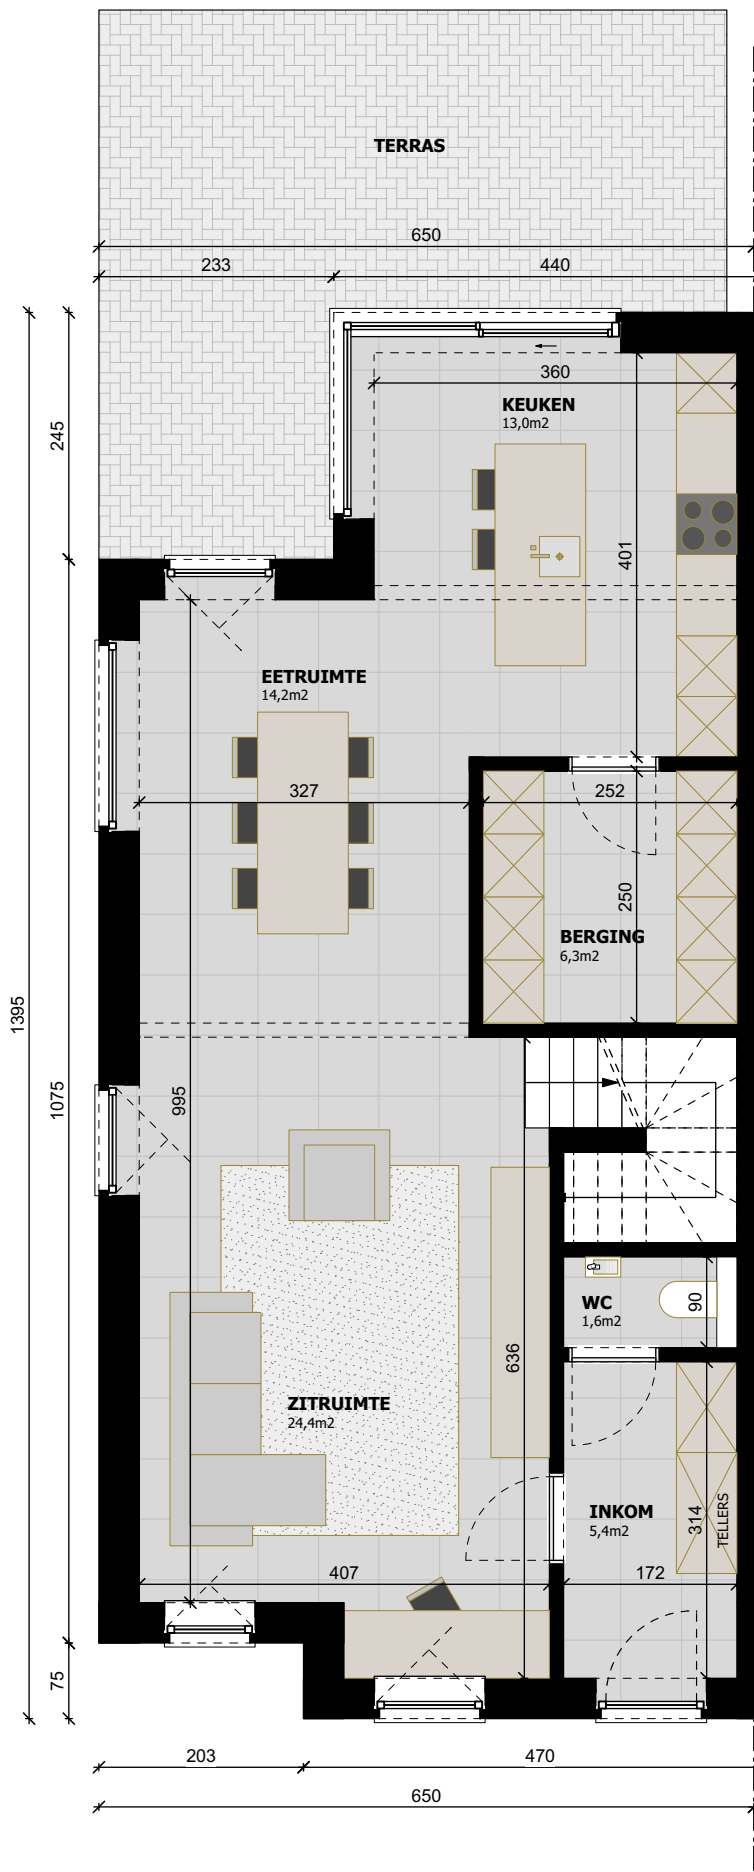

WONING LOT 1

GELIJKVLOERS - 84,4 m²

WONING LOT 1

VERDIEPING - 73,6 m²

WONING LOT 1

ZOLDER - 37,9 m²