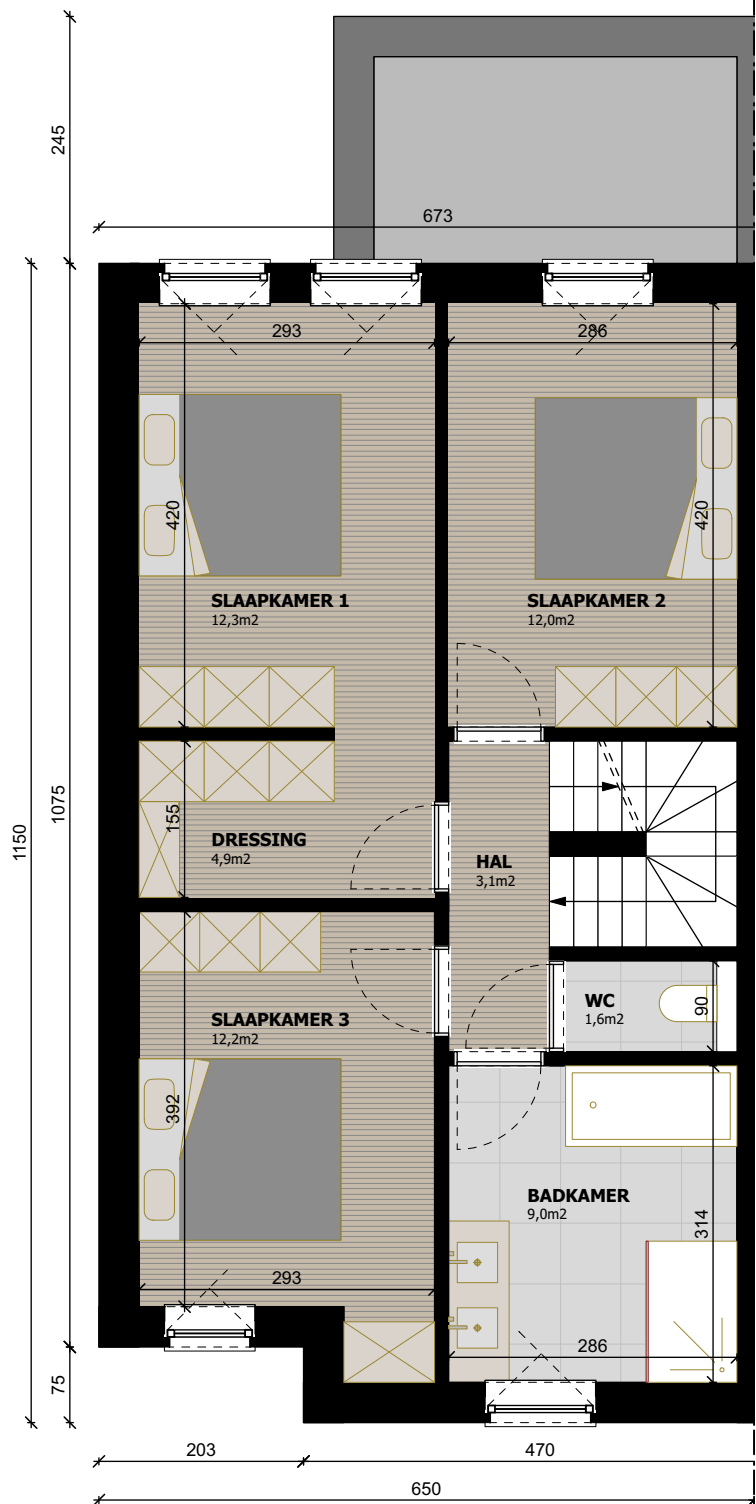

WONING LOT 1

GELIJKVLOERS - 84,4 m²

WONING LOT 1

VERDIEPING - 73,6 m²

WONING LOT 1

ZOLDER - 37,9 m²