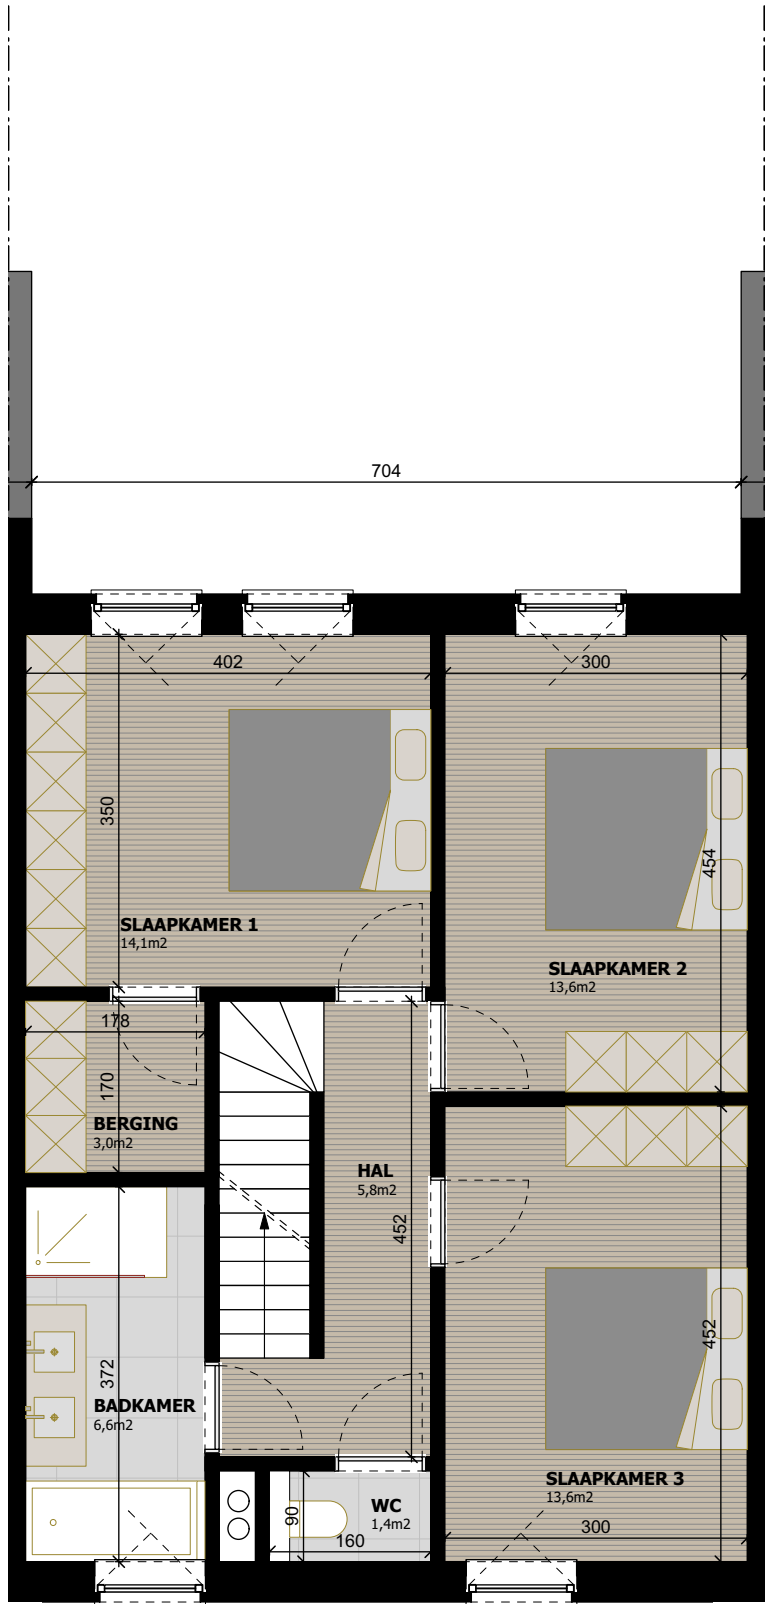

WONING LOT 2

GELIJKVLOERS - 75,0 m²

WONING LOT 2

VERDIEPING - 75,0 m²

WONING LOT 2

ZOLDER - 43,7 m²