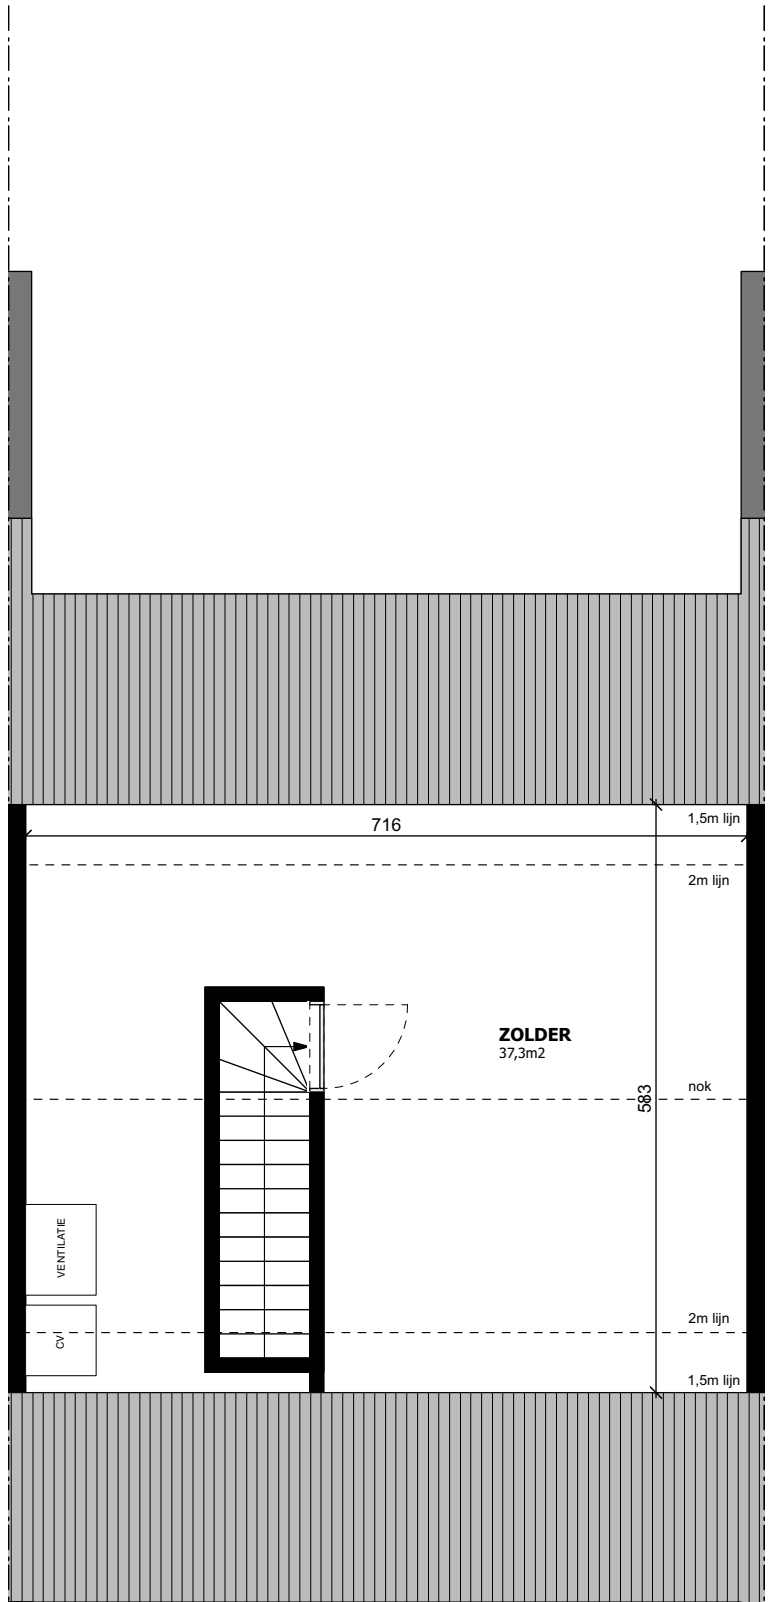

WONING LOT 2

GELIJKVLOERS - 75,0 m²

WONING LOT 2

VERDIEPING - 75,0 m²

WONING LOT 2

ZOLDER - 43,7 m²