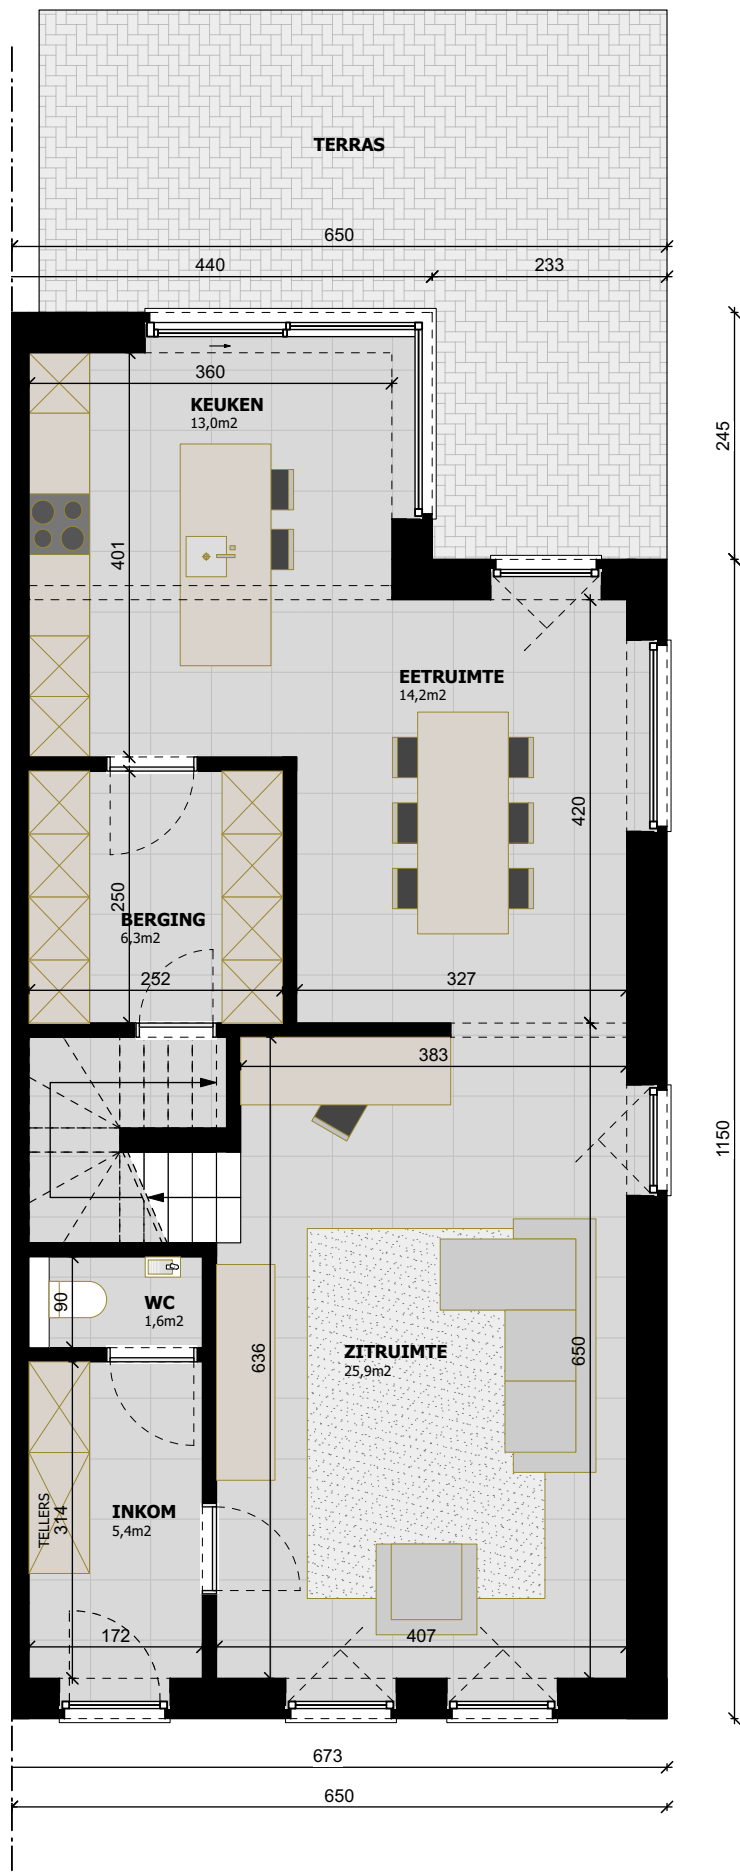

WONING LOT 3

GELIJKVLOERS - 85,9 m²

WONING LOT 3

VERDIEPING - 75,1 m²

WONING LOT 3

ZOLDER - 37,9 m²