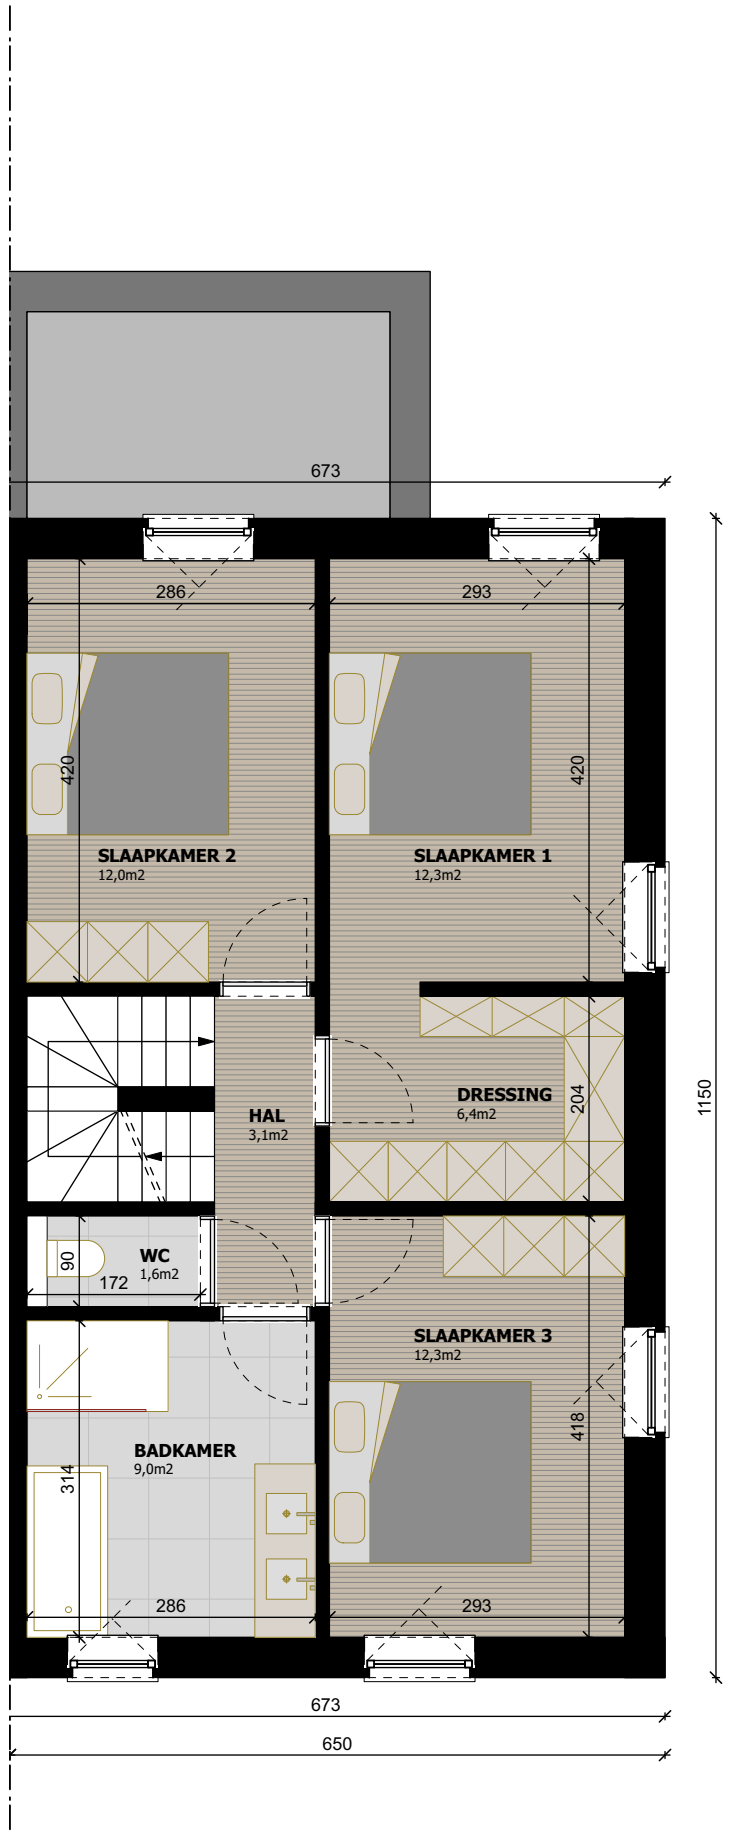

WONING LOT 3

GELIJKVLOERS - 85,9 m²

WONING LOT 3

VERDIEPING - 75,1 m²

WONING LOT 3

ZOLDER - 37,9 m²