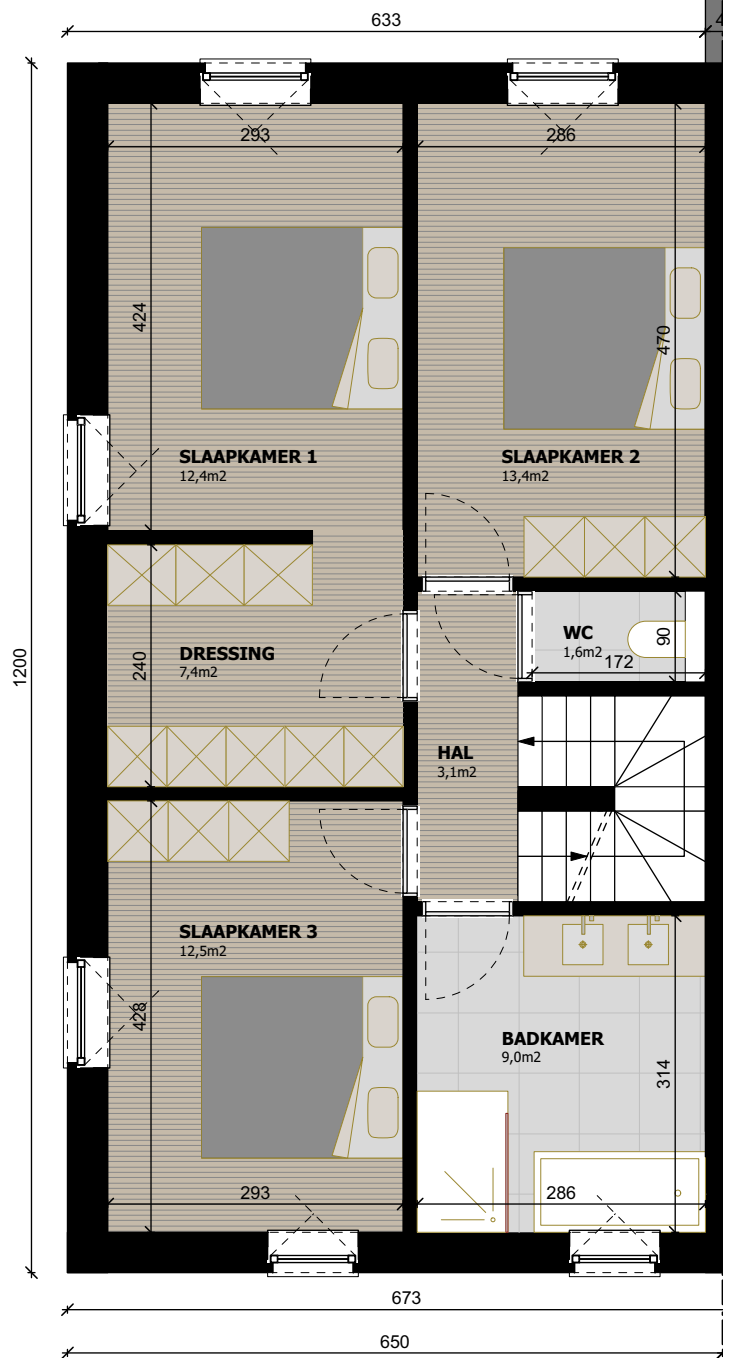

# WONING LOT 4

GELIJKVLOERS - 78,5 m<sup>2</sup>

# WONING LOT 4

VERDIEPING - 78,5 m<sup>2</sup>

# WONING LOT 4

ZOLDER - 41,3 m<sup>2</sup>