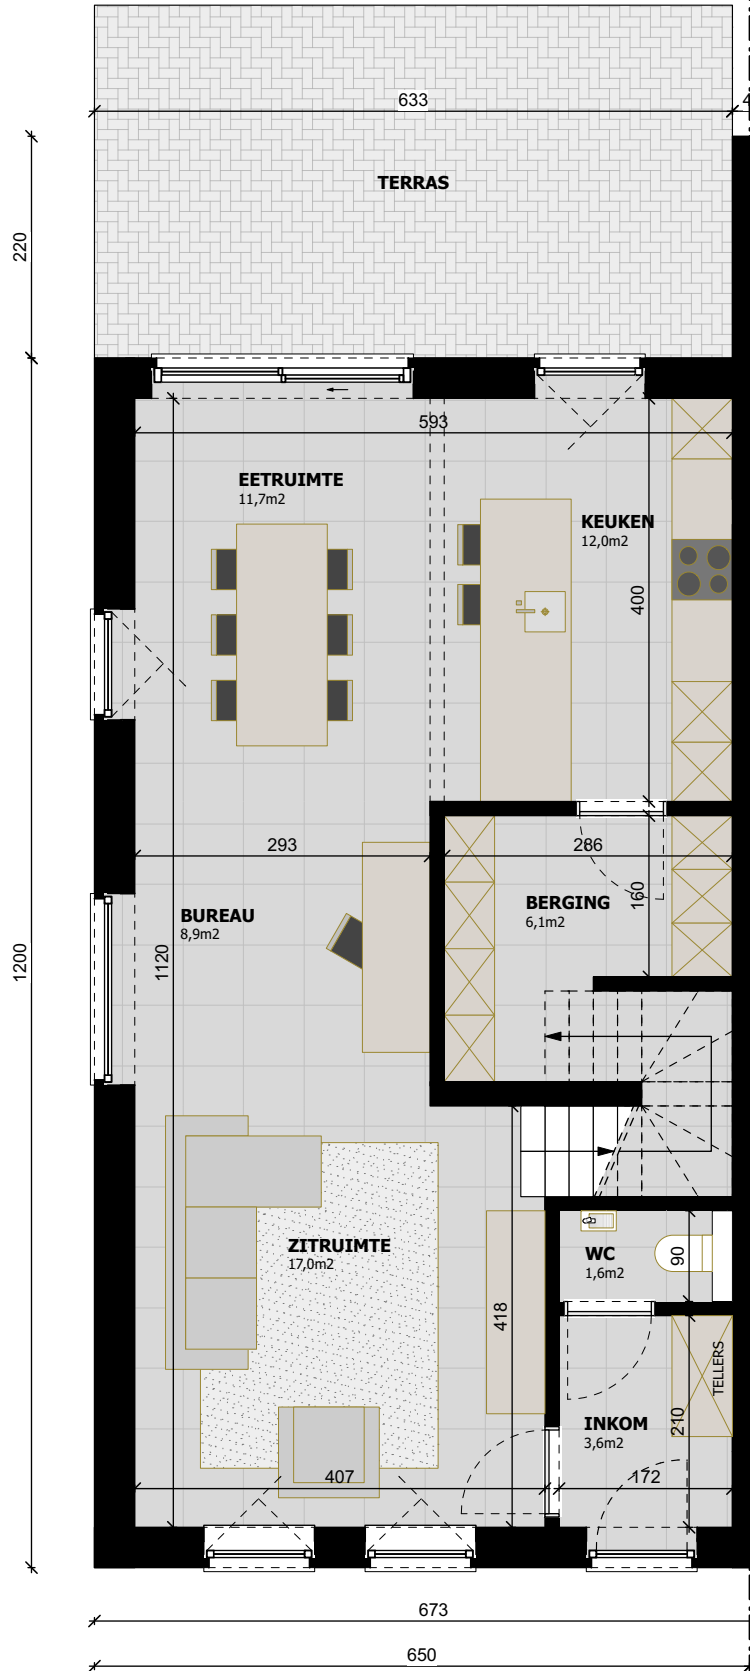

# WONING LOT 4

GELIJKVLOERS - 78,5 m<sup>2</sup>

# WONING LOT 4

VERDIEPING - 78,5 m<sup>2</sup>

# WONING LOT 4

ZOLDER - 41,3 m<sup>2</sup>