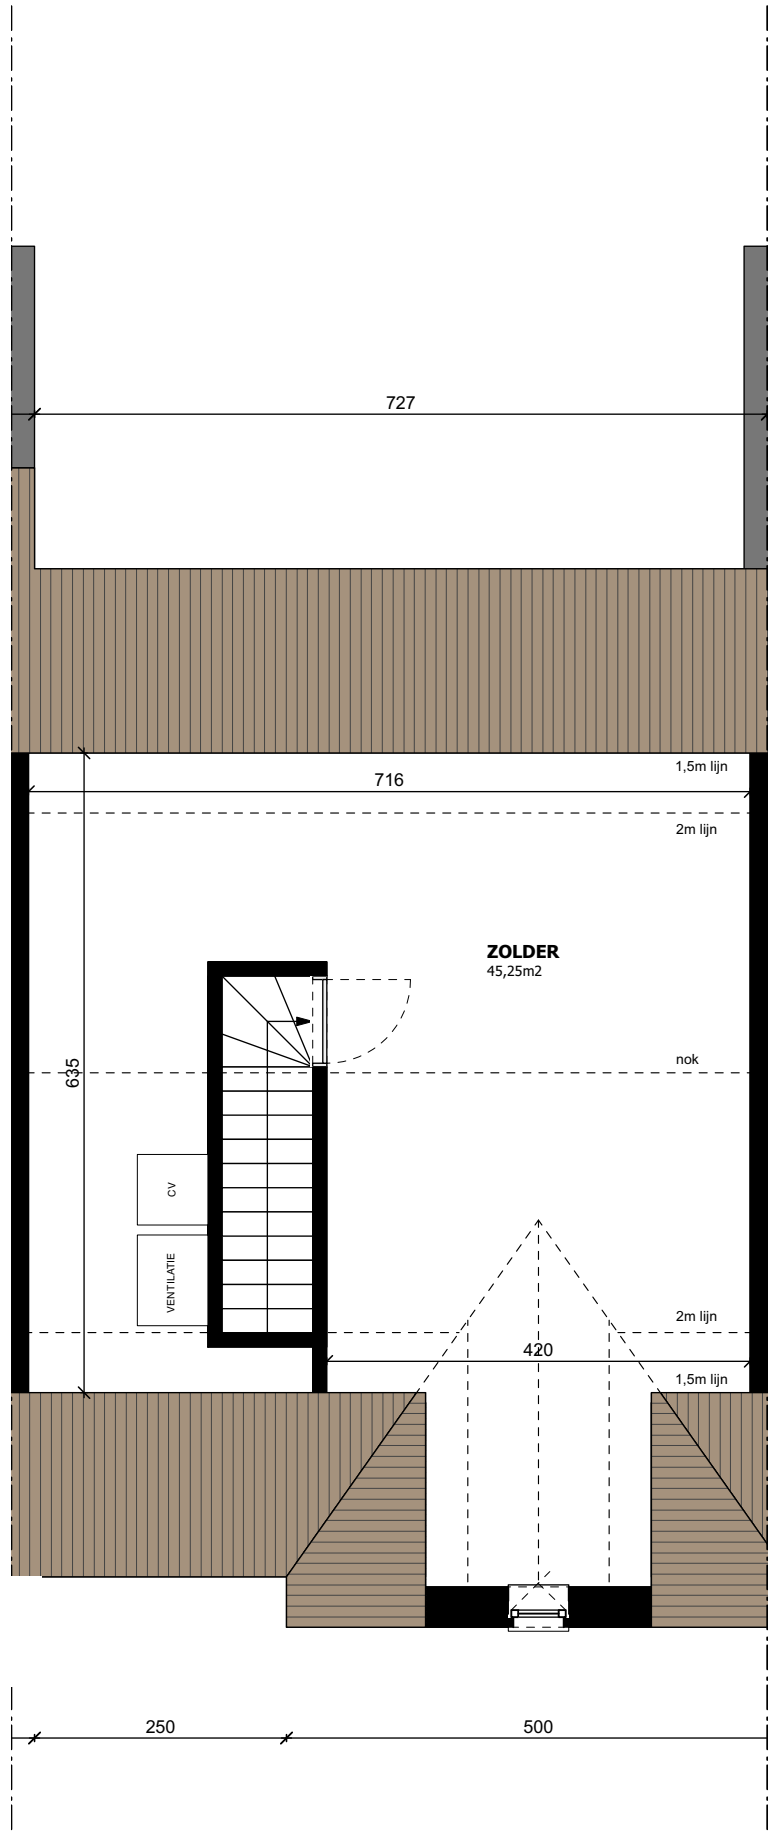

WONING LOT 5

GELIJKVLOERS - 77,5 m²

WONING LOT 5

VERDIEPING - 77,5 m²

WONING LOT 5

ZOLDER - 47,6 m²