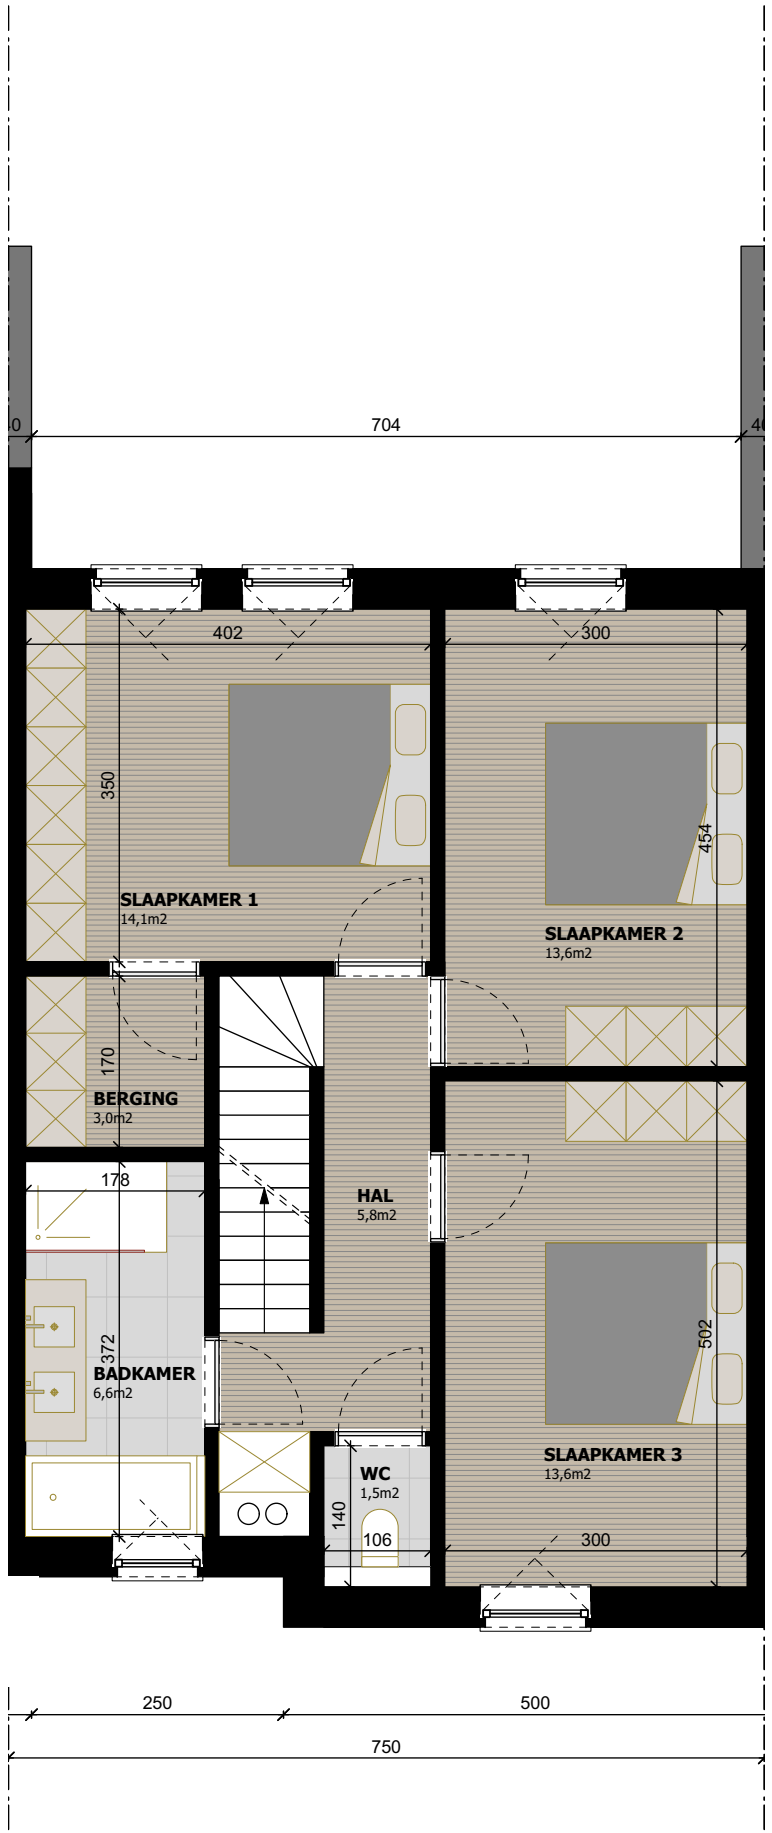

WONING LOT 5

GELIJKVLOERS - 77,5 m²

WONING LOT 5

VERDIEPING - 77,5 m²

WONING LOT 5

ZOLDER - 47,6 m²