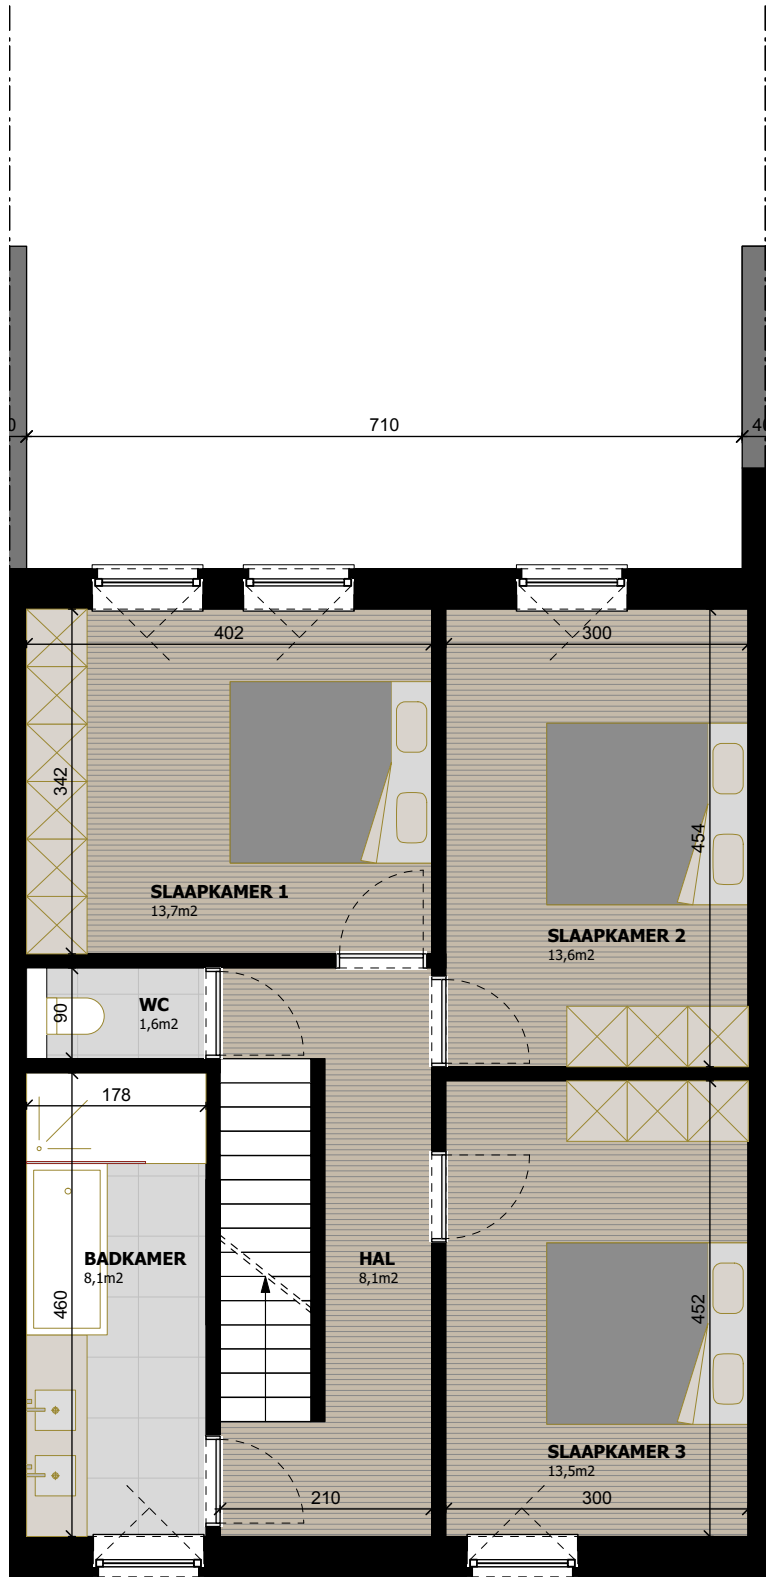

WONING LOT 6

GELIJKVLOERS - 75,0 m²

WONING LOT 6

VERDIEPING - 75,0 m²

WONING LOT 6

ZOLDER - 47,6 m²