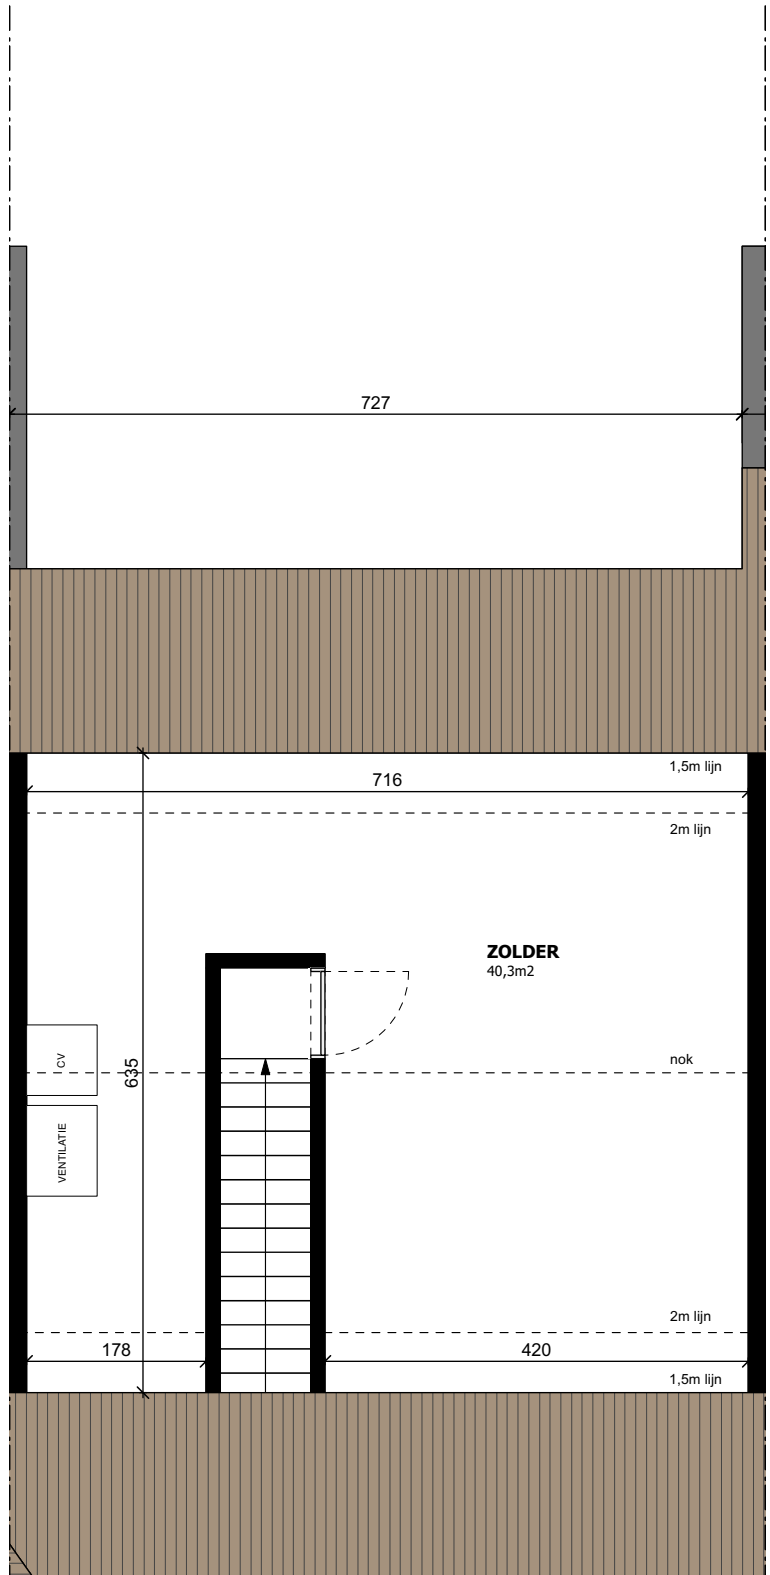

WONING LOT 6

GELIJKVLOERS - 75,0 m²

WONING LOT 6

VERDIEPING - 75,0 m²

WONING LOT 6

ZOLDER - 47,6 m²