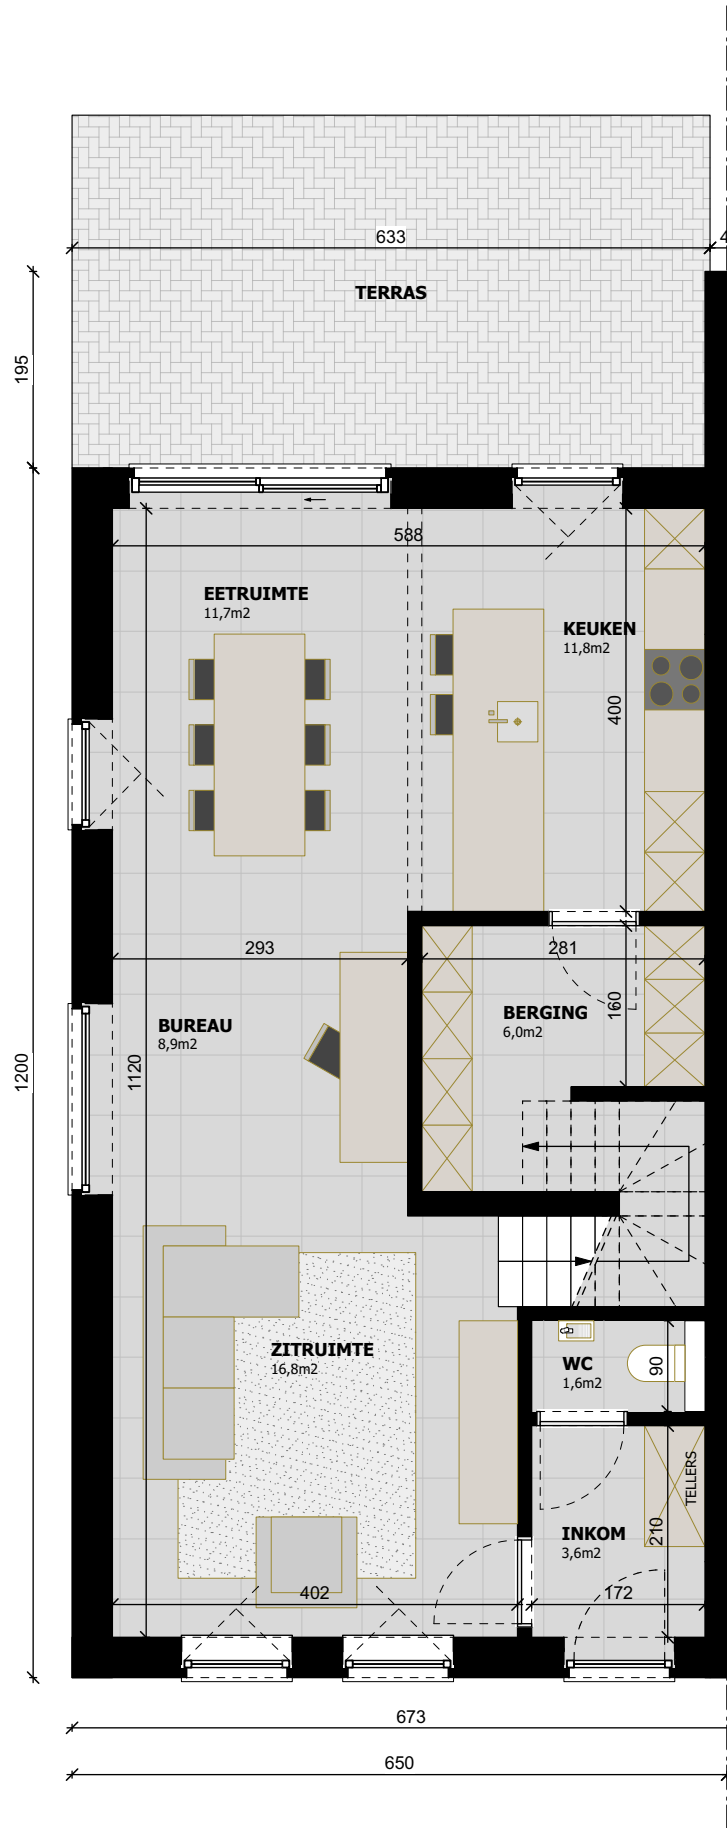

WONING LOT 8

GELIJKVLOERS - 78,5 m²

WONING LOT 8

VERDIEPING - 78,5 m²

WONING LOT 8

ZOLDER - 26,2 m²