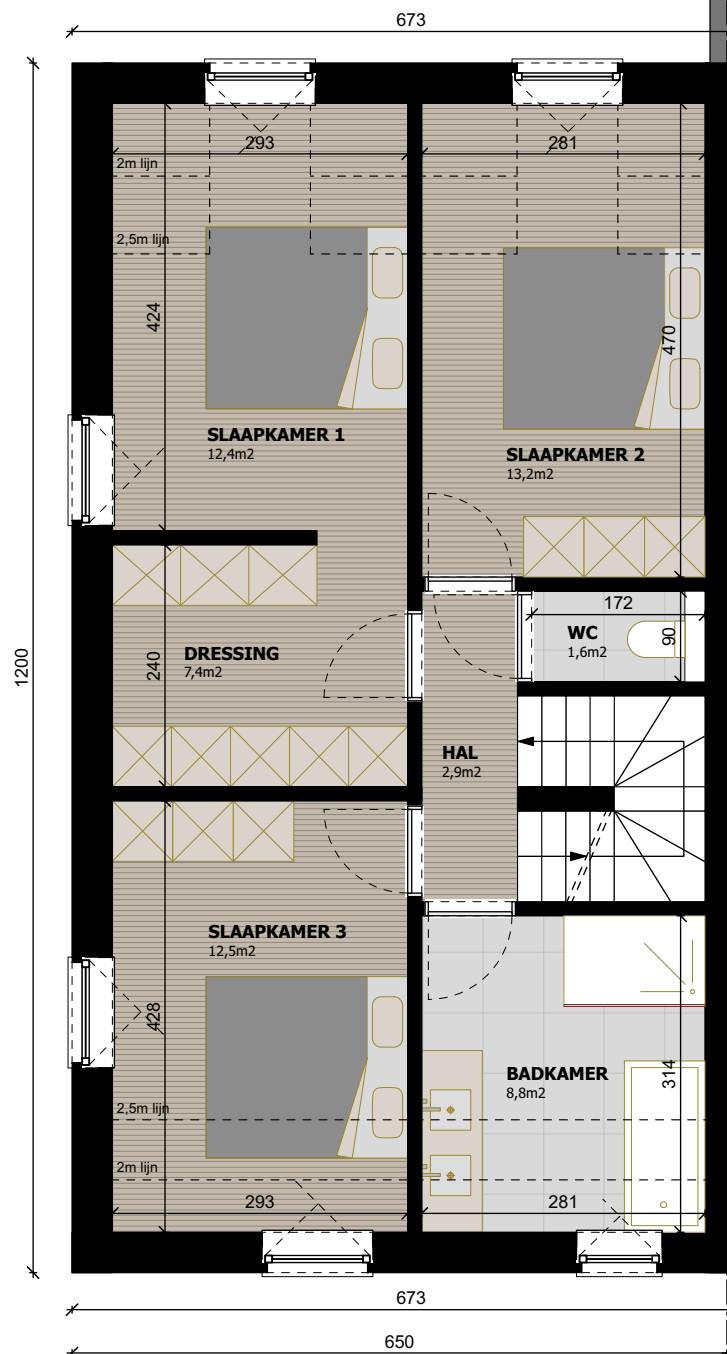

WONING LOT 8

GELIJKVLOERS - 78,5 m²

WONING LOT 8

VERDIEPING - 78,5 m²

WONING LOT 8

ZOLDER - 26,2 m²