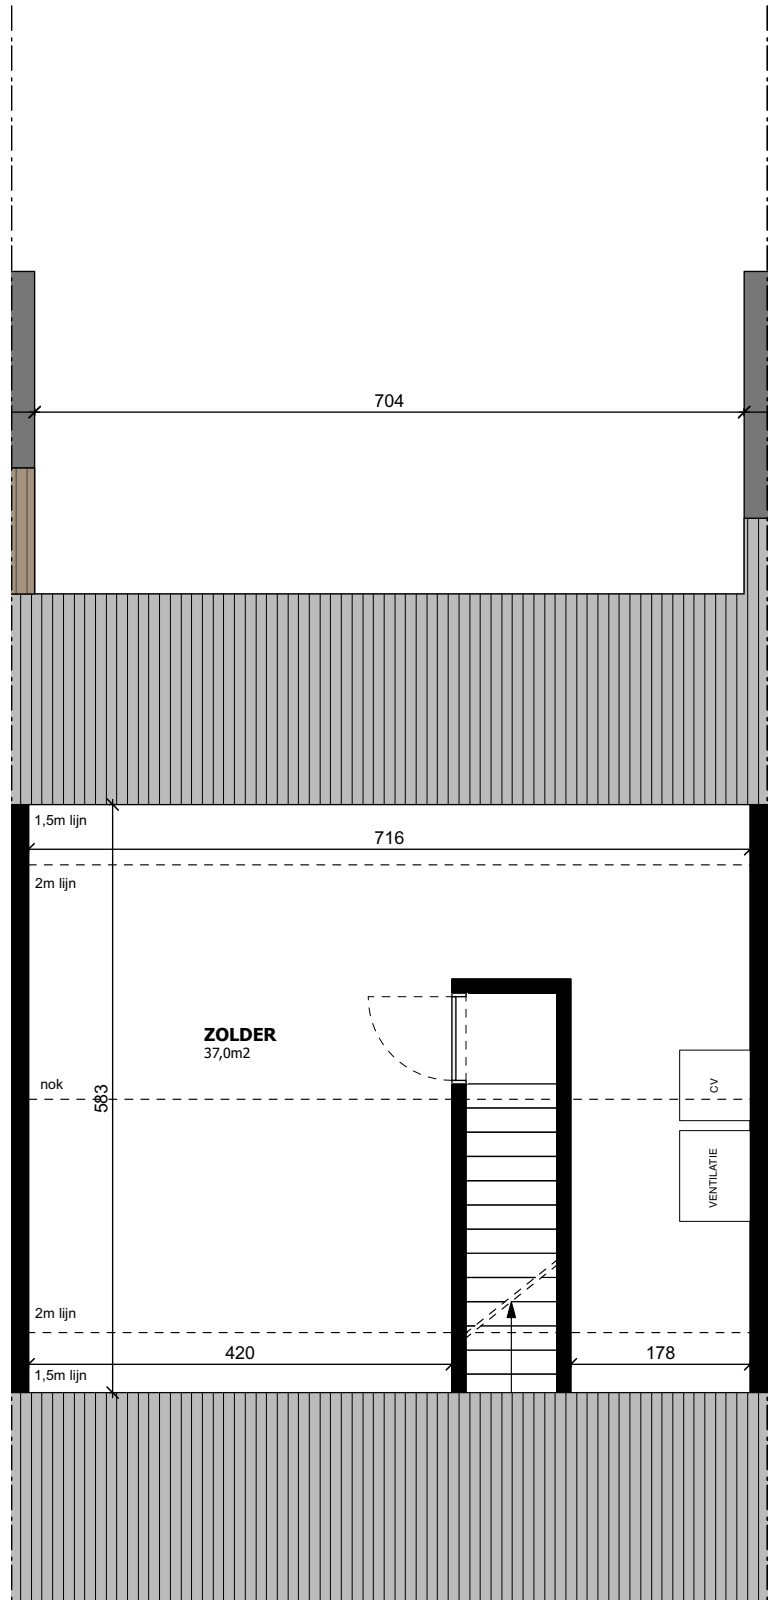

WONING LOT 9

GELIJKVLOERS - 75,0 m²

WONING LOT 9

VERDIEPING - 75,0 m²

WONING LOT 9

ZOLDER - 43,7 m²