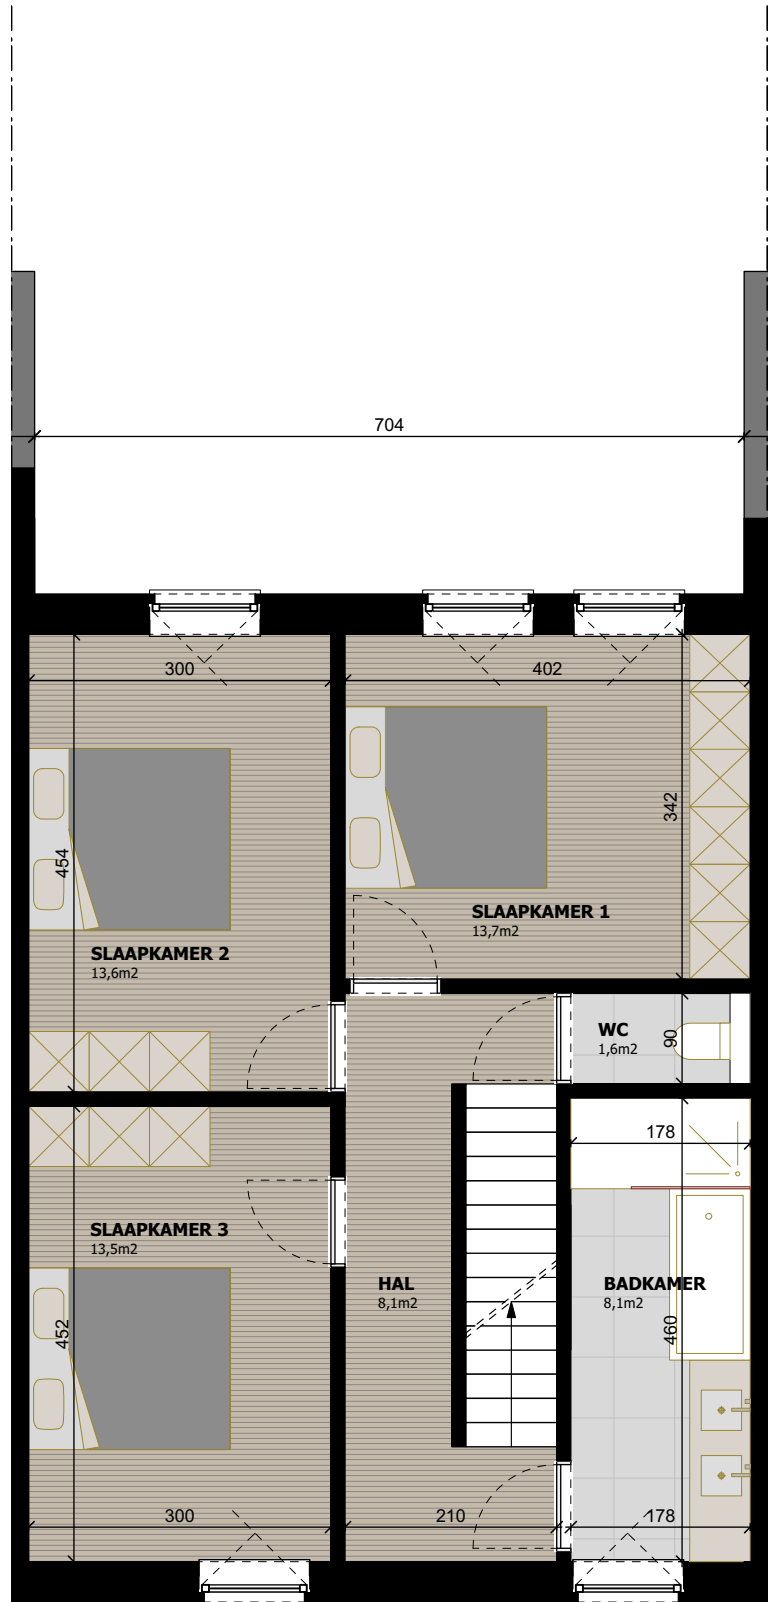

WONING LOT 9

GELIJKVLOERS - 75,0 m²

WONING LOT 9

VERDIEPING - 75,0 m²

WONING LOT 9

ZOLDER - 43,7 m²