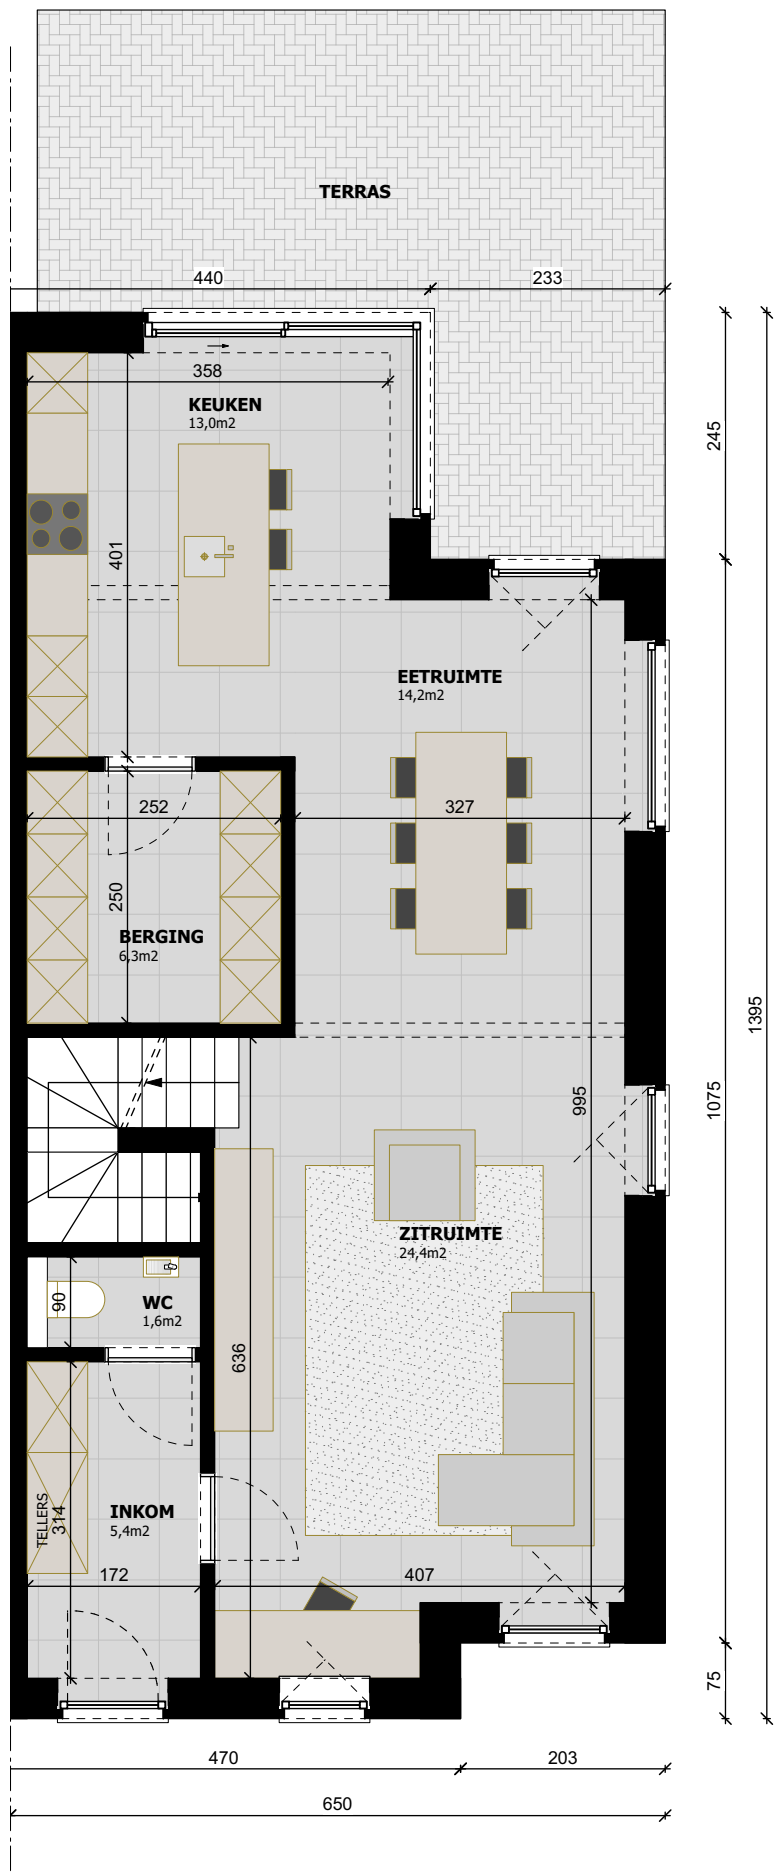

WONING LOT 10

GELIJKVLOERS - 84,4 m²

WONING LOT 10

VERDIEPING - 73,6 m²

WONING LOT 10

ZOLDER - 37,9 m²