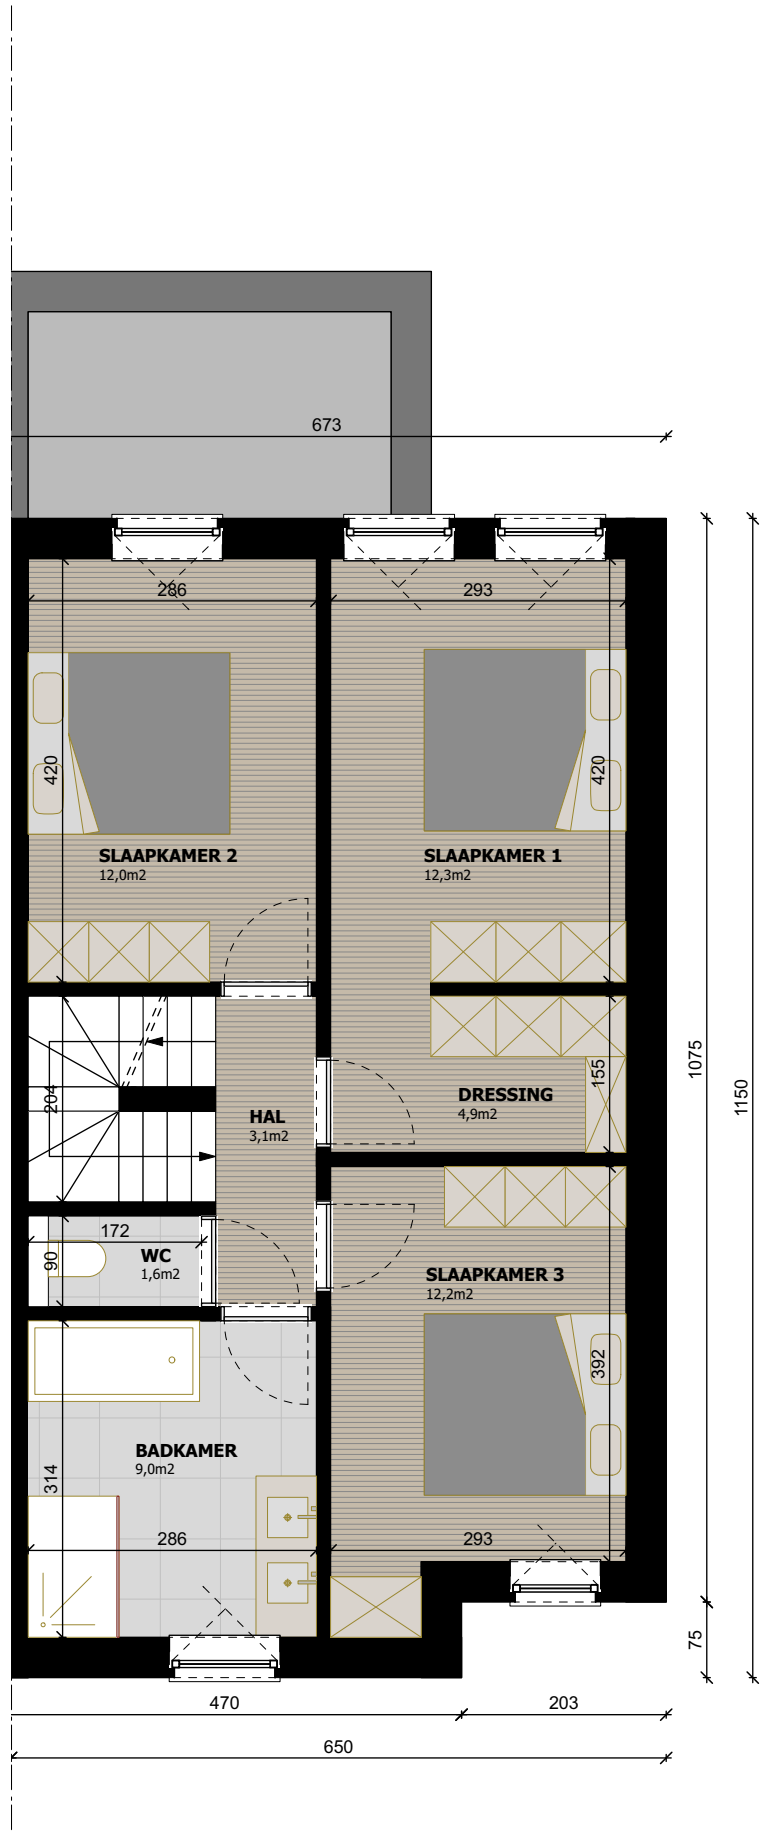

WONING LOT 10

GELIJKVLOERS - 84,4 m²

WONING LOT 10

VERDIEPING - 73,6 m²

WONING LOT 10

ZOLDER - 37,9 m²