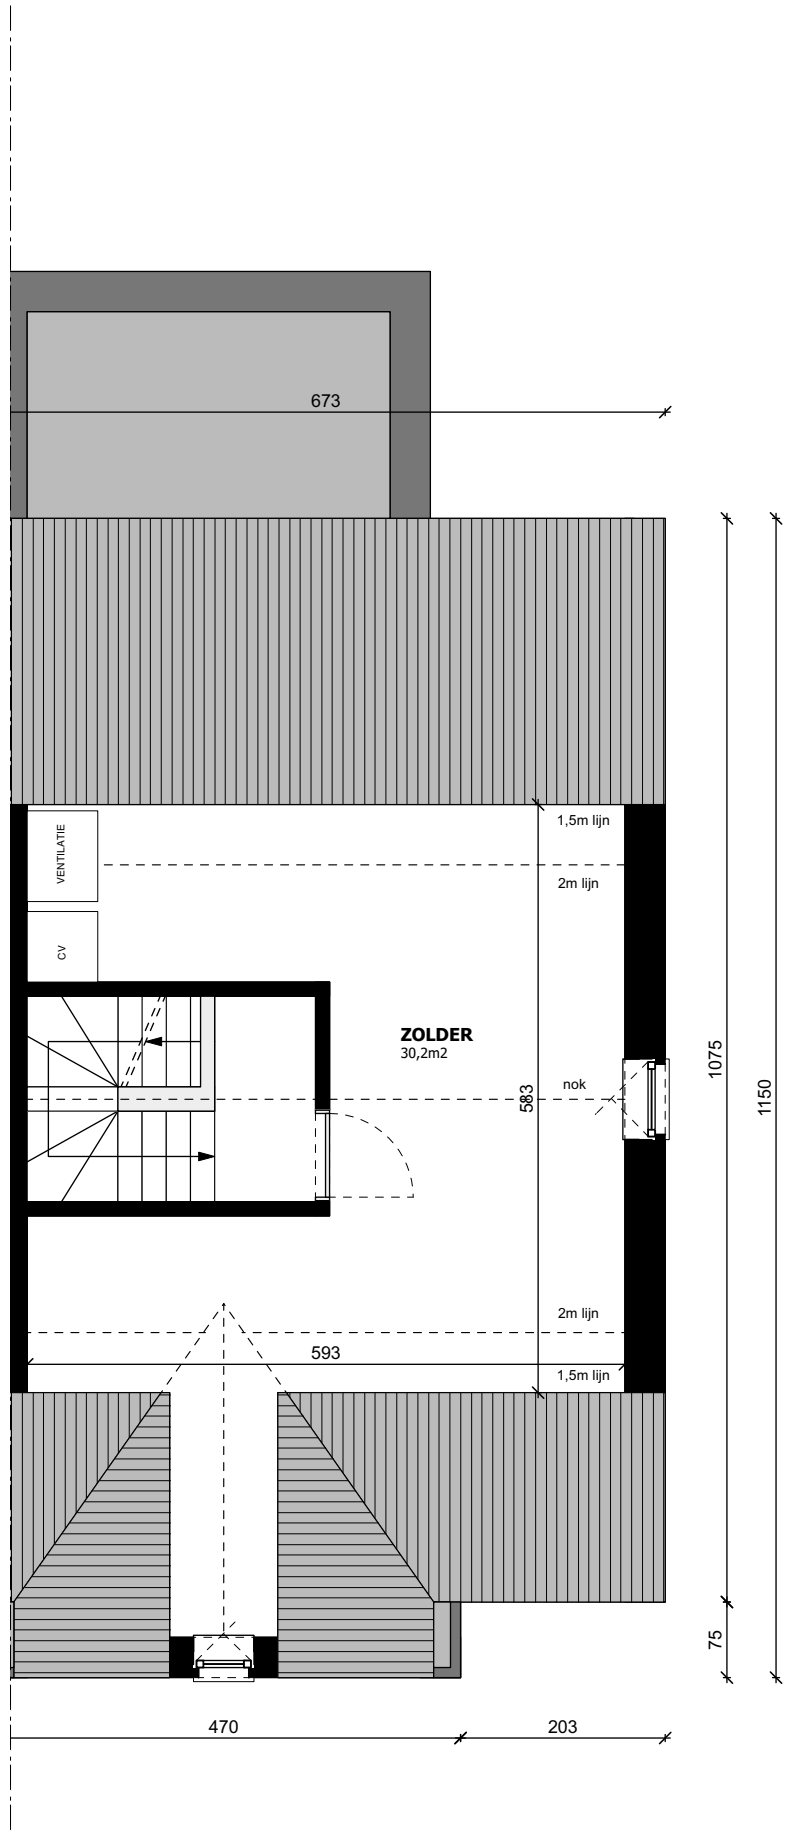

WONING LOT 10

GELIJKVLOERS - 84,4 m²

WONING LOT 10

VERDIEPING - 73,6 m²

WONING LOT 10

ZOLDER - 37,9 m²