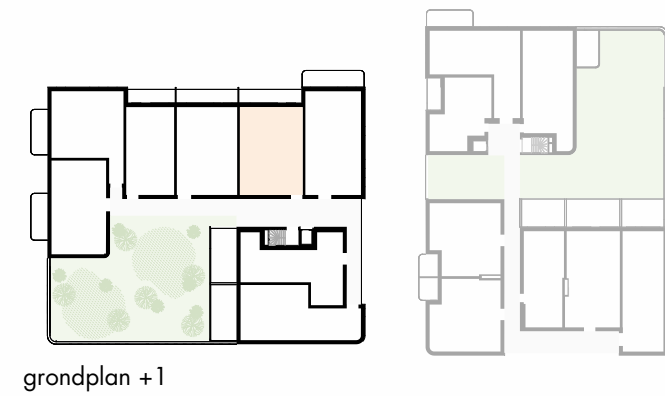

OMSCHRIJVING: ALCEDO ISPIDA, +1
BRUTO OPP: 109,4 m²
TERRAS: 16,6 m²
AANTAL SLAAPKAMERS: 2

DENC
studio

Architect
denc-studio
Dublinstraat 35 bus 0011, 9000 Gent
info@denc-studio.be
+32 (0)9 373 83 43

Ontwikkelaar
OCD/SDM
Oude Houtlei 140, 9000 Gent
+32 (0)9 261 54 00
info@bopro.be

Dit verkoopplan is indicatief
Alle maatvoeringen zijn benaderend
Het afgebeelde meubilair en toebehoren zijn illustratief
en maken geen deel uit van de verkoopovereenkomst.

ALCEDO ISPIDA 1.4_CONCEPT

0 1 5m
schaal: 1/100