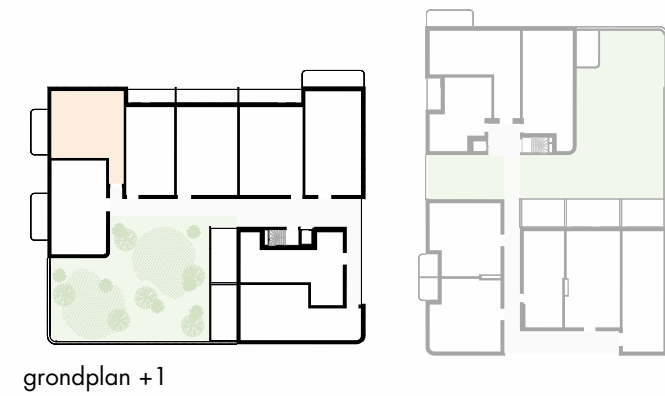

OMSCHRIJVING: ALCEDO ISPIDA, +1
BRUTO OPP: 106,9 m²
TERRAS: 13,1 m²
AANTAL SLAAPKAMERS: 2

DENC
studio

Architect
denc-studio
Dublinstraat 35 bus 0011, 9000 Gent
info@denc-studio.be
+32 (0)9 373 83 43

Ontwikkelaar
OCD/SDM
Oude Houtlei 140, 9000 Gent
+32 (0)9 261 54 00
info@bopro.be

Dit verkoopplan is indicatief
Alle maatvoeringen zijn benaderend
Het afgebeelde meubilair en toebehoren zijn illustratief
en maken geen deel uit van de verkoopovereenkomst.

ALCEDO ISPIDA 1.7_CONCEPT

0 1 5m schaal: 1/100