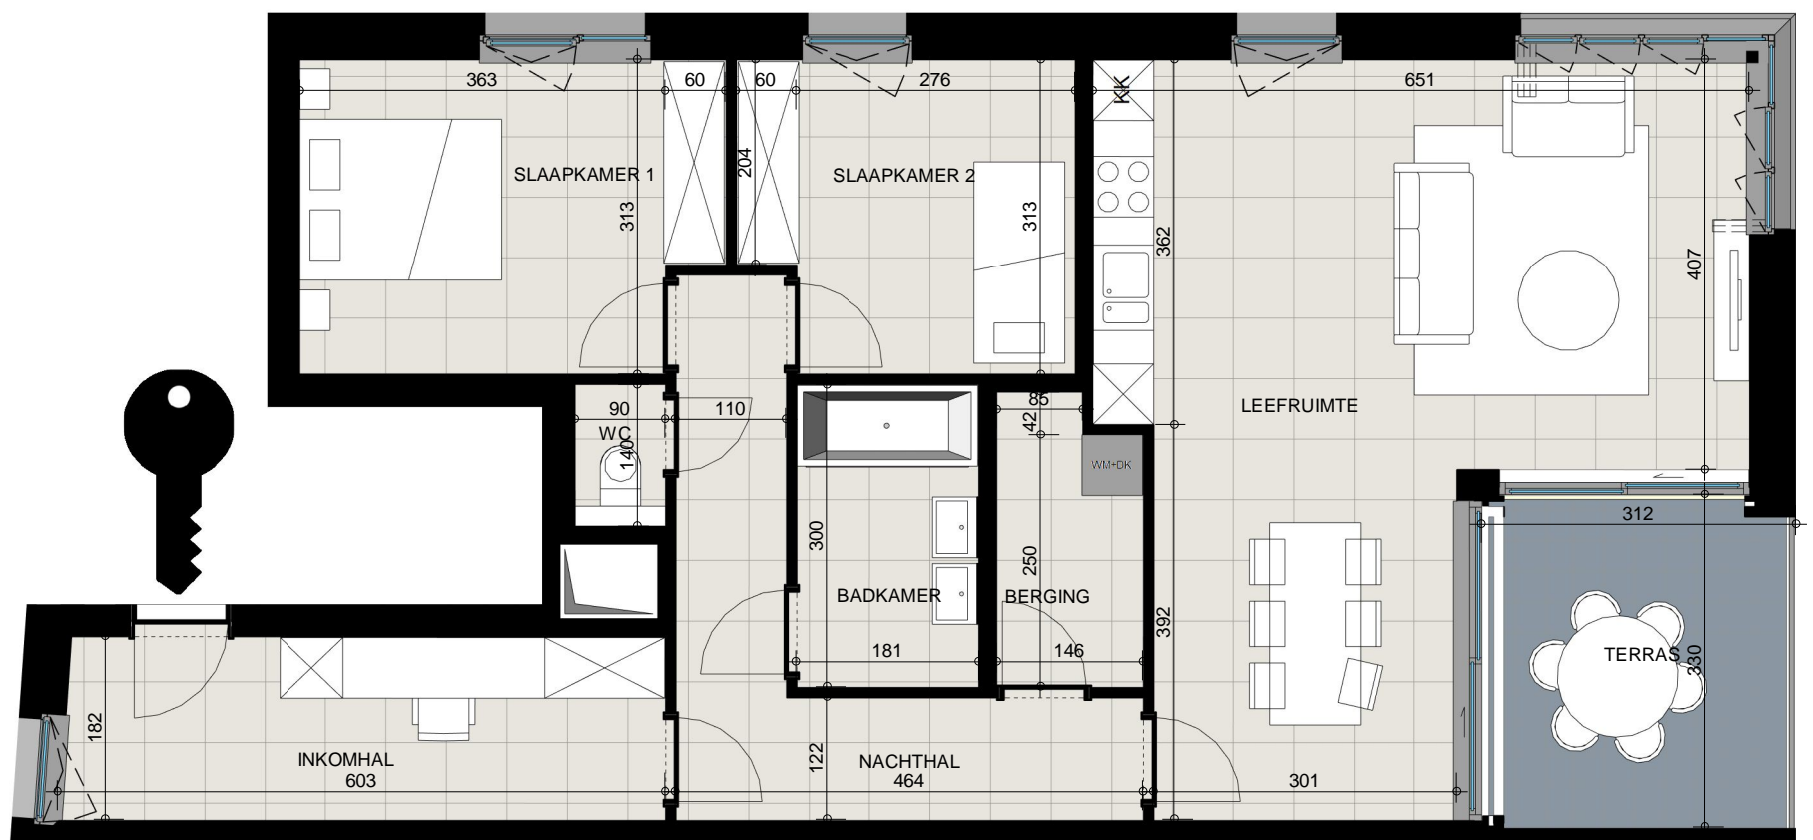

Oppervlakte : appartement
terras 1

114 m²
9 m²

plan niv.+0

grondplan

voorgevel

zijgevel

MAARTEN - Mechelen

Datum: 06/01/2021 Plan : APPARTEMENT V2 (Tres) 0.01

Er kunnen geen rechten ontleed worden aan de tekening. Alle maten op de tekening aangegeven kunnen afwijken van de uiteindelijke uitvoeringsplannen, alsook (bruto- oppervlaktes die indicatief zijn). De meubels en keukeninrichting louter ter informatie, onder voorbehoud van de uitvoeringsplannen en detailplan keuken. De terrasafwerking ligt lager dan de binnenvloerafwerking. De hoogte kan afwijken in functie van de gekozen vloerafwerking.