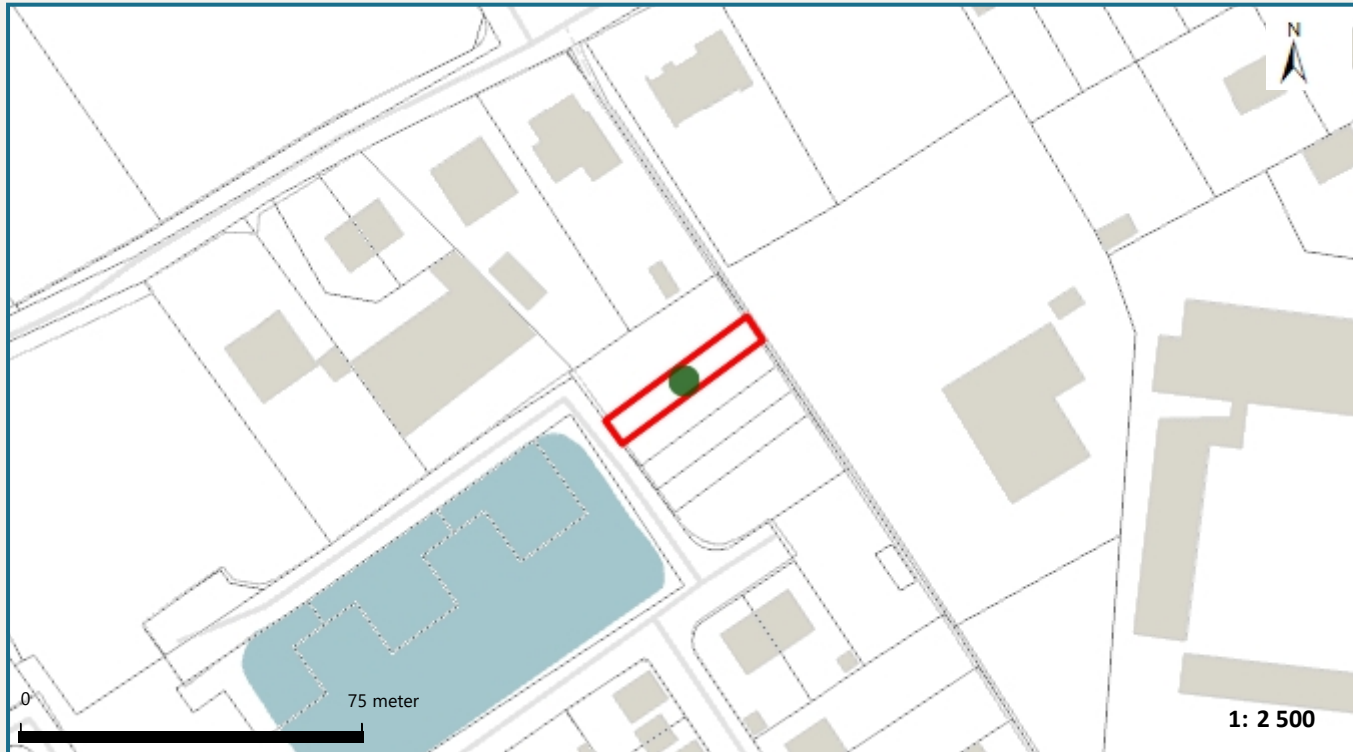

Het perceel te Herzele, afdeling 1, sectie B met perceelnummer 0851/00F000
bevindt zich niet in een risicozone voor overstromingen

Waterbeheerder: Provincie Oost-Vlaanderen

Datum kaartafdruk: 05/02/2024

Voor meer beleidsinformatie: www.integraalwaterbeleid.be

Voor meer kaartmateriaal: www.waterinfo.be/watertoets

Legende

- Kadastrale Percelen
- Aslijnen Waterlopen
- Bevaarbaar
- Onbevaarbaar cat. 1
- Onbevaarbaar cat. 2
- Onbevaarbaar cat. 3
- Niet Geklasseerd
- nieuwe risicozones
- bevestigde risicozone
- geen risico meer