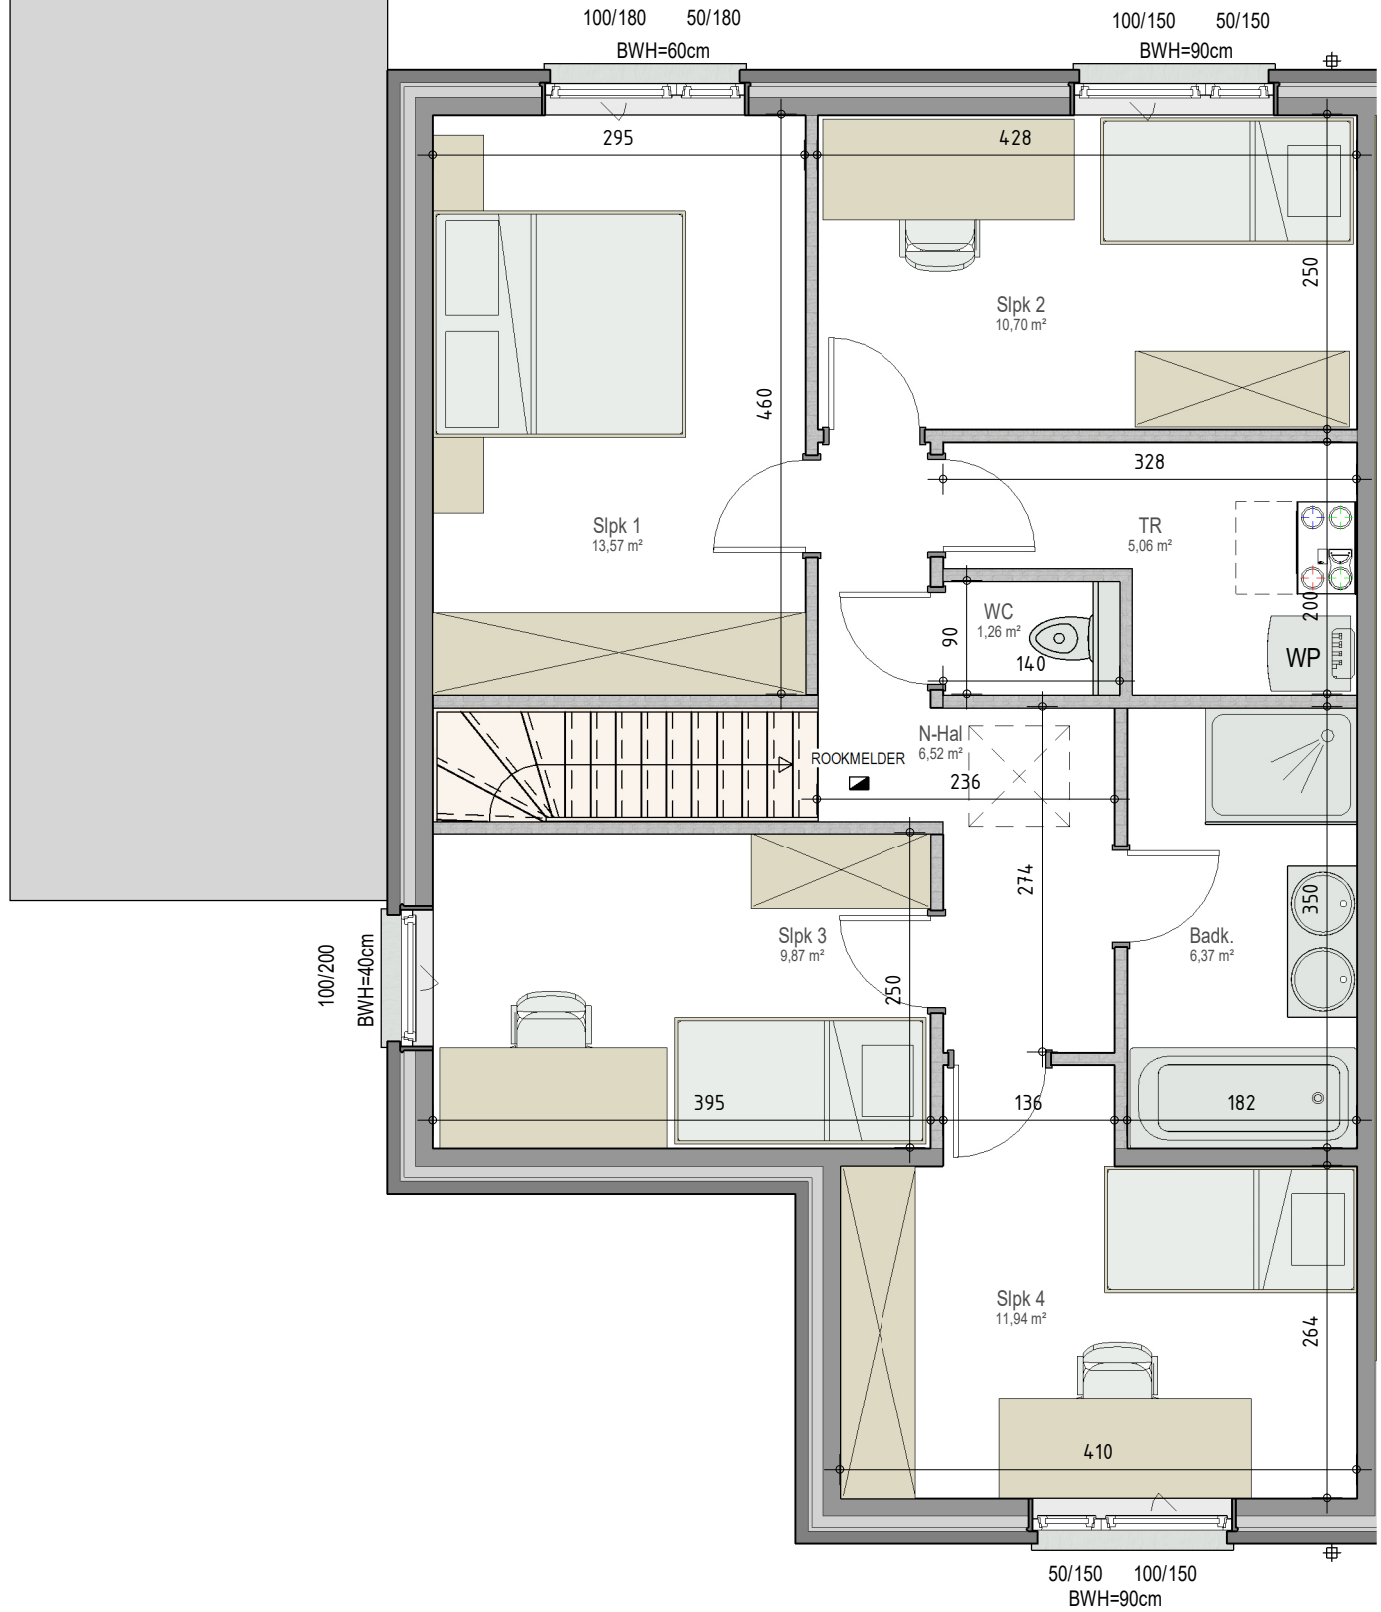

Plat dak

verdieping 1

VK2250 - Waaiberglaan 5 - 7 - 8700 TIELT - AARSELE - LOT6a - 1225003

Dit is geen contractueel document. Alle meubels, toestellen en vloerbekleding zijn illustratief. De maatvoering op de plannen geeft bij benadering de werkelijke afmetingen aan. Afwijkingen op de maatvoering in de uitvoering is mogelijk.