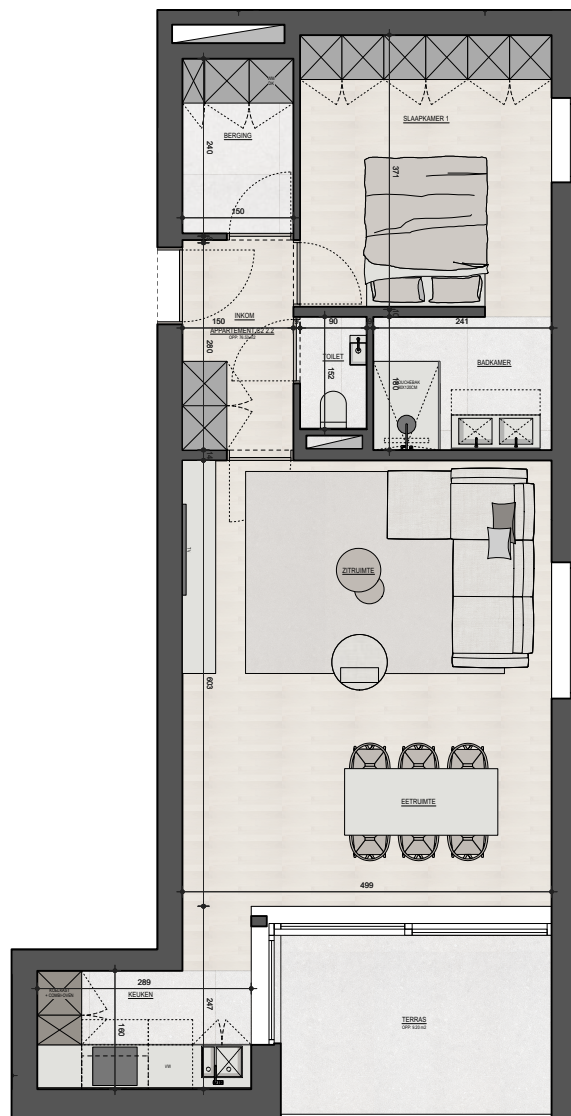

Woonerf Corcela
Residentie Lumina
Appartement 2.2

Bruto oppervlakte : 76,53 M²

1 slaapkamer

Terras oppervlakte : 9,20 M²

De plannen zijn verkoopplannen, geen uitvoeringsplannen.
Afmetingen van schachten en dgl. kunnen om technische redenen wijzigen.
Meubels zijn indicatief, plannen zijn niet op schaal en niet contractueel bindend.