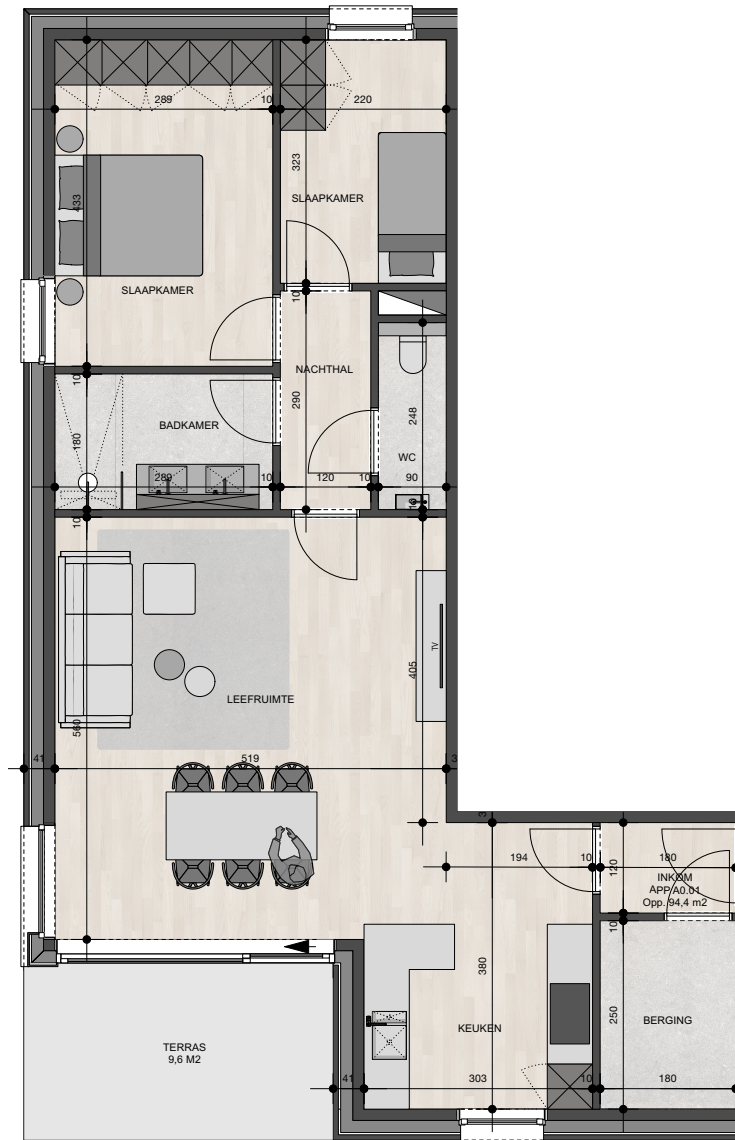

Residentie Solarahof

Appartement 0.1

Bruto oppervlakte : 94,4 M²

2 slaapkamers

Terras oppervlakte : 9,6 M²

De plannen zijn verkoopplannen, geen uitvoeringsplannen.
Afmetingen van schachten en dgl. kunnen om technische redenen wijzigen.
Meubels zijn indicatief, plannen zijn niet op schaal en niet contractueel bindend.