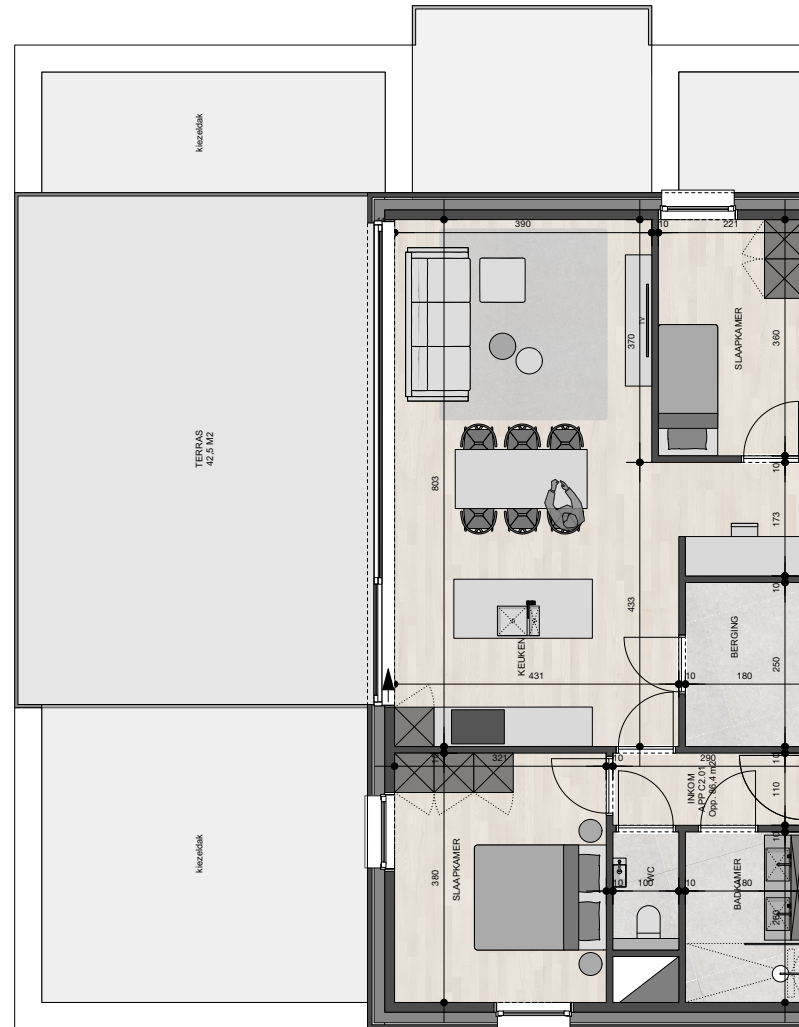

Residentie Novavest

Appartement 2.1

Bruto oppervlakte : 86,4 M²

2 slaapkamers

Terras oppervlakte : 42,5 M²

De plannen zijn verkoopplannen, geen uitvoeringsplannen.
Afmetingen van schachten en dgl. kunnen om technische redenen wijzigen.
Meubels zijn indicatief, plannen zijn niet op schaal en niet contractueel bindend.