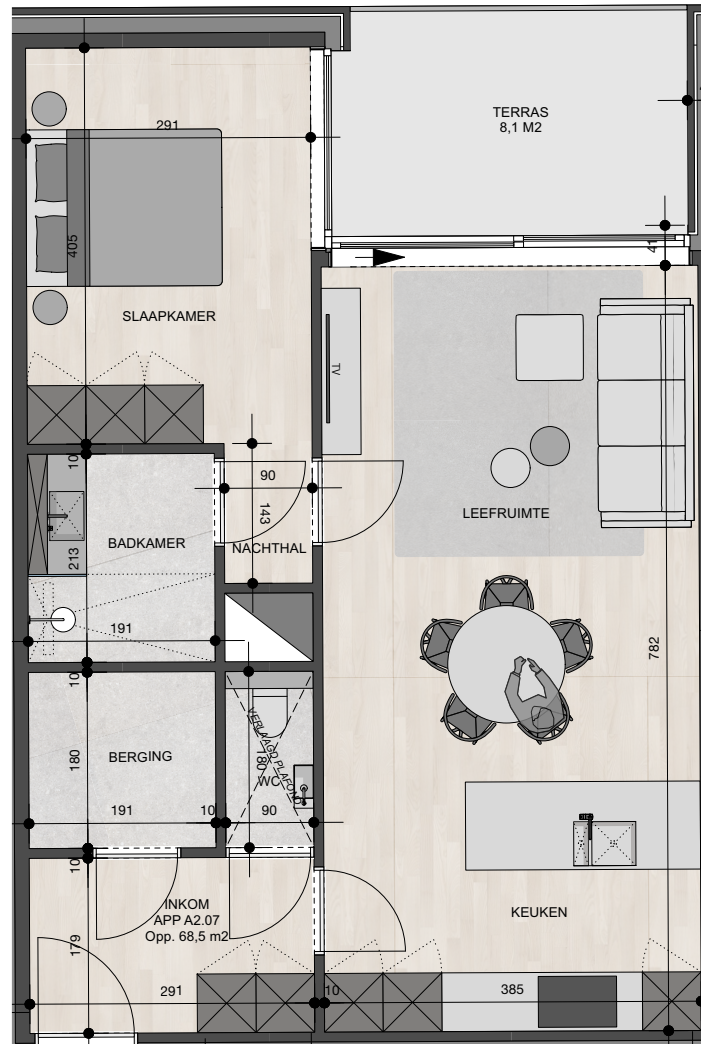

Residentie Solarahof

Appartement 2.7

Bruto oppervlakte : 68,5 M²

1 slaapkamer

Terras oppervlakte : 8,1 M²

De plannen zijn verkoopplannen, geen uitvoeringsplannen.
 Afmetingen van schachten en dgl. kunnen om technische redenen wijzigen.
 Meubels zijn indicatief, plannen zijn niet op schaal en niet contractueel bindend.