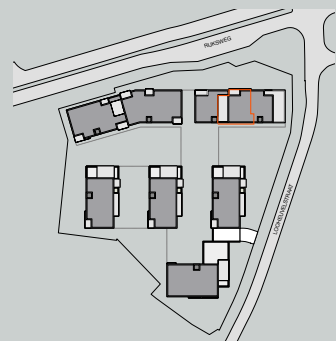

## Appartement 4.1

Bruto oppervlakte : 151,4 M<sup>2</sup>

3 slaapkamers

Terras oppervlakte : 72,4 M<sup>2</sup>

De plannen zijn verkoopplannen, geen uitvoeringsplannen.  
Afmetingen van schachten en dgl. kunnen om technische redenen wijzigen.  
Meubels zijn indicatief, plannen zijn niet op schaal en niet contractueel bindend.