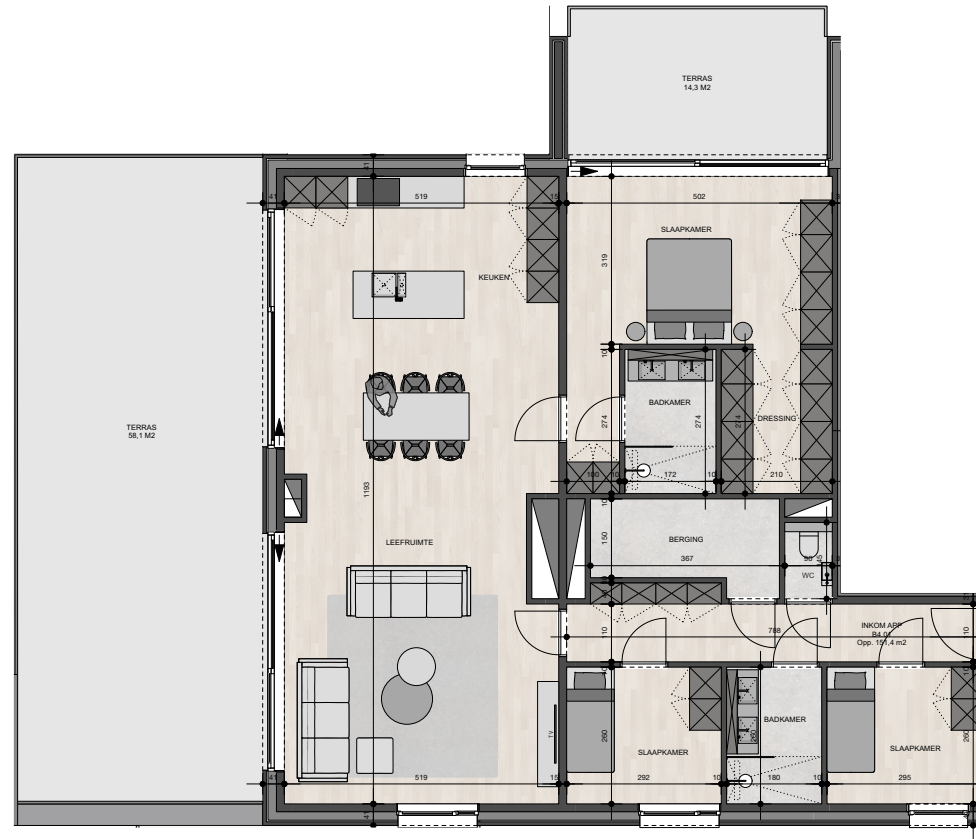

# Residentie Valkenvlucht

## Appartement 4.1

Bruto oppervlakte : 151,4 M<sup>2</sup>

3 slaapkamers

Terras oppervlakte : 72,4 M<sup>2</sup>

De plannen zijn verkoopplannen, geen uitvoeringsplannen.  
Afmetingen van schachten en dgl. kunnen om technische redenen wijzigen.  
Meubels zijn indicatief, plannen zijn niet op schaal en niet contractueel bindend.