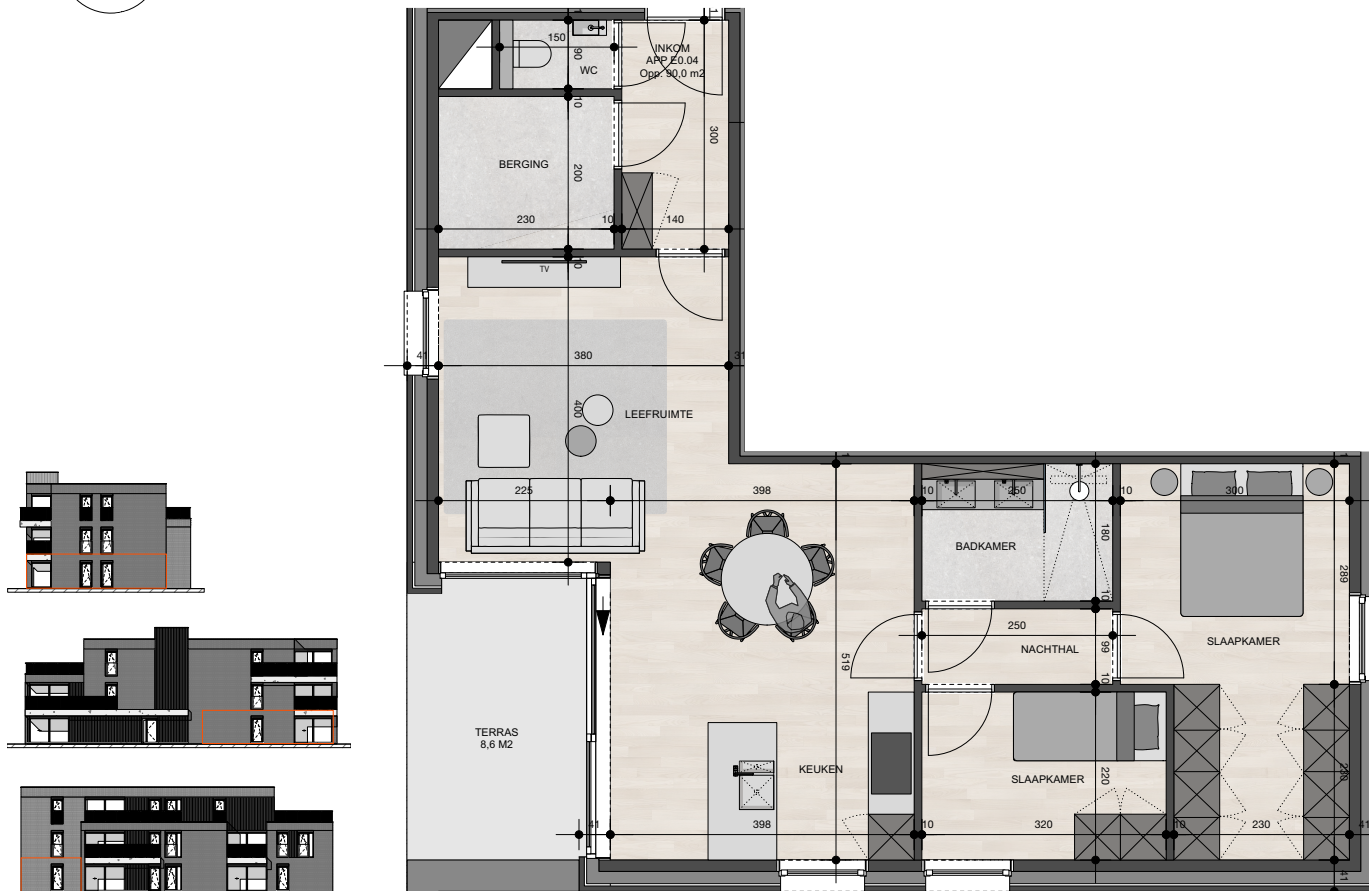

Residentie Maasmark

Appartement 0.4

Bruto oppervlakte : 90,0 M²

2 slaapkamers

Terras oppervlakte : 8,6 M²

De plannen zijn verkoopplannen, geen uitvoeringsplannen.

Afmetingen van schachten en dgl. kunnen om technische redenen wijzigen.

Meubels zijn indicatief, plannen zijn niet op schaal en niet contractueel bindend.