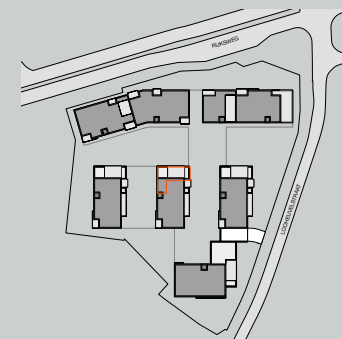

Residentie Rijksroos

Appartement 1.1

Bruto oppervlakte : 105,8 M²

2 slaapkamers

Terras oppervlakte : 14,8 M²

De plannen zijn verkoopplannen, geen uitvoeringsplannen.

Afmetingen van schachten en dgl. kunnen om technische redenen wijzigen.

Meubels zijn indicatief, plannen zijn niet op schaal en niet contractueel bindend.