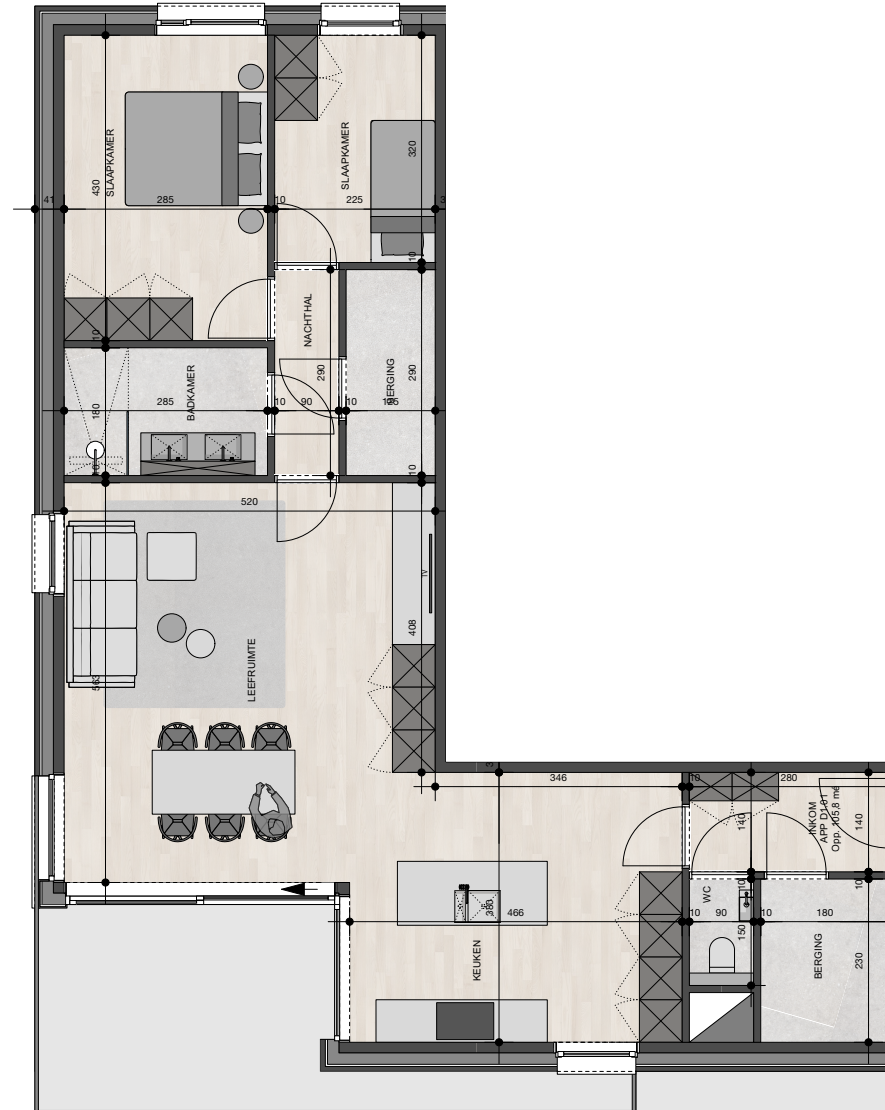

Residentie Rijksroos

Appartement 1.1

Bruto oppervlakte : 105,8 M²

2 slaapkamers

Terras oppervlakte : 14,8 M²

De plannen zijn verkoopplannen, geen uitvoeringsplannen.

Afmetingen van schachten en dgl. kunnen om technische redenen wijzigen.

Meubels zijn indicatief, plannen zijn niet op schaal en niet contractueel bindend.