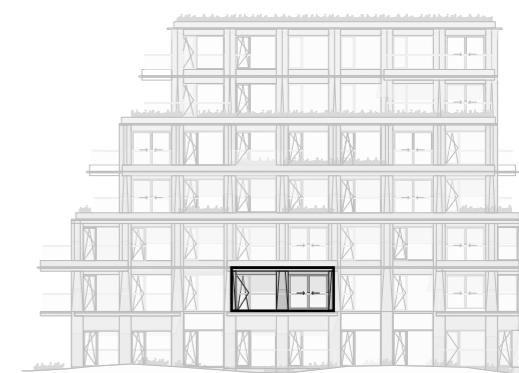

Niveau 1  
1/500

Zuidgevel  
1/500

schaal 1/100

# Appartement A1.03

verdieping	1
appartement (BVO)	77.44 m <sup>2</sup>
terras	14.60 m <sup>2</sup>

Er kunnen geen rechten ontleend worden aan de tekening. Wijzigingen tijdens uitvoering zijn mogelijk. Alle maten op de tekening aangegeven zijn ruwbouwmaten. Alle maten, vaste en losse inrichting op de tekening zijn indicatief.