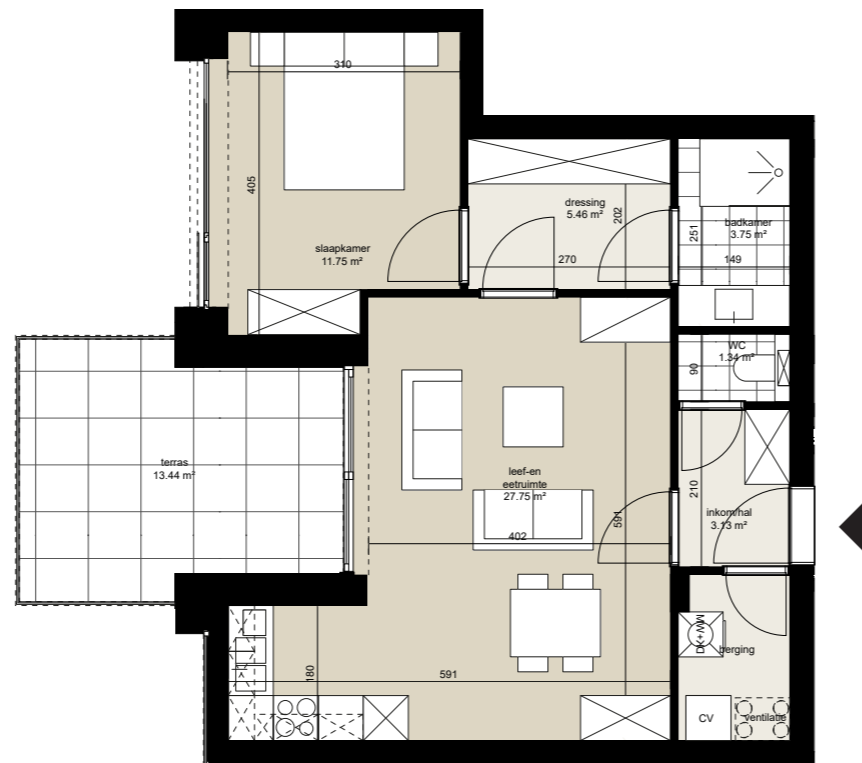

Niveau 1  
1/500

Westgevel  
1/500

# Appartement A1.05

verdieping	1
appartement (BVO)	72.71m <sup>2</sup>
terras	13.44 m <sup>2</sup>

Er kunnen geen rechten ontleend worden aan de tekening. Wijzigingen tijdens uitvoering zijn mogelijk. Alle maten op de tekening aangegeven zijn ruwbouwmaten. Alle maten, vaste en losse inrichting op de tekening zijn indicatief.