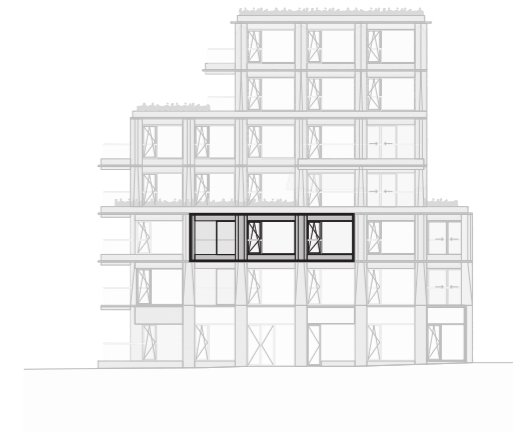

Niveau 2
1/500

Oostgevel
1/500

Appartement A2.17

verdieping	2
appartement (BVO)	68.92 m ²
terras	6.52 m ²

Er kunnen geen rechten ontleend worden aan de tekening. Wijzigingen tijdens uitvoering zijn mogelijk. Alle maten op de tekening aangegeven zijn ruwbouwmaten. Alle maten, vaste en losse inrichting op de tekening zijn indicatief.