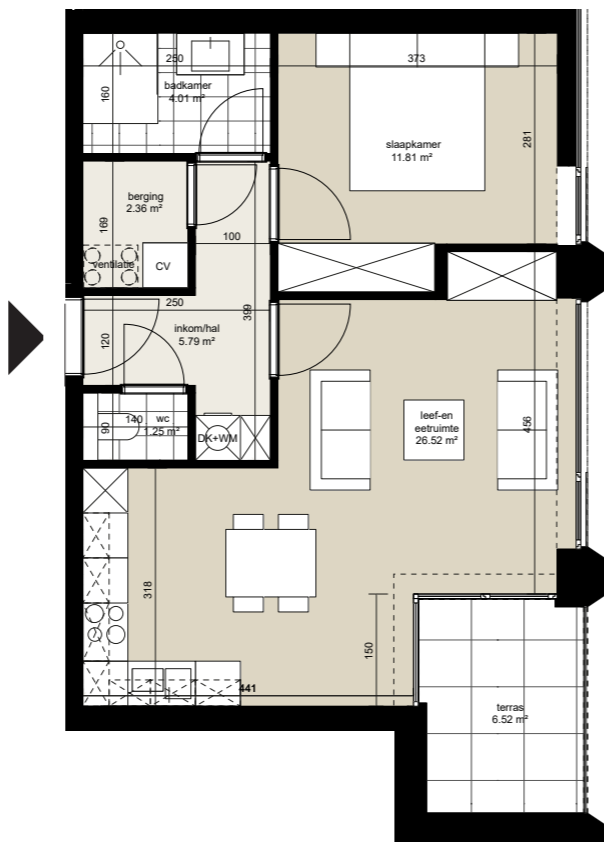

Niveau 2
1/500

Oostgevel
1/500

Appartement A2.17

verdieping	2
appartement (BVO)	68.92 m ²
terras	6.52 m ²

Er kunnen geen rechten ontleend worden aan de tekening. Wijzigingen tijdens uitvoering zijn mogelijk. Alle maten op de tekening aangegeven zijn ruwbouwmaten. Alle maten, vaste en losse inrichting op de tekening zijn indicatief.