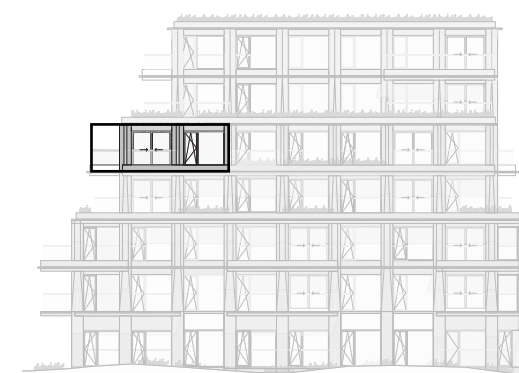

Niveau 4
1/500

Zuidgevel
1/500

Westgevel
1/500

schaal 1/100

Appartement A4.25

verdieping	4
appartement (BVO)	93.77 m ²
terras	6.89 m ²

Er kunnen geen rechten ontleend worden aan de tekening. Wijzigingen tijdens uitvoering zijn mogelijk. Alle maten op de tekening aangegeven zijn ruwbouwmaten. Alle maten, vaste en losse inrichting op de tekening zijn indicatief.