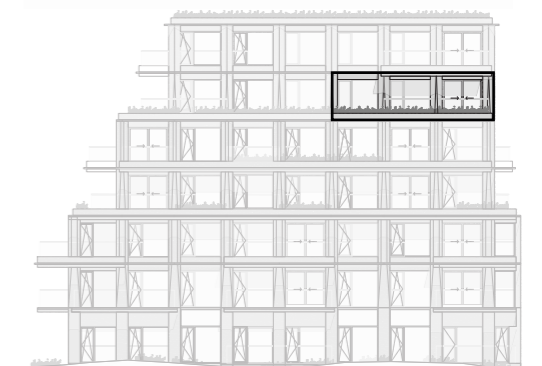

Niveau 5
1/500

Noordgevel
1/500

Oostgevel
1/500

Zuidgevel
1/500

schaal 1/100

Appartement A5.28

verdieping	5
appartement (BVO)	131.70 m ²
terras	13.87 m ²

Er kunnen geen rechten ontleend worden aan de tekening. Wijzigingen tijdens uitvoering zijn mogelijk. Alle maten op de tekening aangegeven zijn ruwbouwmaten. Alle maten, vaste en losse inrichting op de tekening zijn indicatief.