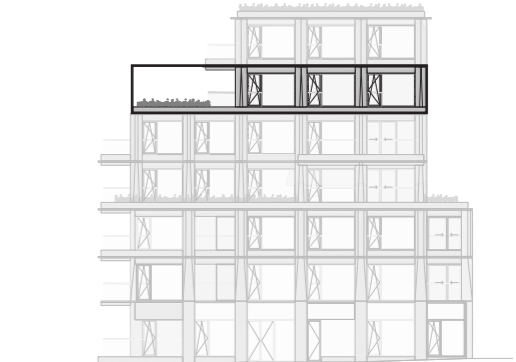

Niveau 5
1/500

Noordgevel
1/500

Oostgevel
1/500

Zuidgevel
1/500

schaal 1/100

Appartement A5.28

verdieping	5
appartement (BVO)	131.70 m ²
terras	13.87 m ²

Er kunnen geen rechten ontleend worden aan de tekening. Wijzigingen tijdens uitvoering zijn mogelijk. Alle maten op de tekening aangegeven zijn ruwbouwmaten. Alle maten, vaste en losse inrichting op de tekening zijn indicatief.