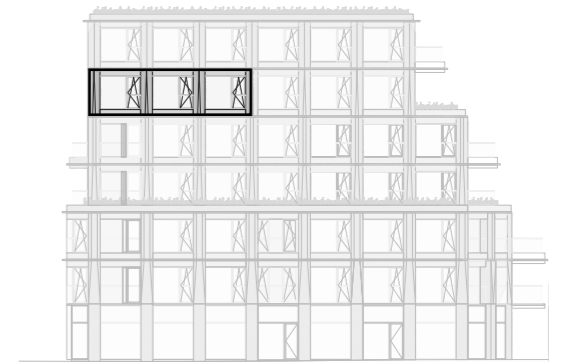

Niveau 5
1/500

Noordgevel
1/500

Oostgevel
1/500

Zuidgevel
1/500

schaal 1/100

Appartement A5.28

verdieping	5
appartement (BVO)	131.70 m ²
terras	13.87 m ²

Er kunnen geen rechten ontleend worden aan de tekening. Wijzigingen tijdens uitvoering zijn mogelijk. Alle maten op de tekening aangegeven zijn ruwbouwmaten. Alle maten, vaste en losse inrichting op de tekening zijn indicatief.