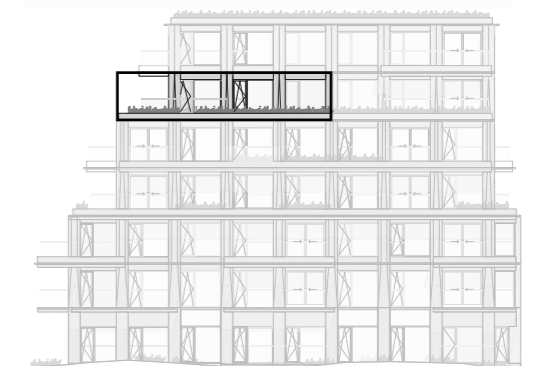

Niveau 5
1/500

Noordgevel
1/500

Westgevel
1/500

Zuidgevel
1/500

schaal 1/100

Appartement A5.29

verdieping	5
appartement (BVO)	141.94 m ²
terras	24.65 m ²

Er kunnen geen rechten ontleend worden aan de tekening. Wijzigingen tijdens uitvoering zijn mogelijk. Alle maten op de tekening aangegeven zijn ruwbouwmaten. Alle maten, vaste en losse inrichting op de tekening zijn indicatief.