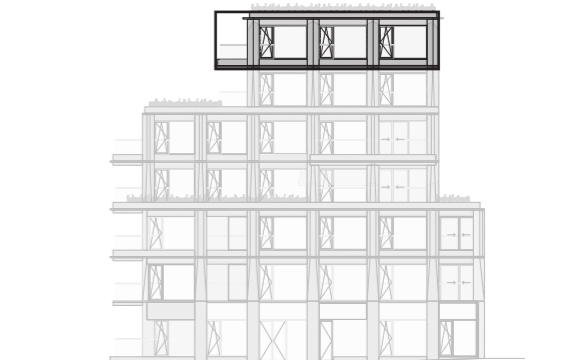

Niveau 6
1/500

Noordgevel
1/500

Oostgevel
1/500

Zuidgevel
1/500

schaal 1/100

Appartement A6.30

verdieping	6
appartement (BVO)	131.70 m ²
terras	13.90 m ²

Er kunnen geen rechten ontleend worden aan de tekening. Wijzigingen tijdens uitvoering zijn mogelijk. Alle maten op de tekening aangegeven zijn ruwbouwmaten. Alle maten, vaste en losse inrichting op de tekening zijn indicatief.