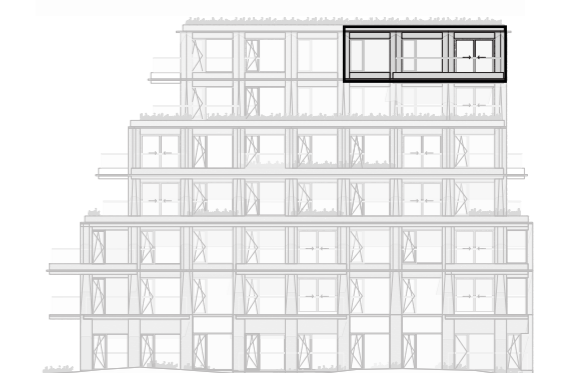

Niveau 6
1/500

Noordgevel
1/500

Oostgevel
1/500

Zuidgevel
1/500

schaal 1/100

Appartement A6.30

verdieping	6
appartement (BVO)	131.70 m ²
terras	13.90 m ²

Er kunnen geen rechten ontleend worden aan de tekening. Wijzigingen tijdens uitvoering zijn mogelijk. Alle maten op de tekening aangegeven zijn ruwbouwmaten. Alle maten, vaste en losse inrichting op de tekening zijn indicatief.