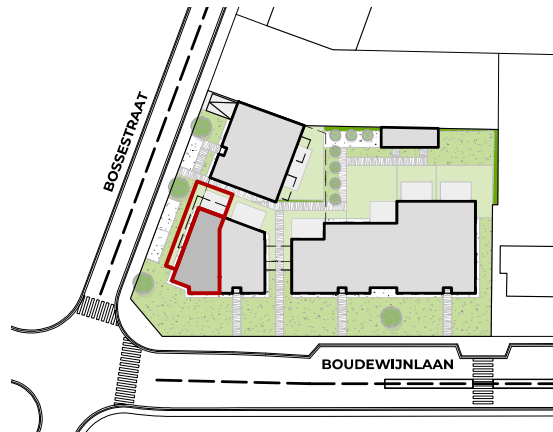

Appartement
B 00.02
Gelijkvloers

Appartement: 99,6 M²
Terras: 17,4 M²
Tuin: 38,4 M²

INFO & VERKOOP

0479 01 01 01
info@cm-vastgoed.be

Bergstraat 184
Heist-op-den-Berg

Realisatie van

JENNES
PROJECT

Architect