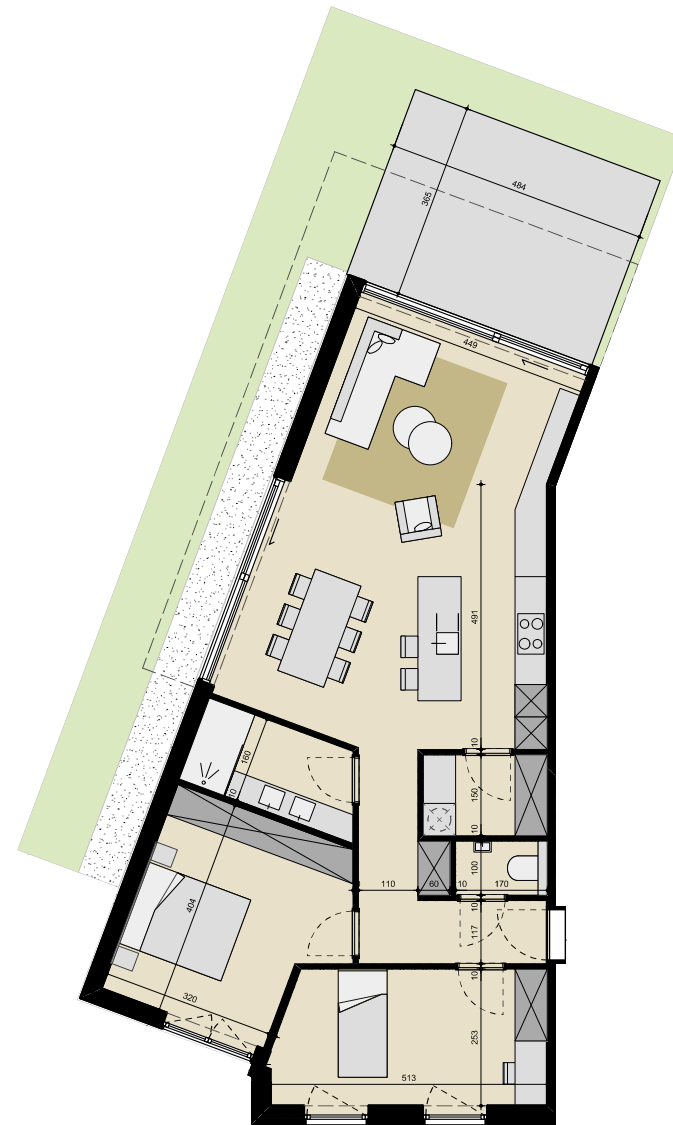

Appartement
B 00.02
Gelijkvloers

Appartement: 99,6 M²
Terras: 17,4 M²
Tuin: 38,4 M²

INFO & VERKOOP

0479 01 01 01
info@cm-vastgoed.be

Bergstraat 184
Heist-op-den-Berg

Realisatie van

JENNES
PROJECT

Architect

BURO
20·18
architecten