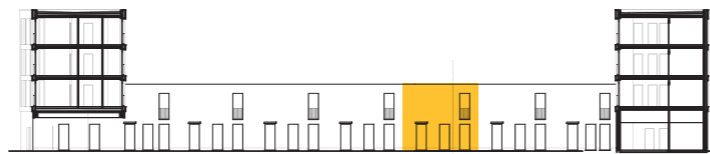

Duplex 5

gelijkvloers
oppervlakte 111,58 m²
tuin 40,76 m²
3 slaapkamers
1 badkamer
2 toiletten

GELIJKVLOERS

BINNENPLEIN

ACHTERGEVEL