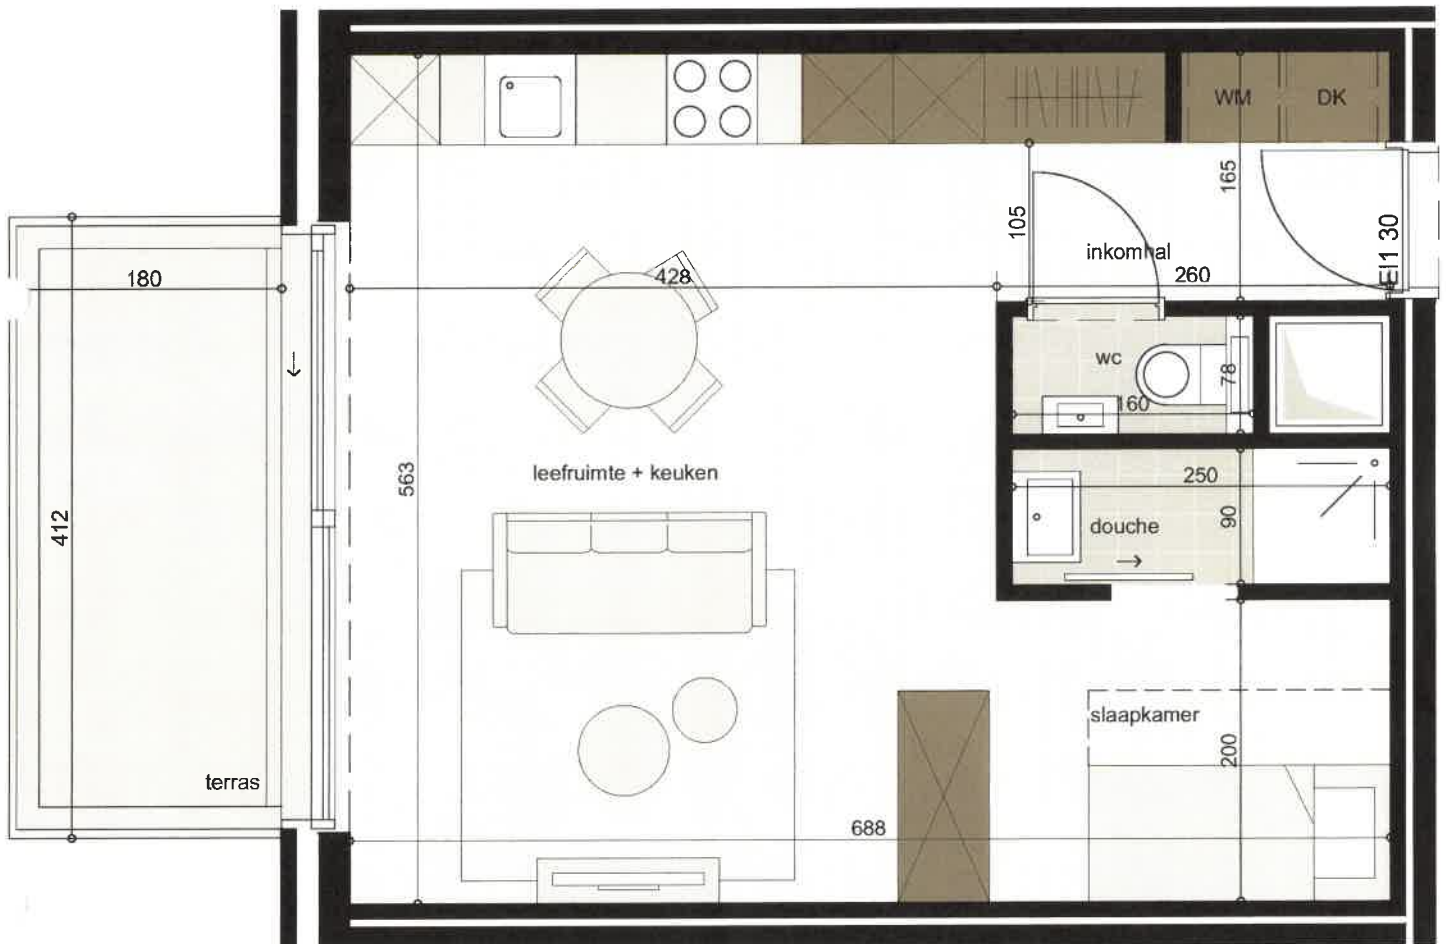

NIEFHOUT

1.2.2019

APPARTEMENT 4.02

NIVEAU +04

BRUTO OPP.

44.4 M²

BRUTO OPP. TERRAS

7.4 M²