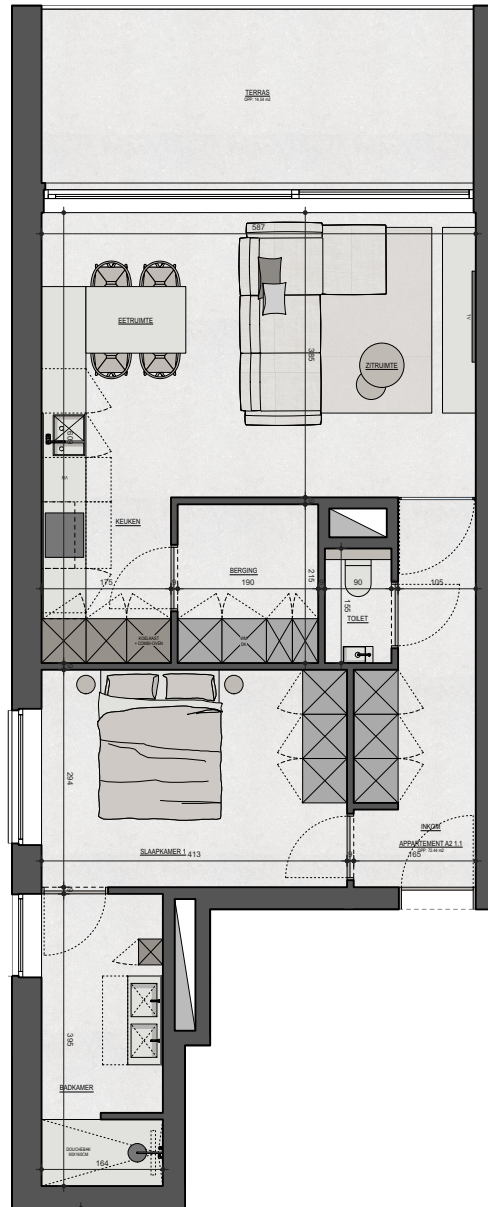

De plannen zijn verkoopplannen, geen uitvoeringsplannen.

Afmetingen van schachten en dgl. kunnen om technische redenen wijzigen.

Meubels zijn indicatief, plannen zijn niet op schaal en niet contractueel bindend.

### Woonerf Corcela Residentie Lummena Appartement 1.1

Bruto oppervlakte : 72,44 M<sup>2</sup>

1 slaapkamer

Terras oppervlakte : 14,54 M<sup>2</sup>