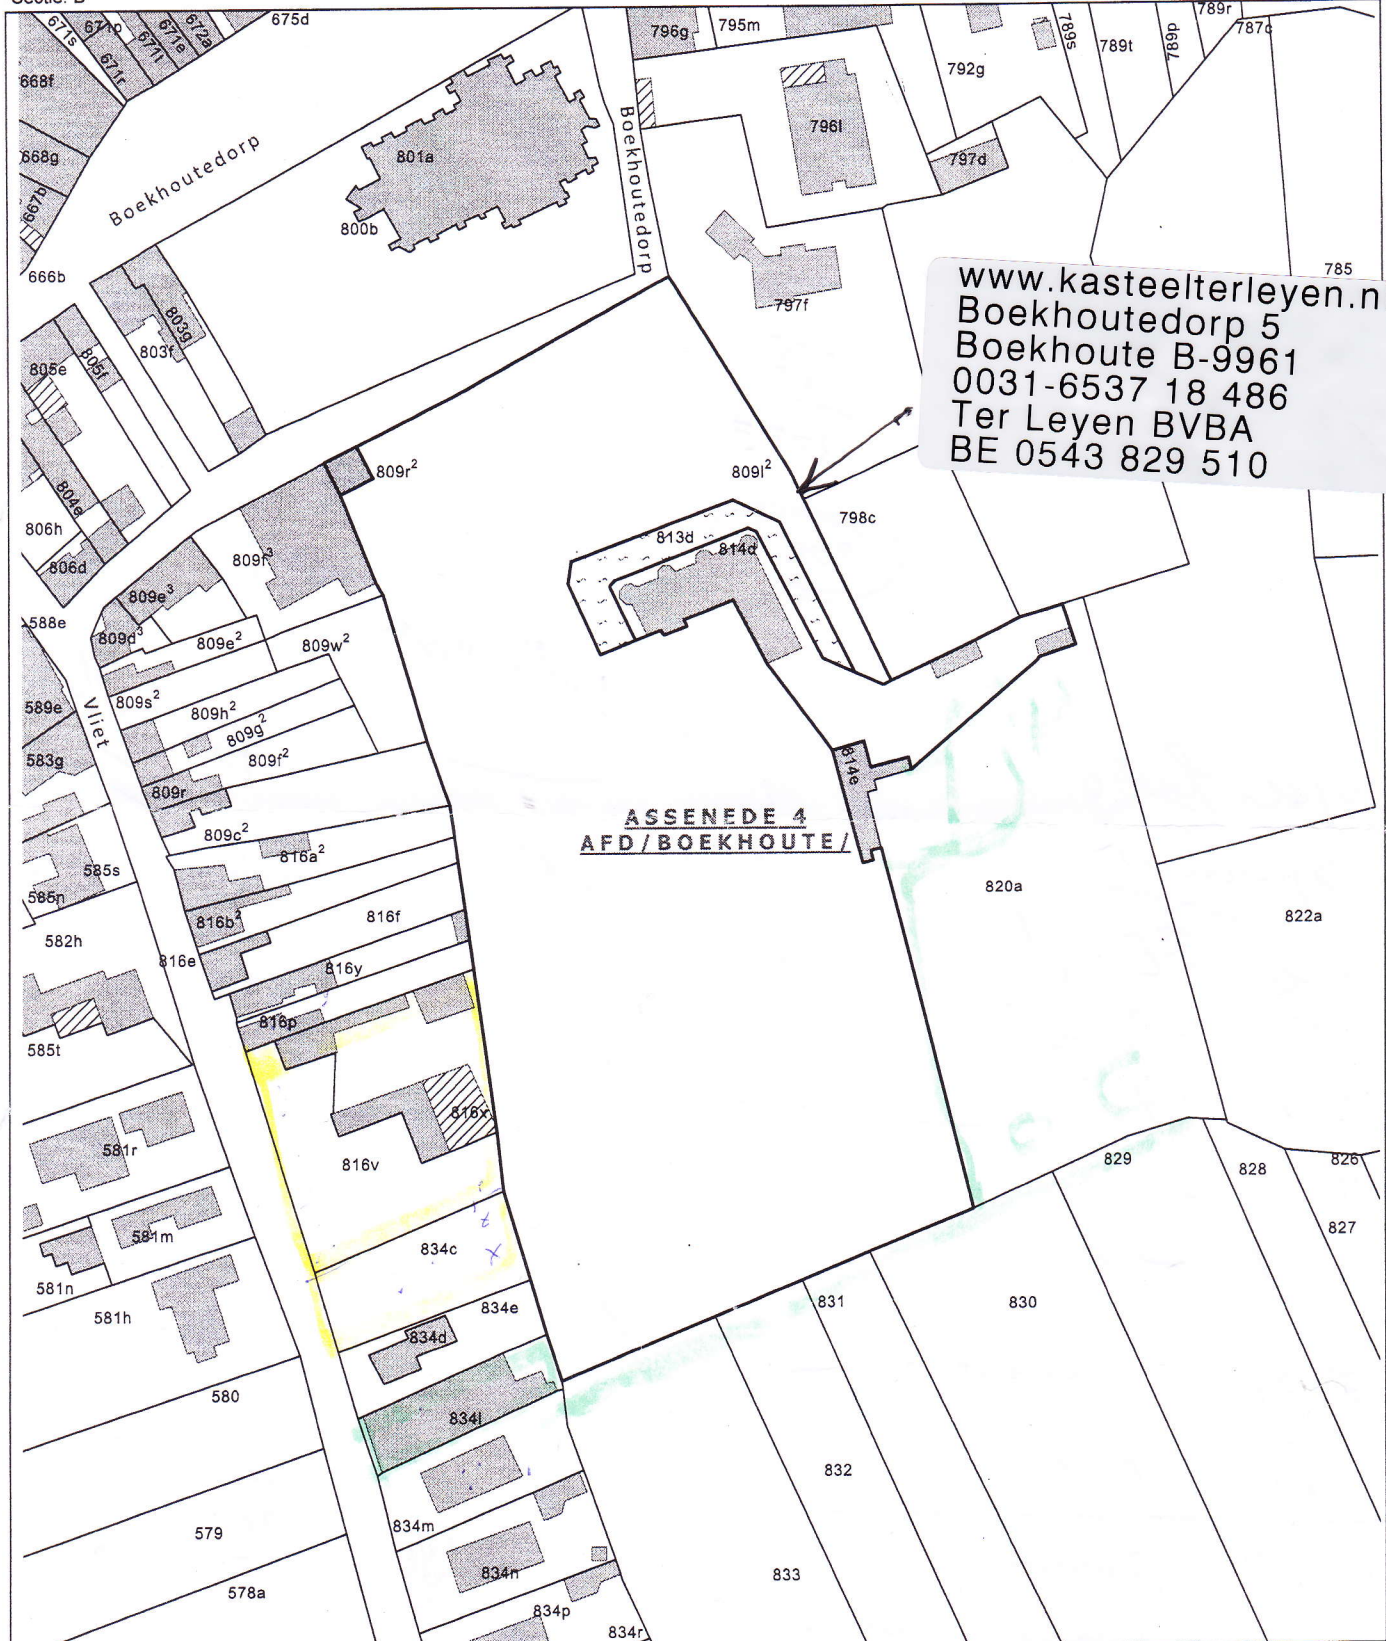

Uittreksel uit het kadastraal percelenplan: ASSENEDE 4 AFD/BOEKHOUTE/

Sectie: B

Toestand : 01.01.2013

Schaal: 1/1.500

www.kasteelterleyen.nl
 Boekhoudedorp 5
 Boekhoute B-9961
 0031-6537 18 486
 Ter Leyen BVBA
 BE 0543 829 510