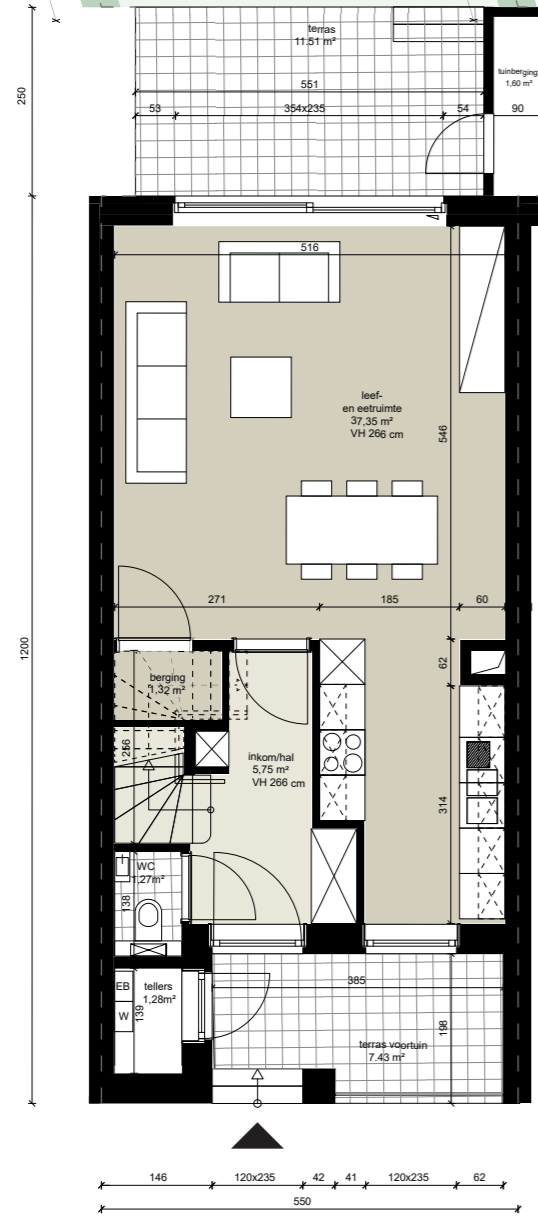

# Cortile

KORTRIJK

Gelijkvloers

1e verdieping

Gelijkvloers  
1/500

West Gevel  
1/500

Oost Gevel  
1/500