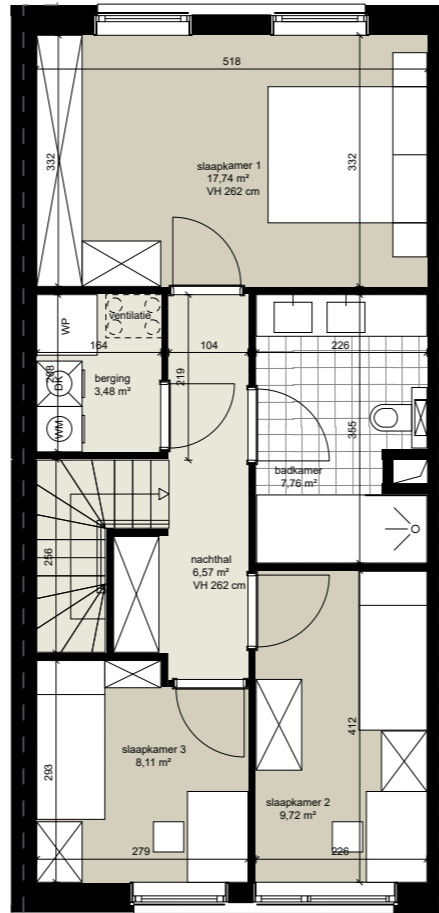

# Cortile

KORTRIJK

Gelijkvloers

1e verdieping

Gelijkvloers  
1/500

West Gevel  
1/500

Oost Gevel  
1/500