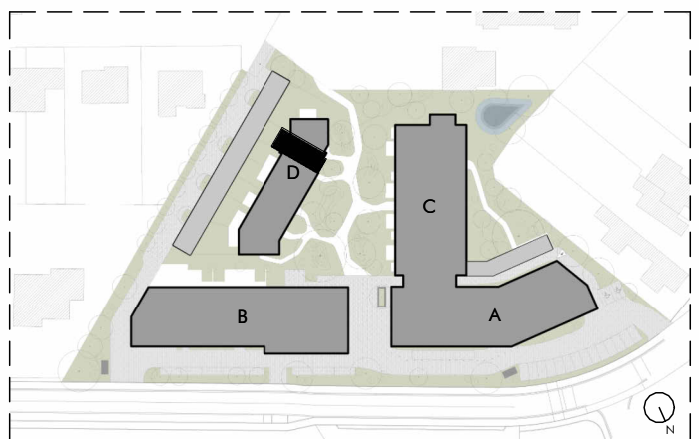

GEBOUW D - WONING 25

NIVEAU 0

3 slaapkamers | bruto opp. 140,6 m²
 tuin + terras 70,6 m² | carport 52,5 m²

INPLANTING

GEBOUW D - WONING 25

NIVEAU 1

3 slaapkamers | bruto opp. 140,6 m²
tuin + terras 70,6 m² | carport 52,5 m²