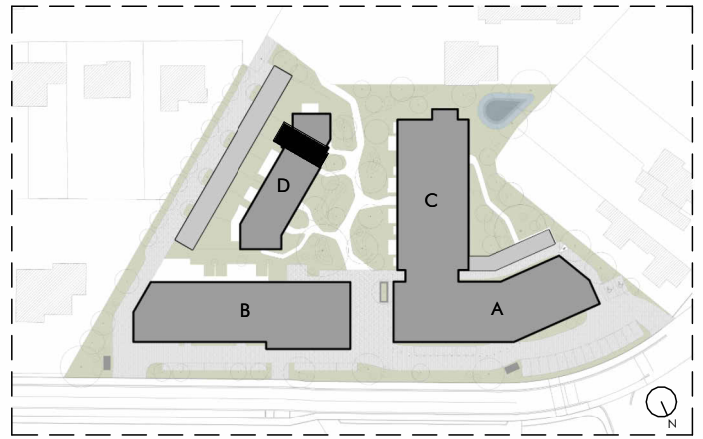

GEBOUW D - WONING 25

NIVEAU 0

3 slaapkamers | bruto opp. 140,6 m²
 tuin + terras 70,6 m² | carport 52,5 m²

INPLANTING

GEBOUW D - WONING 25

NIVEAU 1

3 slaapkamers | bruto opp. 140,6 m²
tuin + terras 70,6 m² | carport 52,5 m²