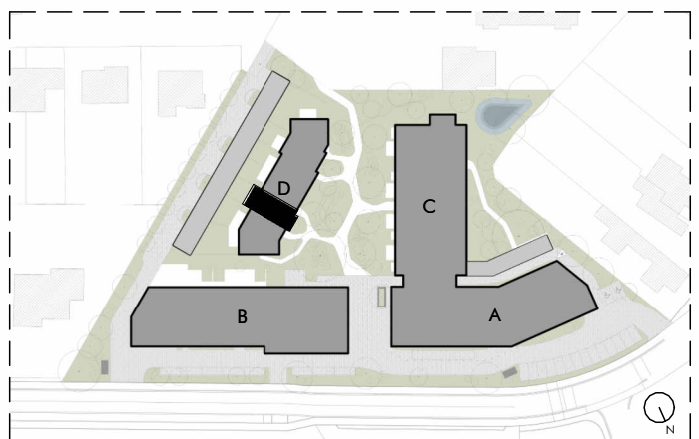

NIVEAU 0

GEBOUW D - WONING 22

NIVEAU 0

3 slaapkamers | bruto opp. 142,8 m²
 tuin + terras 52,4 m² | carport 33,6 m²

INPLANTING

GEBOUW D - WONING 22

NIVEAU 1

3 slaapkamers | bruto opp. 142,8 m²
tuin + terras 52,4 m² | carport 33,6 m²