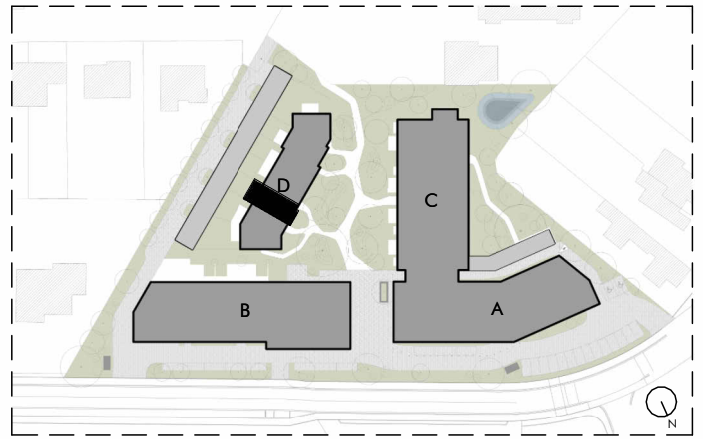

NIVEAU 0

GEBOUW D - WONING 22

NIVEAU 0

3 slaapkamers | bruto opp. 142,8 m²
 tuin + terras 52,4 m² | carport 33,6 m²

INPLANTING

GEBOUW D - WONING 22

NIVEAU 1

3 slaapkamers | bruto opp. 142,8 m²
tuin + terras 52,4 m² | carport 33,6 m²